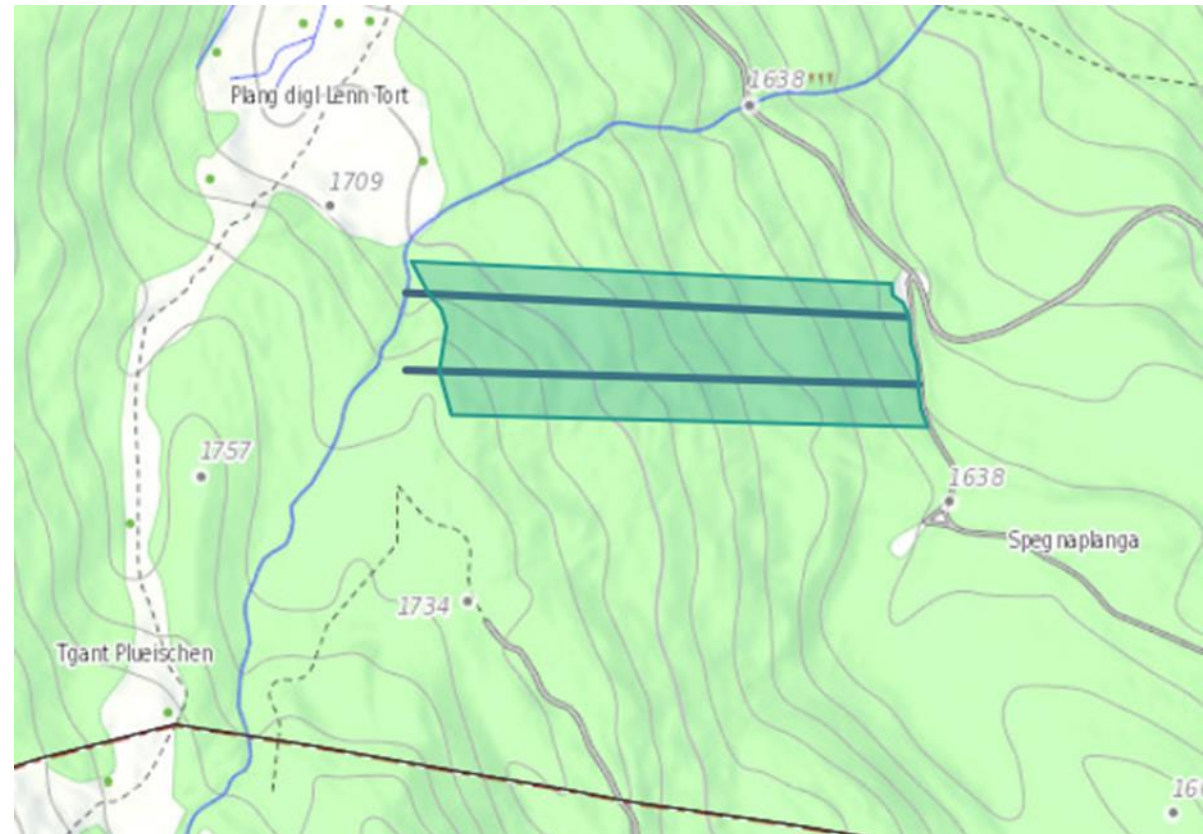

Mon

HS Spegna Planga

- Biodiversität
- Lebensraum Auerwild
- 2 Seillinien / 500 m³
- Taltransport
- Ausführung ab 15. Juli