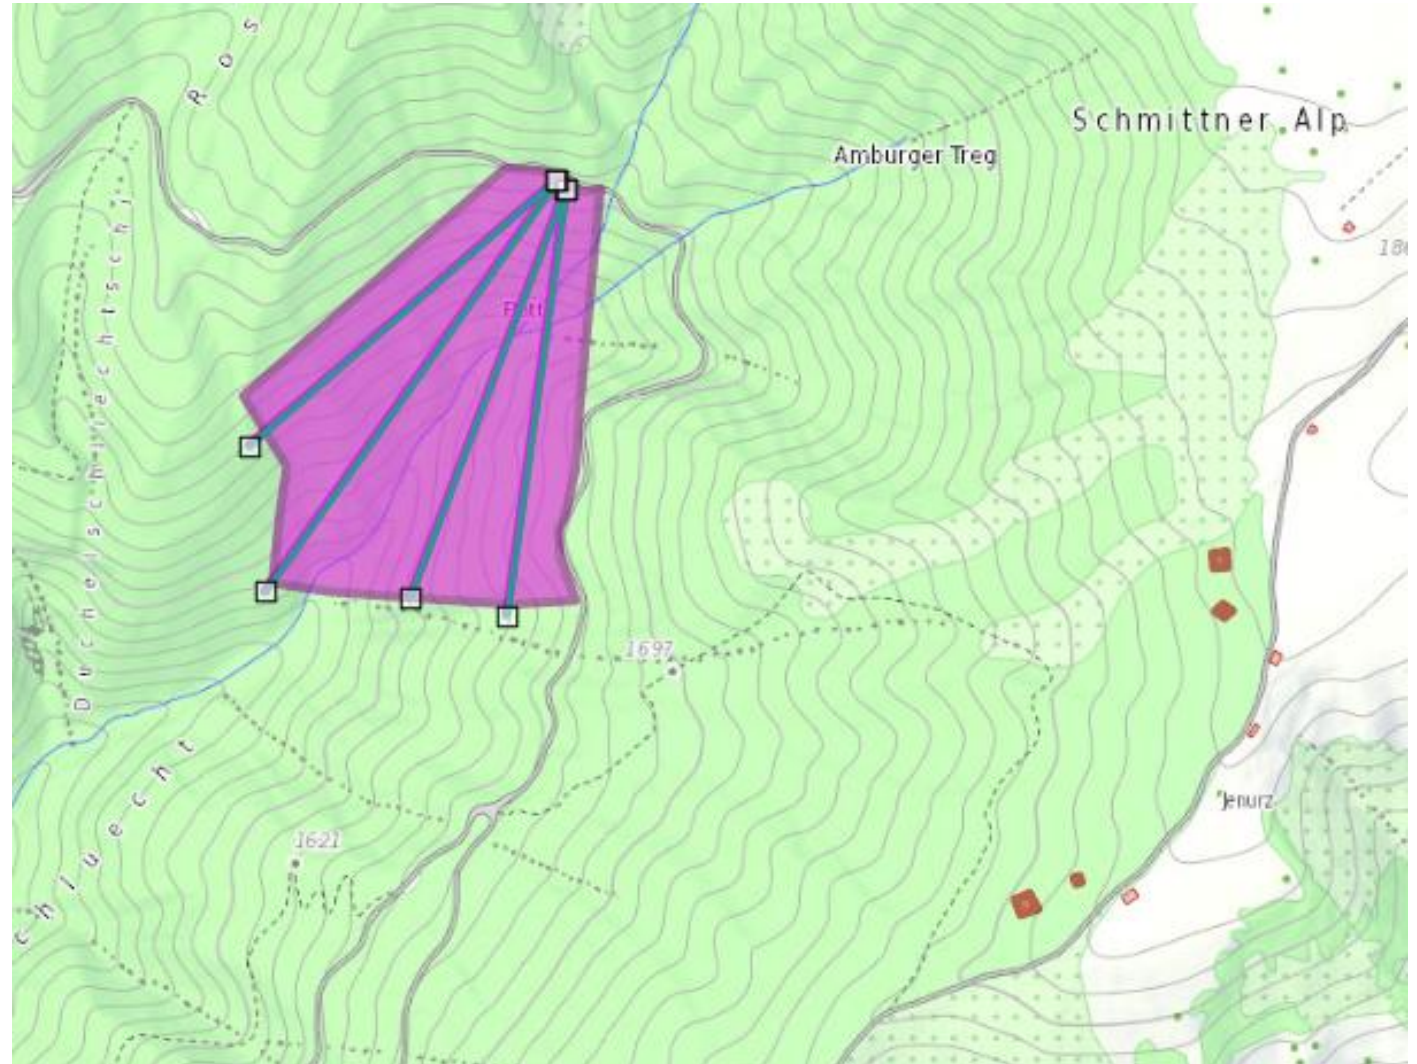

Schmitten

HS Platta

- Schutzwald
- Verjüngungseinleitung/- Förderung
- 4 Seillinien / 550 m³
- Ausführung Ende Juli - August