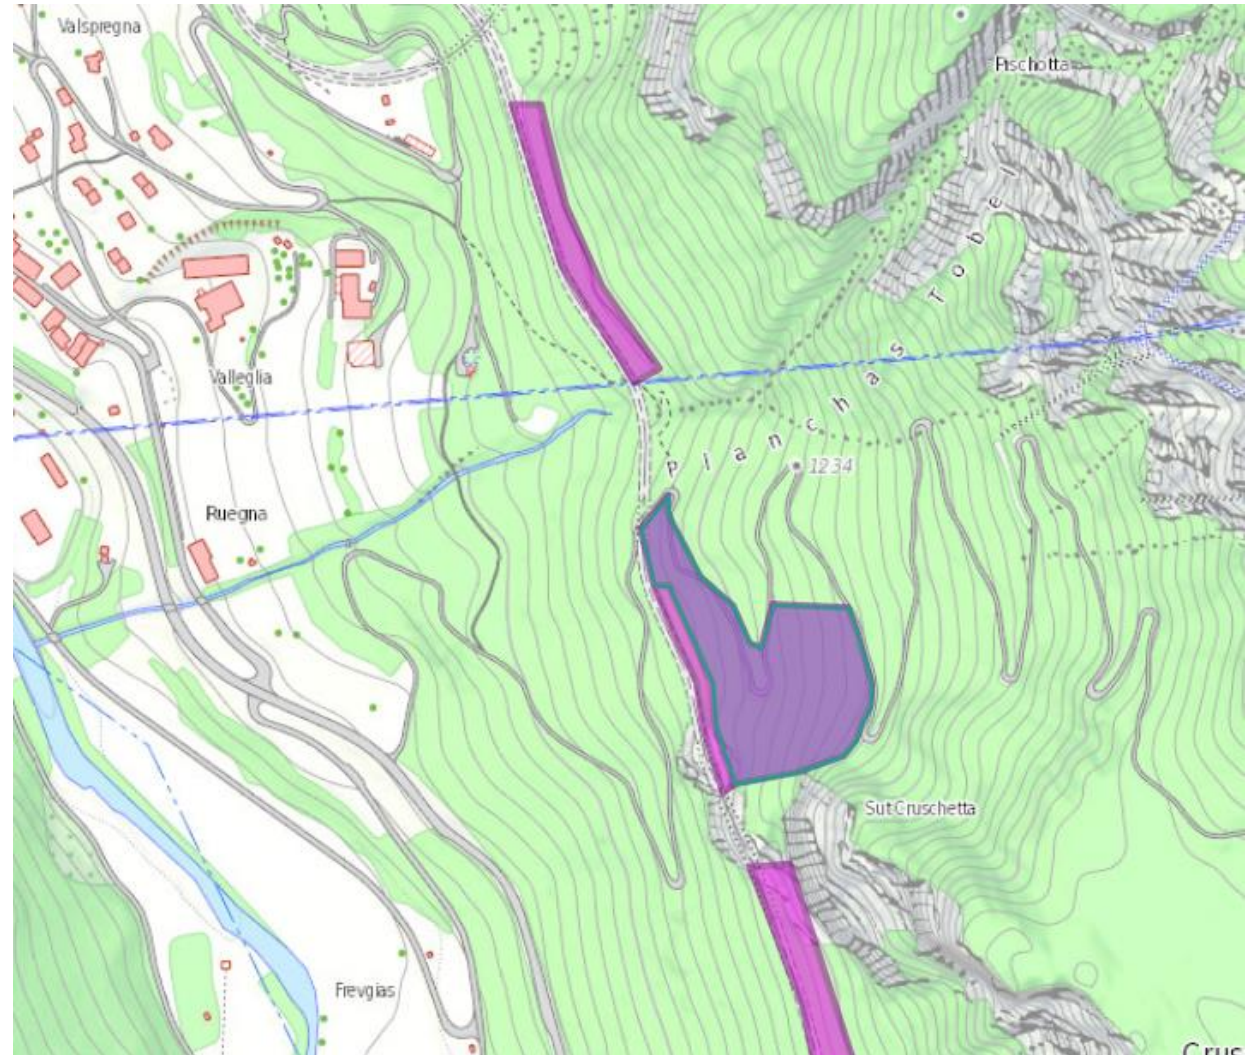

## HS Sut Cruschetta

- Schutzwald
- Verjüngungs- und Strukturförderung
- in Kombination  
HS SSV Sut Surmin/Cruschetta  
RHB
- Heli / 200 m<sup>3</sup>
- Ausführung offen