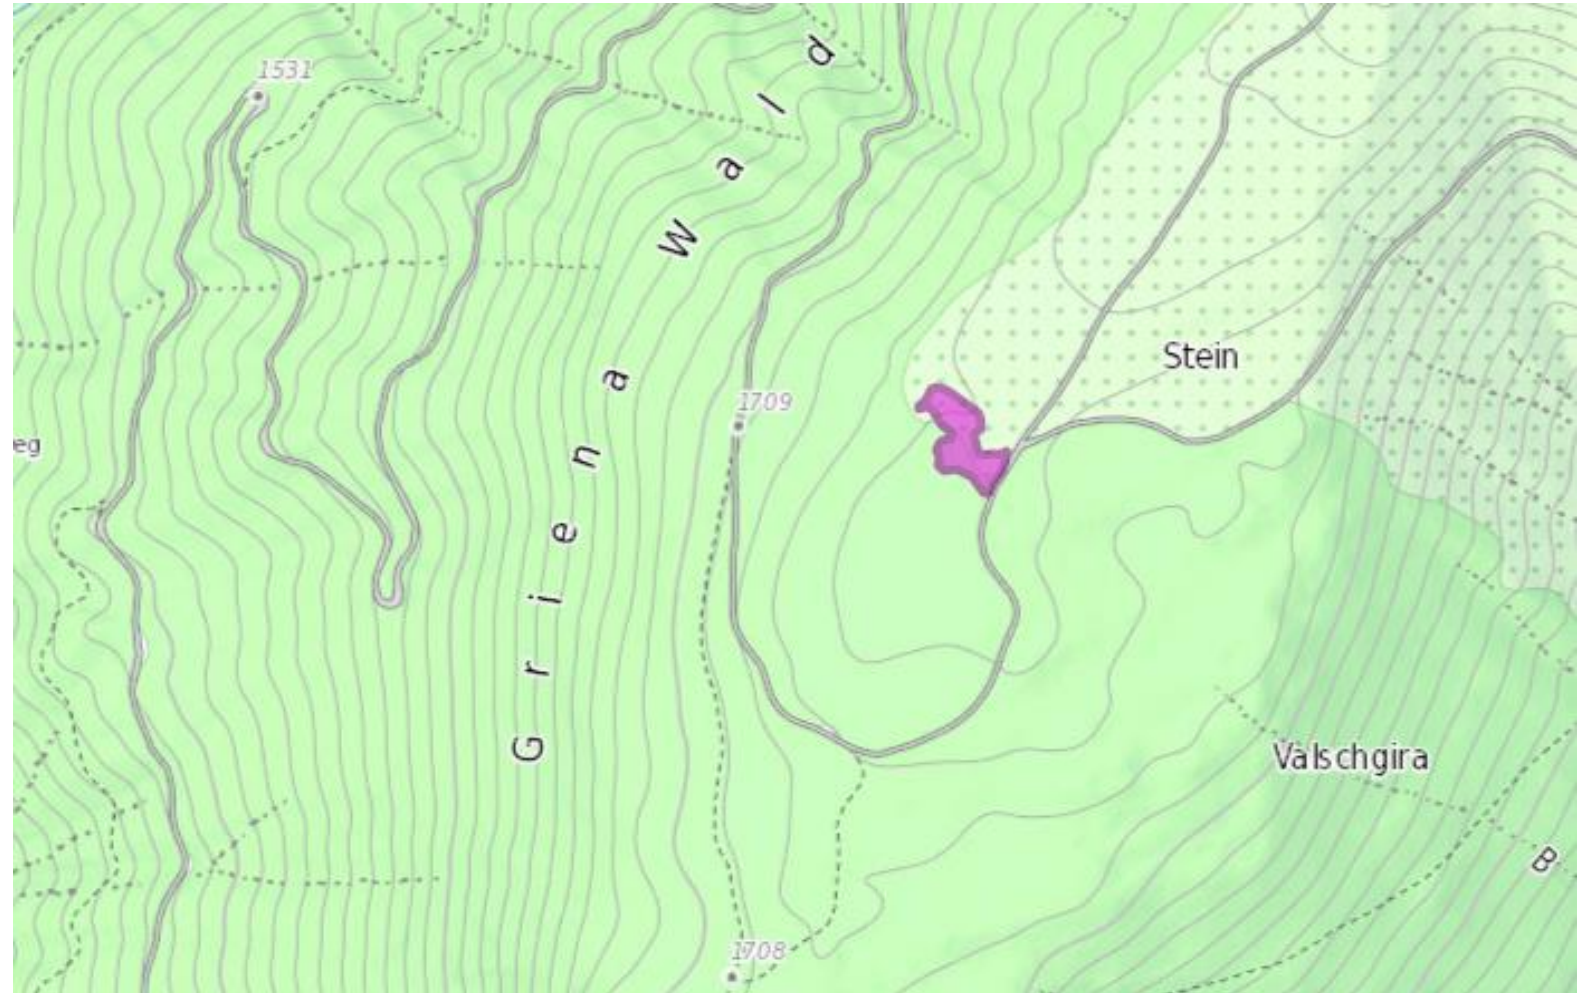

Schmitten

Jungwaldpflege Uf em Stein

- Biodiversität
- Stangenholzpflege 0.2 ha
- Ausführung ab Mitte Juli