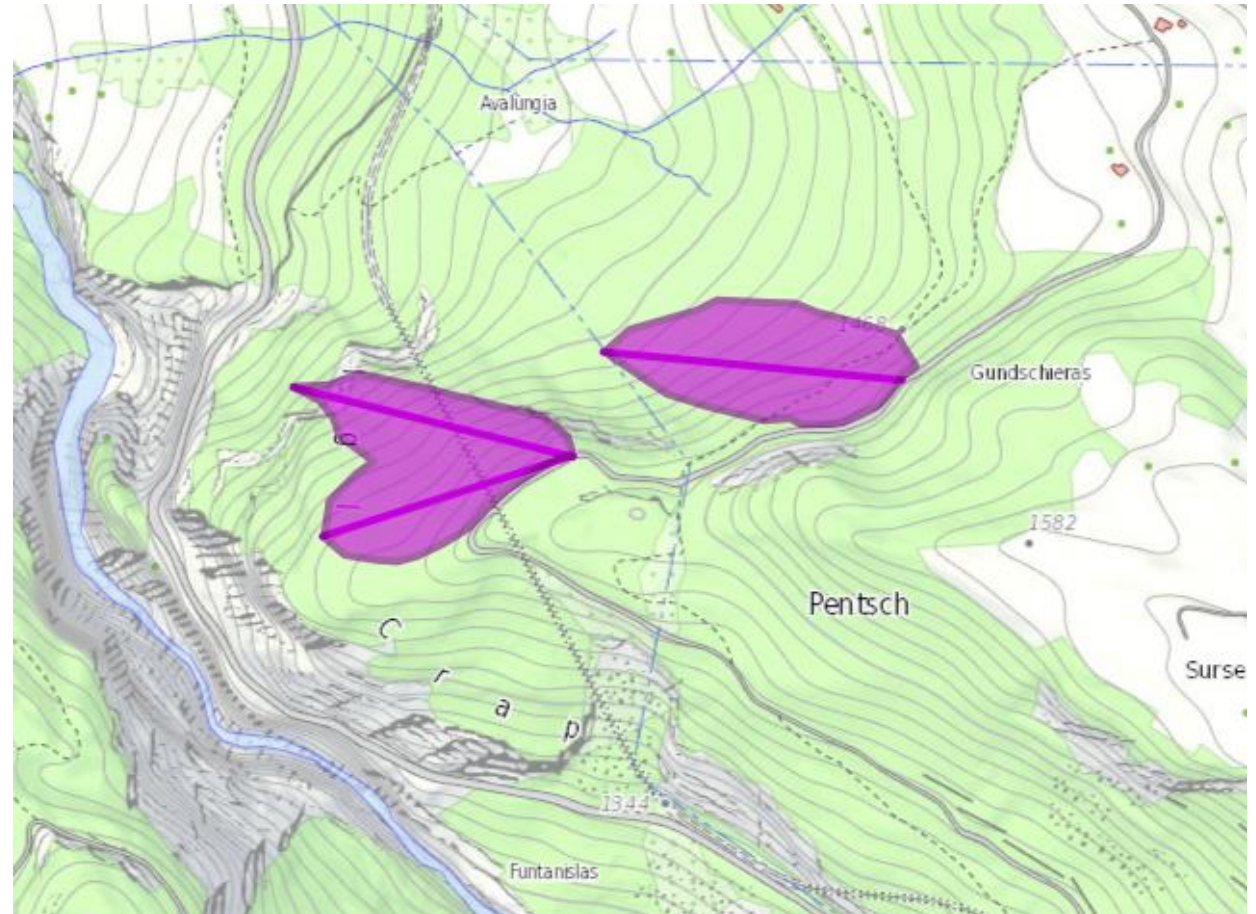

## Bergün

HS Ava Lungia – Igl Crap

- Schutzwald
- 3 Seillinien / 242 m<sup>3</sup>
- Bergtransport, Mobilseilkran
- Ausführung Winter