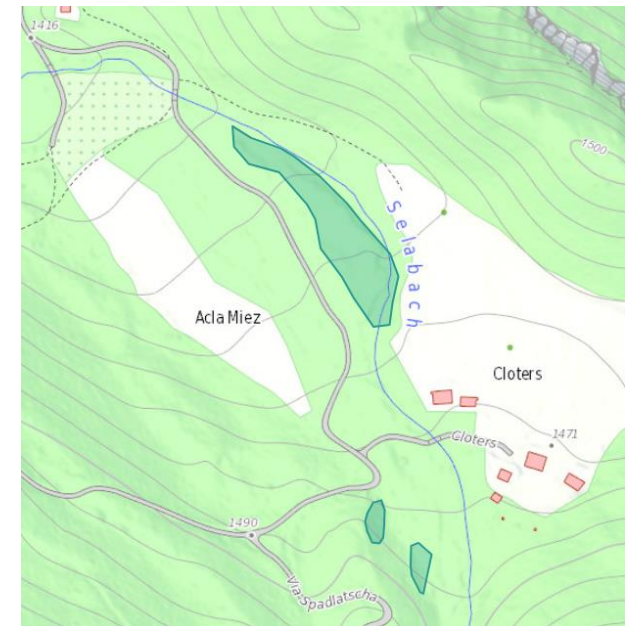

## Filisur

Sth Ronawald, Jenisberg

- Schutzwald
- Stangenholzpflege
- 105 Aren
- Ausführung Sommer

Forst **Albula**

Sth Sela

- Schutzwald
- Stangenholzpflege
- 42 Aren
- Ausführung Sommer