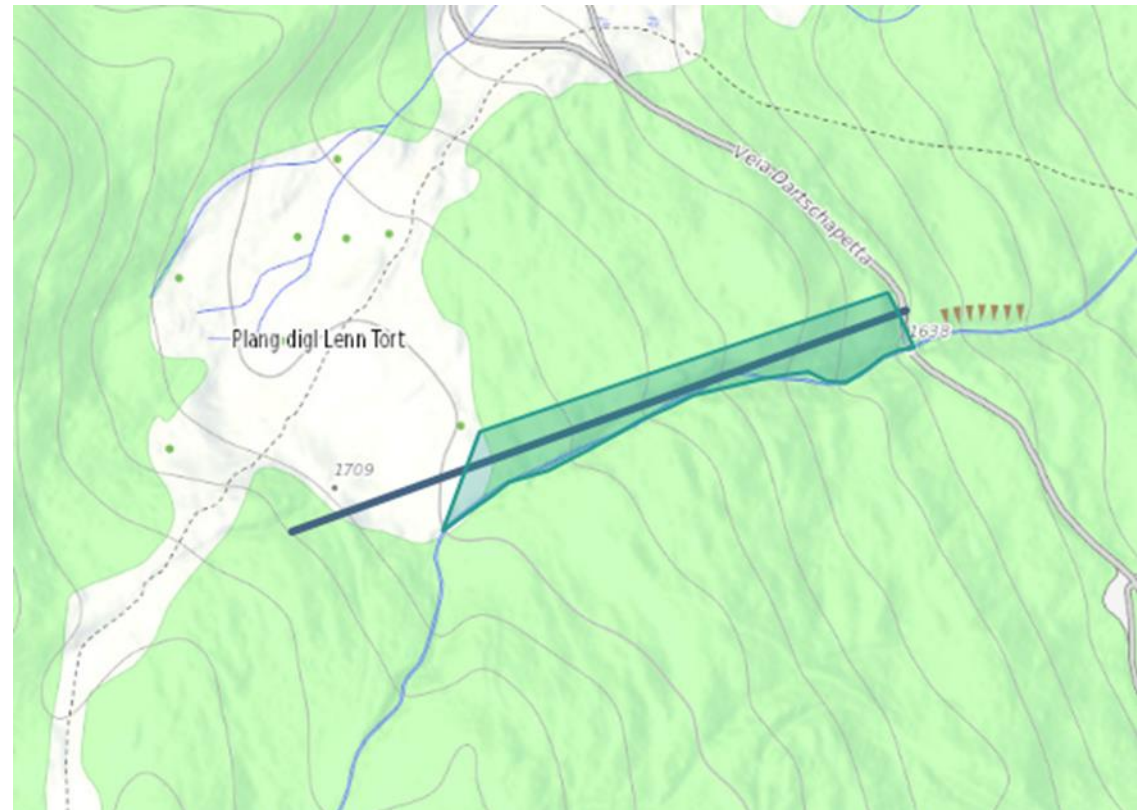

Mon

HS / Tobelräumung Lenn Tort

- Schutzwald
- Gerinne
- 1 Seillinie / 200 m³
- Taltransport
- Ausführung Herbst