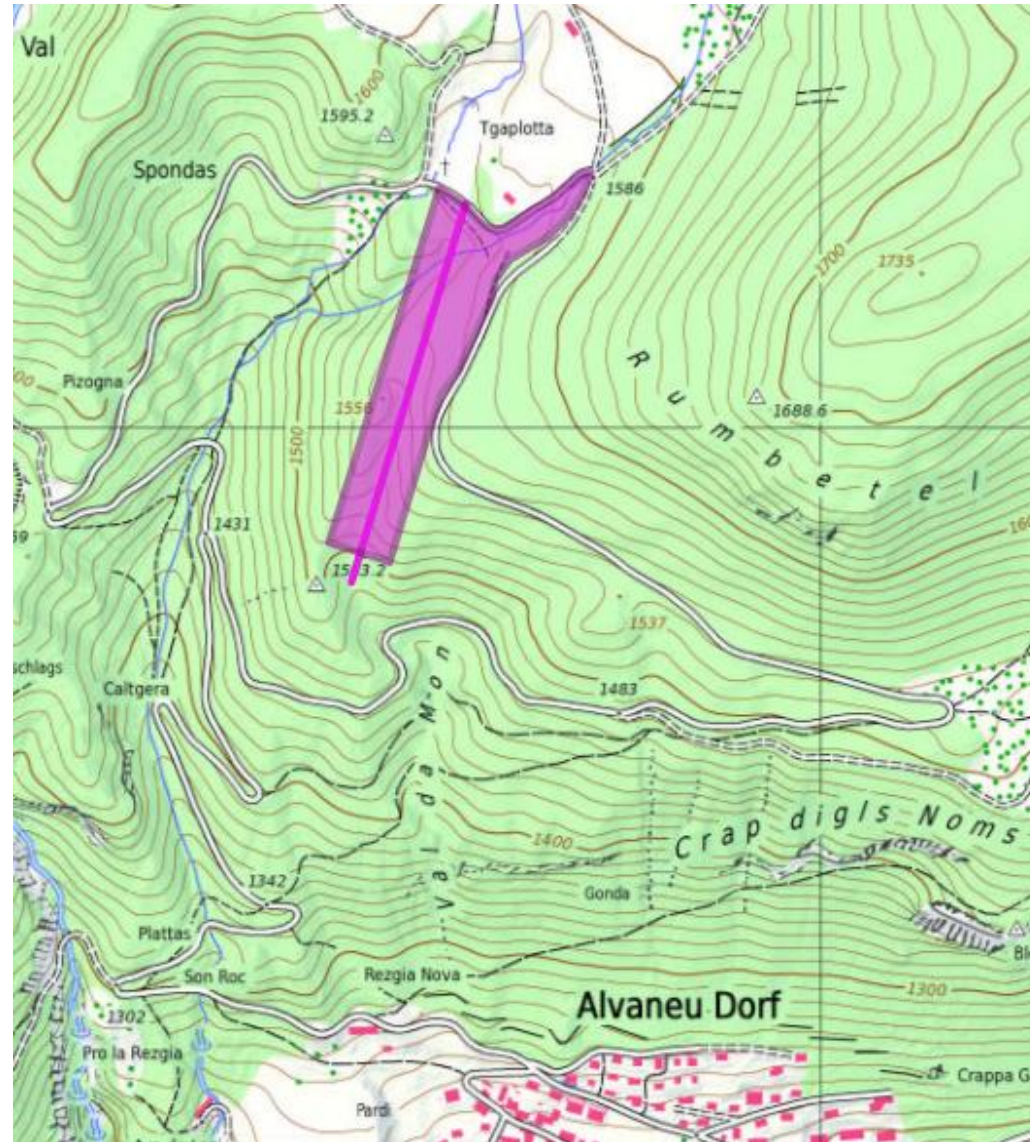

Alvaneu

HS Val da Mon

- Teil Schutzwald
- Teil Biodiversität Lebensraum Auerwild
- Verjüngungseinleitung
- Mobilseilkran bergwärts
  1 Seillinie / 200 m³,
  Teil Bodenzug / 50 m³
- Ausführung Herbst