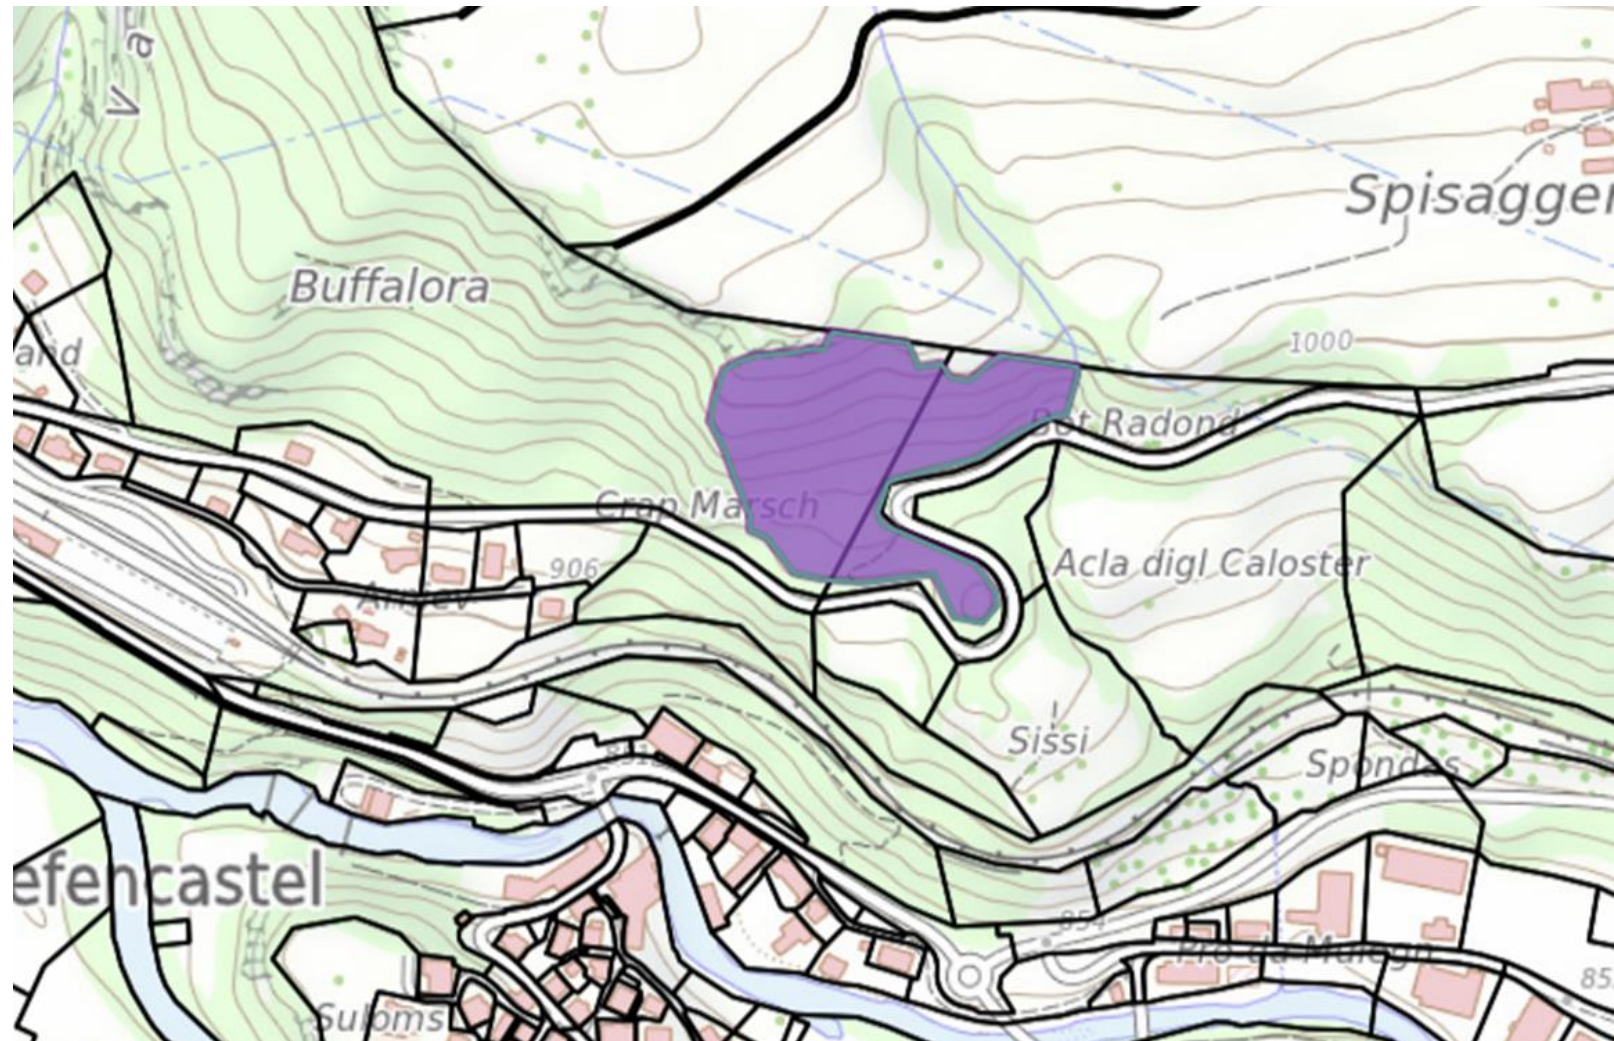

Tiefencastel

HS Bot Radond

- Schutzwald
- Durchforstung und Verjüngungseinleitung
- Helikopter / 80 m³
- im Bestand liegen lassen 80 m³
- Ausführung Sommer/Herbst