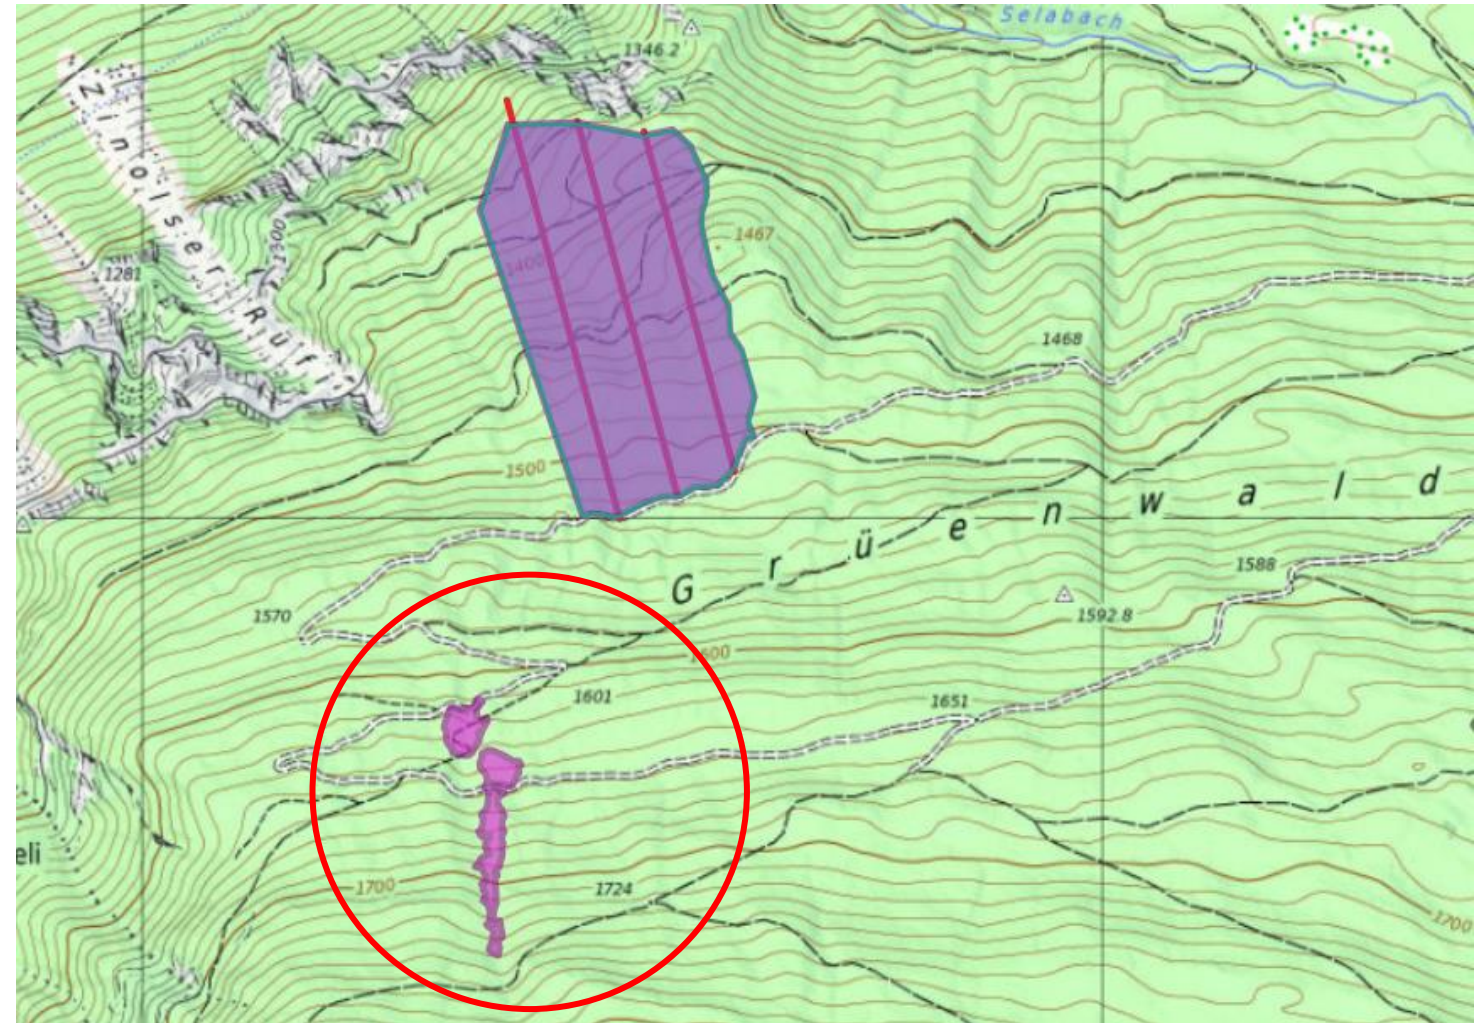

Filisur

Jungwaldpflege Grünenwald

1. Biodiversität Lebensraum Auerwild
   - Stangenholzpflege
   - 50 Aren
   - ab 15. Juli
     (Schonzeit Auerwild)
3. Jungwaldpflege in stufigen Beständen (Schlagfläche 2024)
   - Biodiversität LebAh
   - 162 Aren
   - ab 15. Juli
     Schonzeit Auerwild