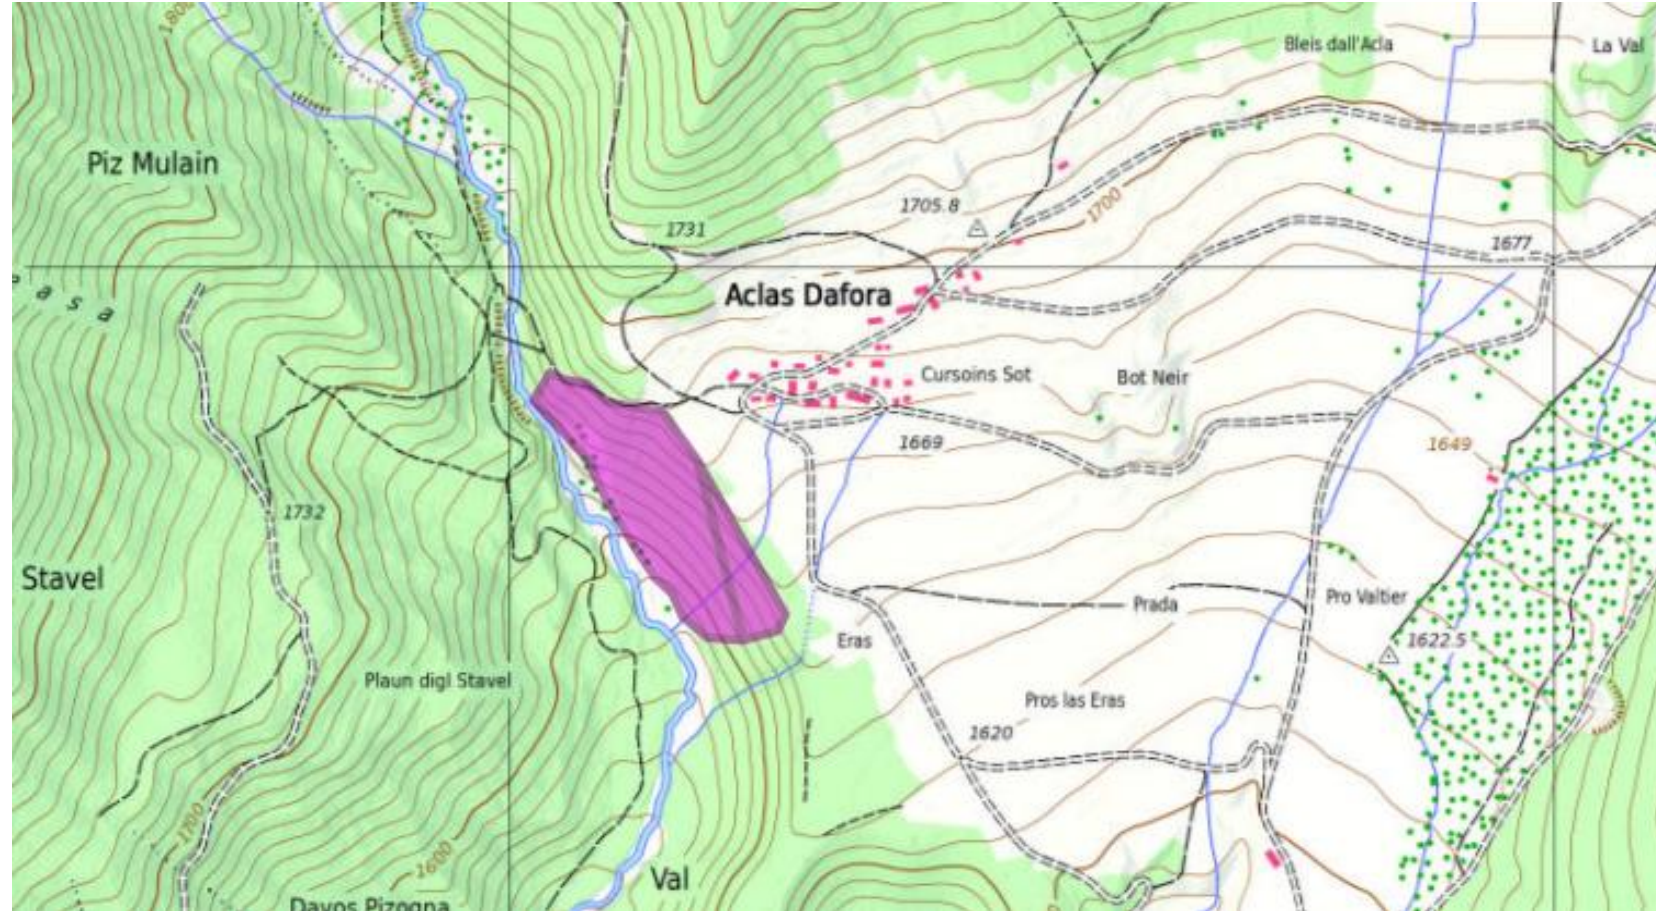

Alvaneu

HS Val

- Teil Schutzwald
- Teil Biodiversität LebAh
- Verjüngungseinleitung
- Heli / 200 m³
- Ausführung ab Mitte Juli