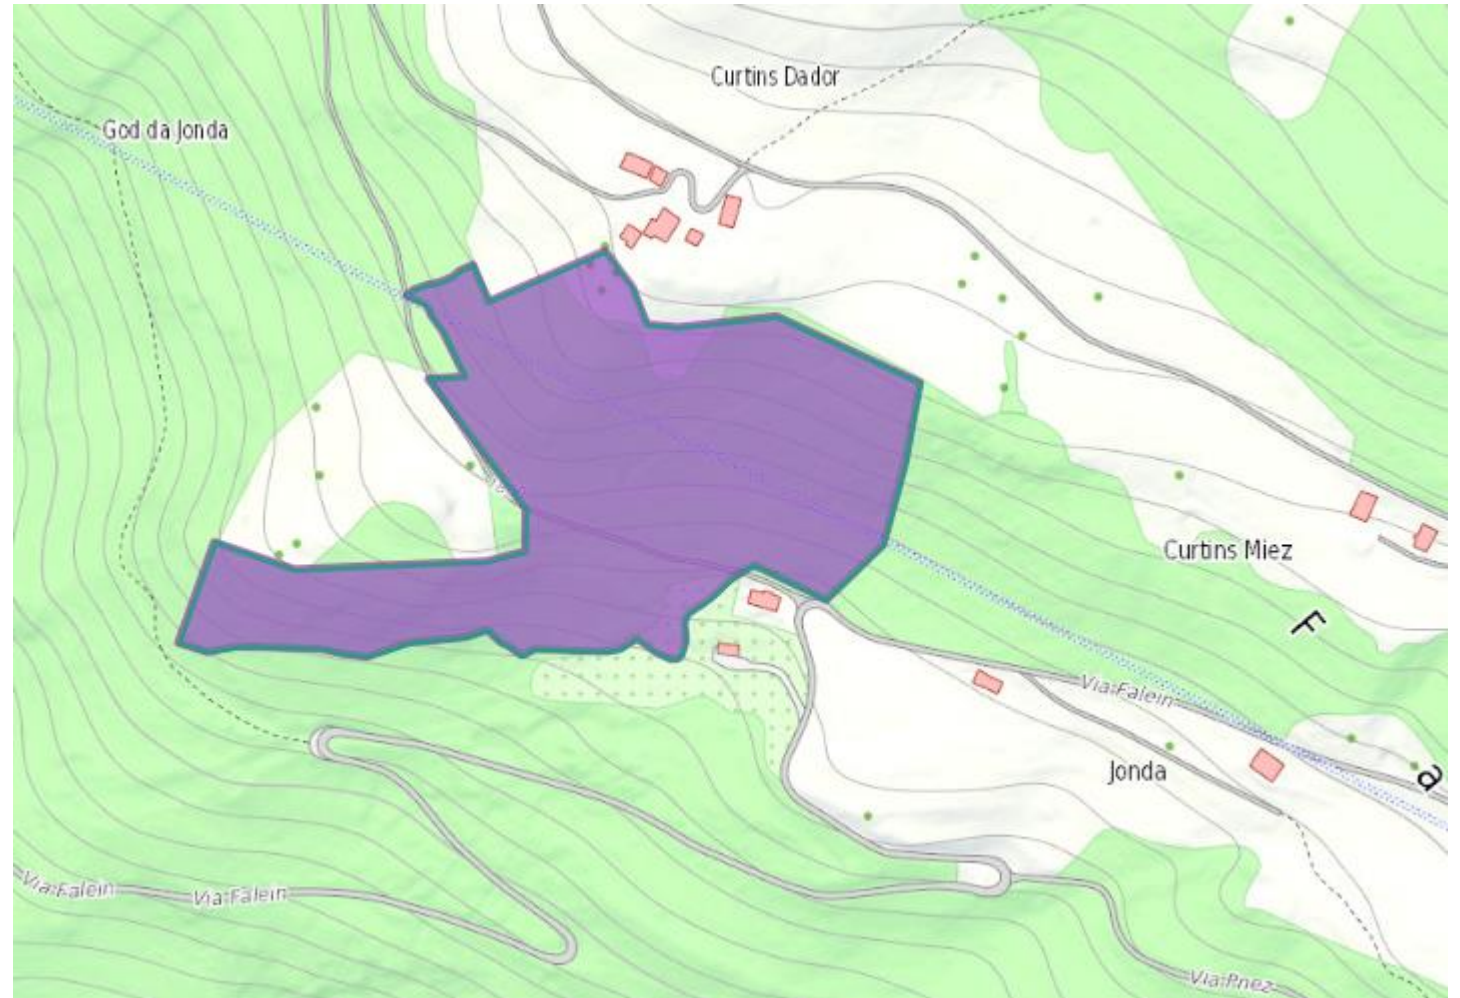

Filisur

HS God da Jonda

- Schutzwald
- Verjüngungseinleitung/-Förderung
- Heli / 300 m³
- Ausführung Mai/Juni