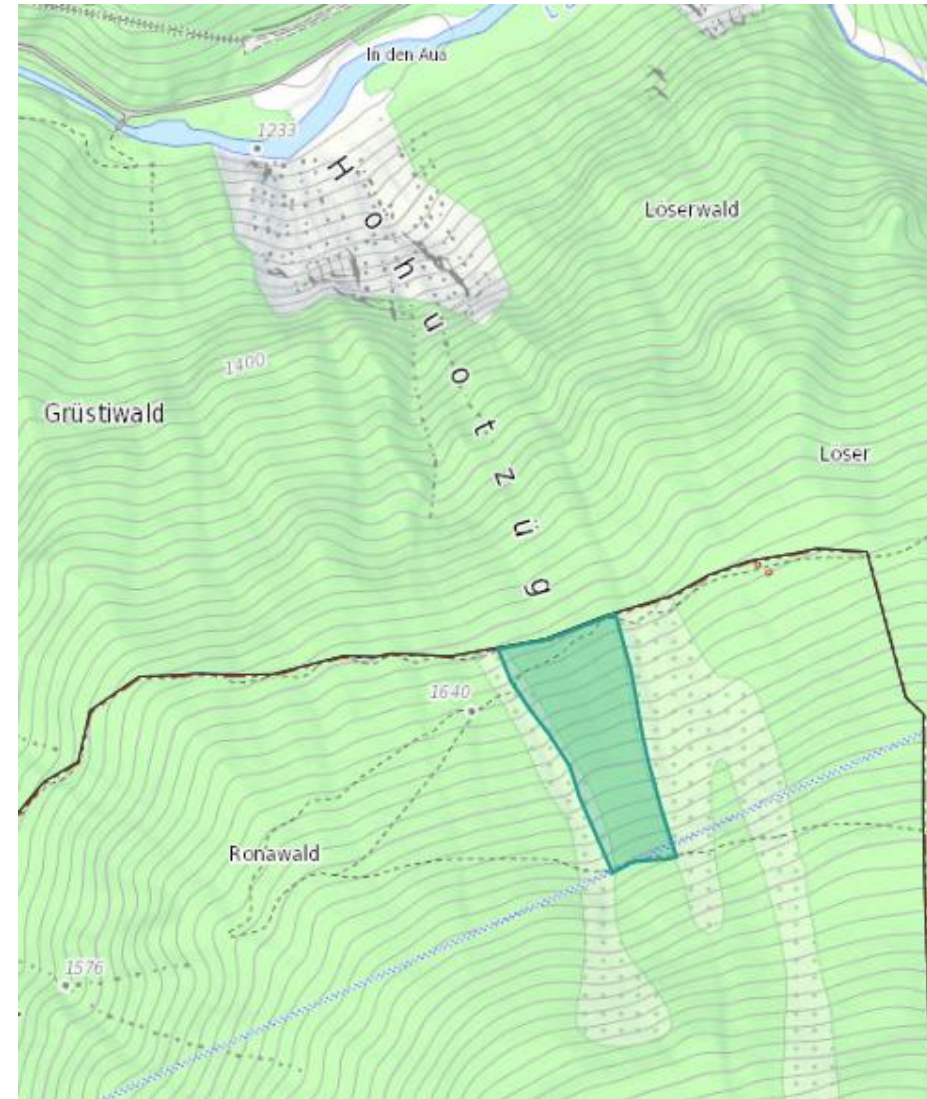

## HS Jenisberg

- Schutzwald
- Verjüngungseinleitung
- Helikopter / 200 m<sup>3</sup>
- Ausführung Juni