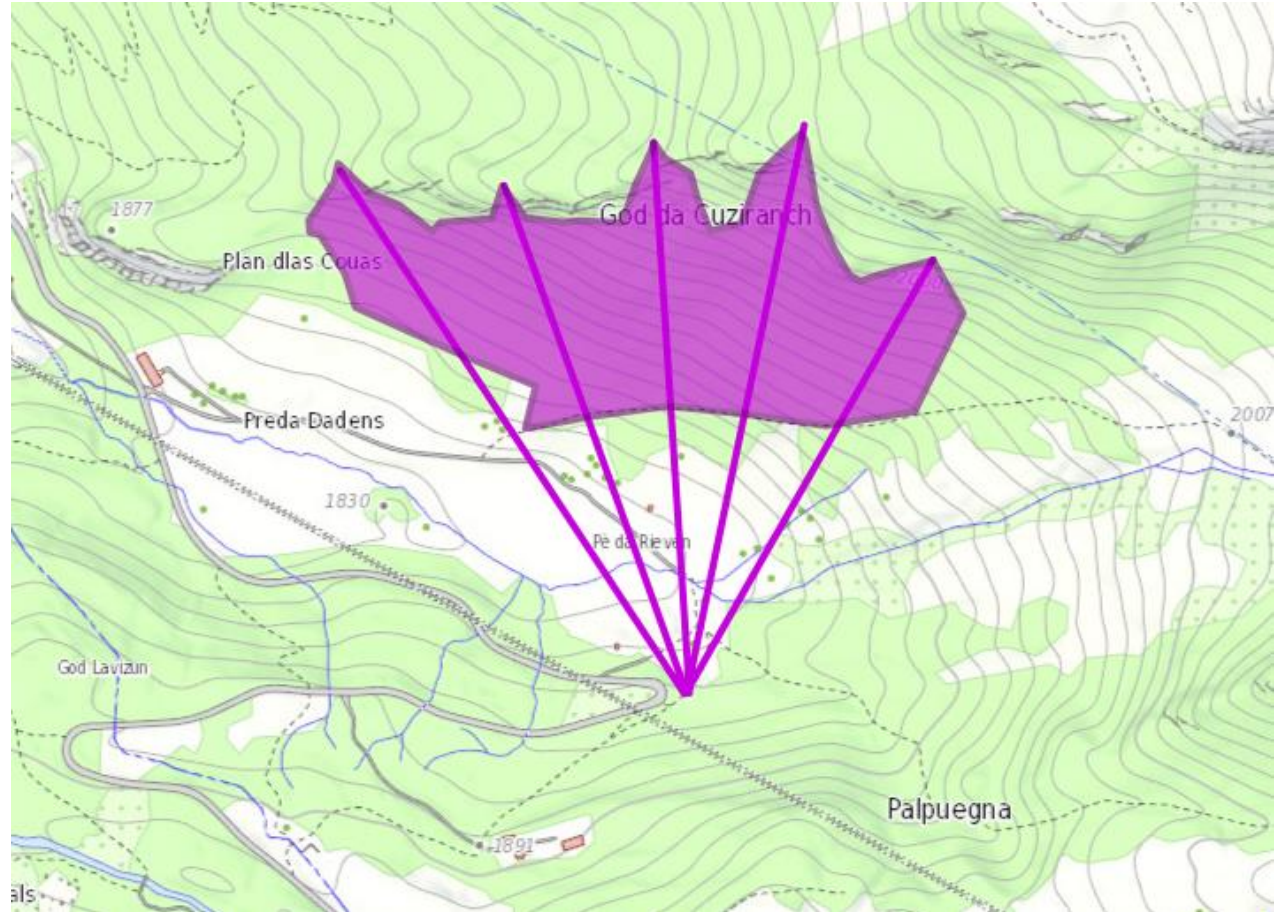

## HS God da Cuziranch

- Schutzwald
- 5 Seillinien / 620 m<sup>3</sup>
- Bergabtransport, Mobilseilkran
- Ausführung Herbst