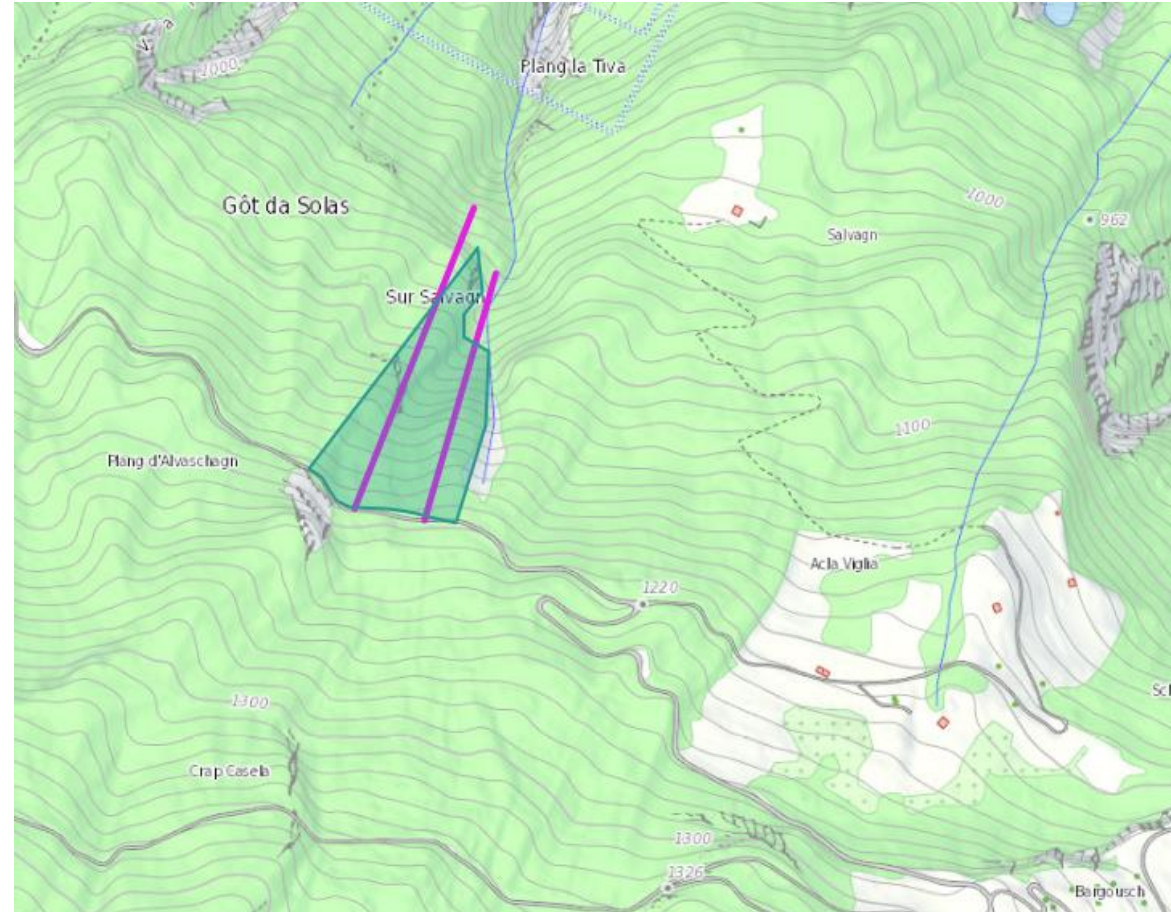

## HS Lanagn

- Biodiversität
- Lebensraum Auerwild
- 1 Seillinie / 200 m<sup>3</sup>
- Bergtransport
- Ausführung Herbst

## HS Sur Salvagn

- Wirtschaftswald
- Seilkranbeiträge
- 2 Seillinien / 300 m<sup>3</sup>
- Bergtransport und Abfuhr nach Solis
- Ausführung Winter