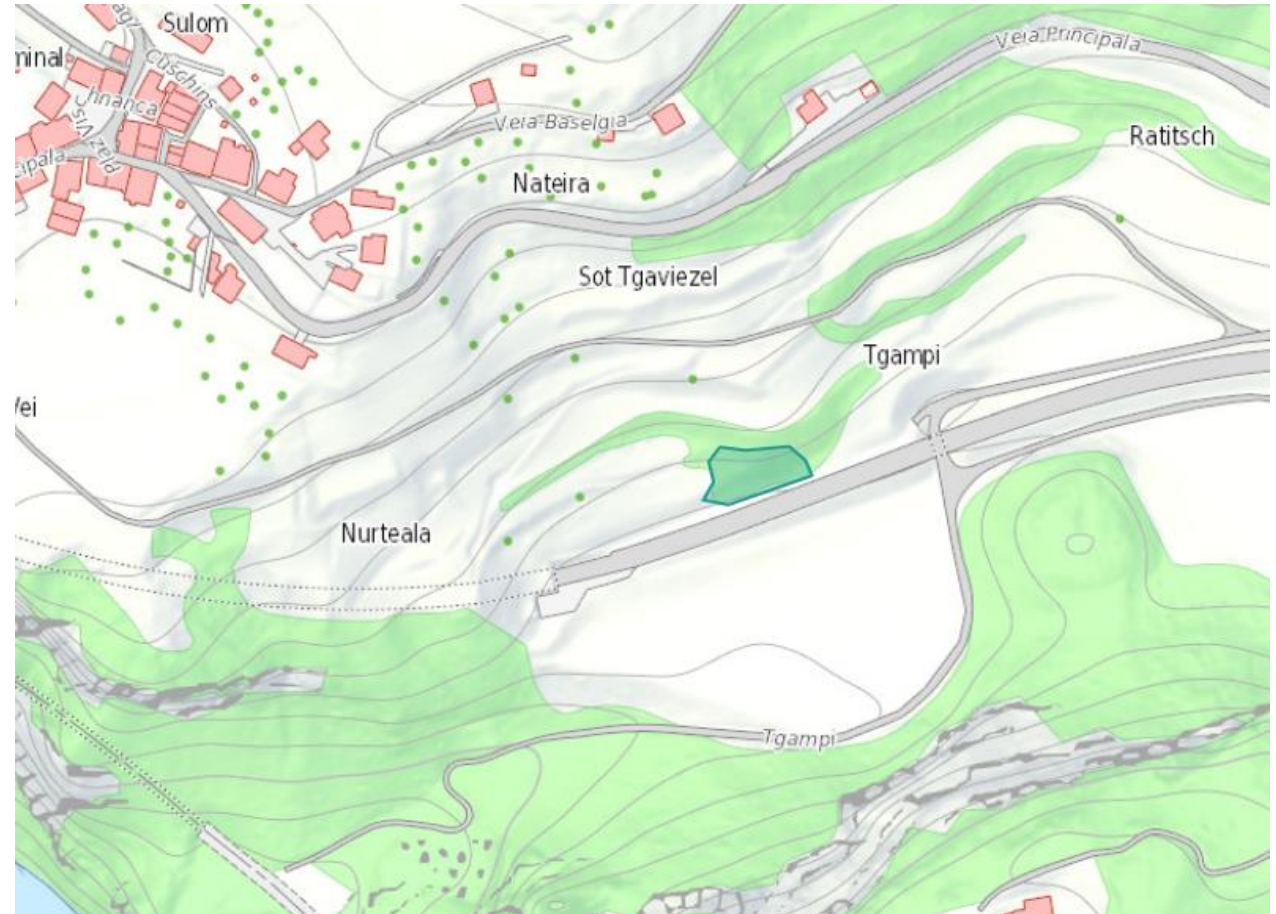

Alvaschein

SH Tgampi

- Privatwald
- Sicherheitsholzerei ASTRA
- Bodenzug / 35 m³