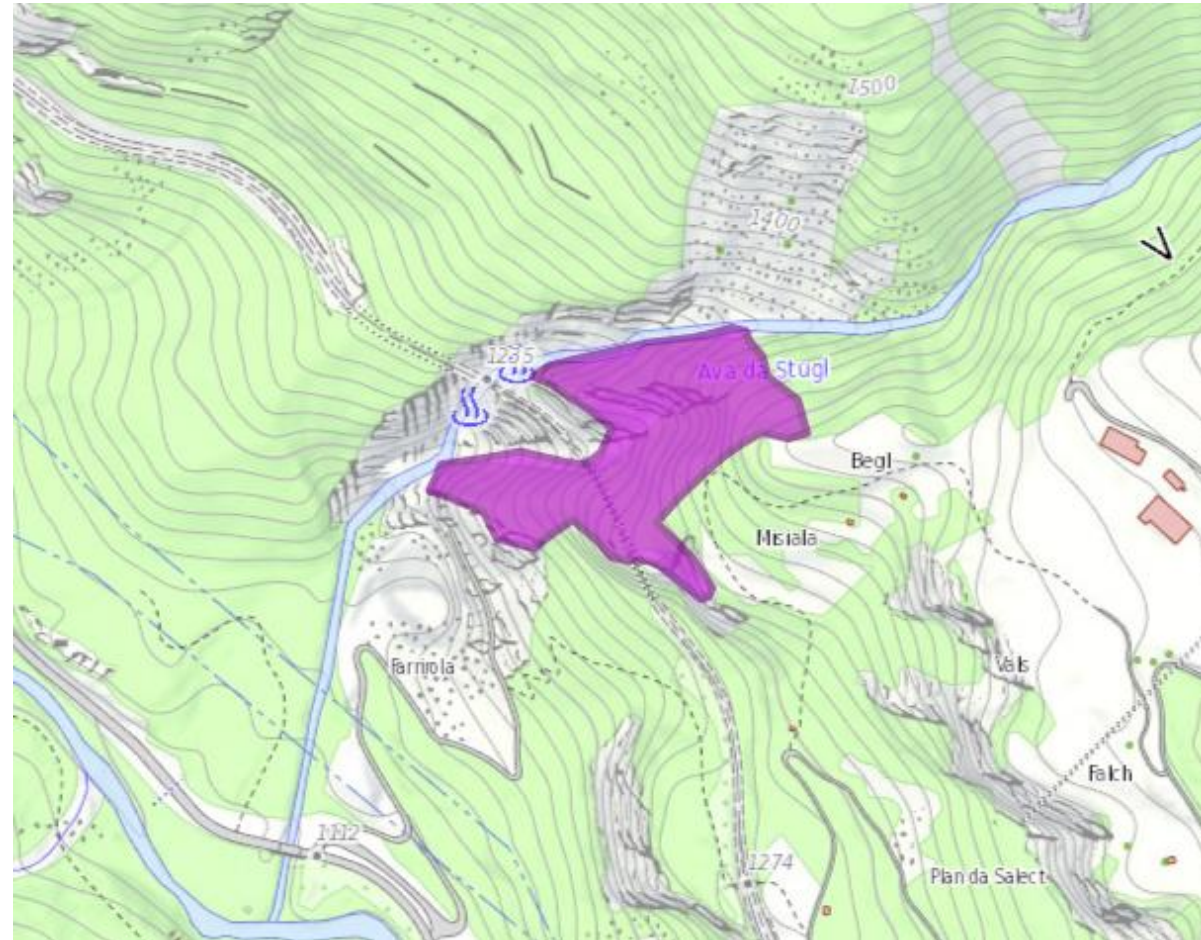

Bergün

HS SH Farriola

- Schutzwald
- Heli / 213 m³
- Sicherheitsholzerei
- Stehendbaumabtrag
  45 Bäume
- Ausführung Frühling