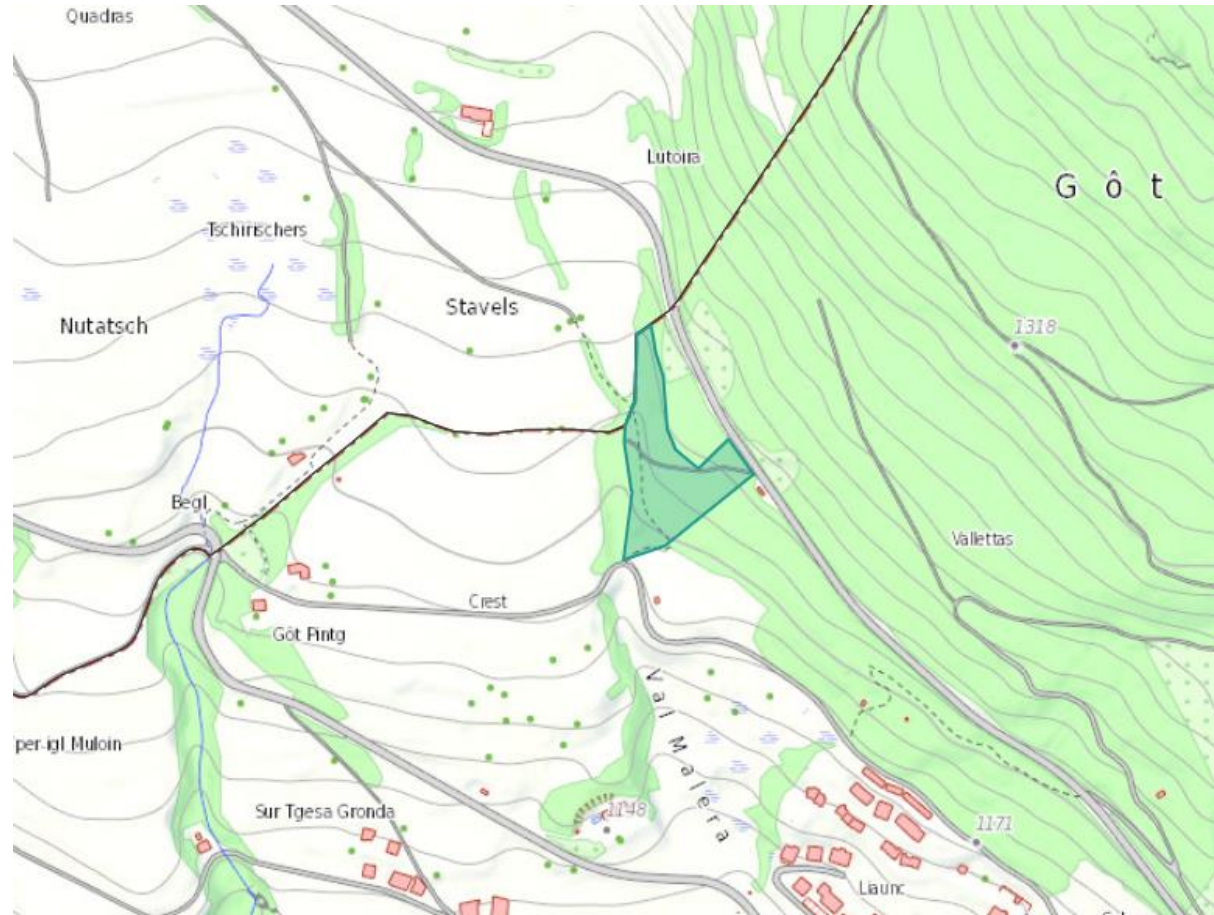

Brienzen

HS Stavelen

- Schutzwald
- Bodenzug / 150 m³
- Ausführung Winter