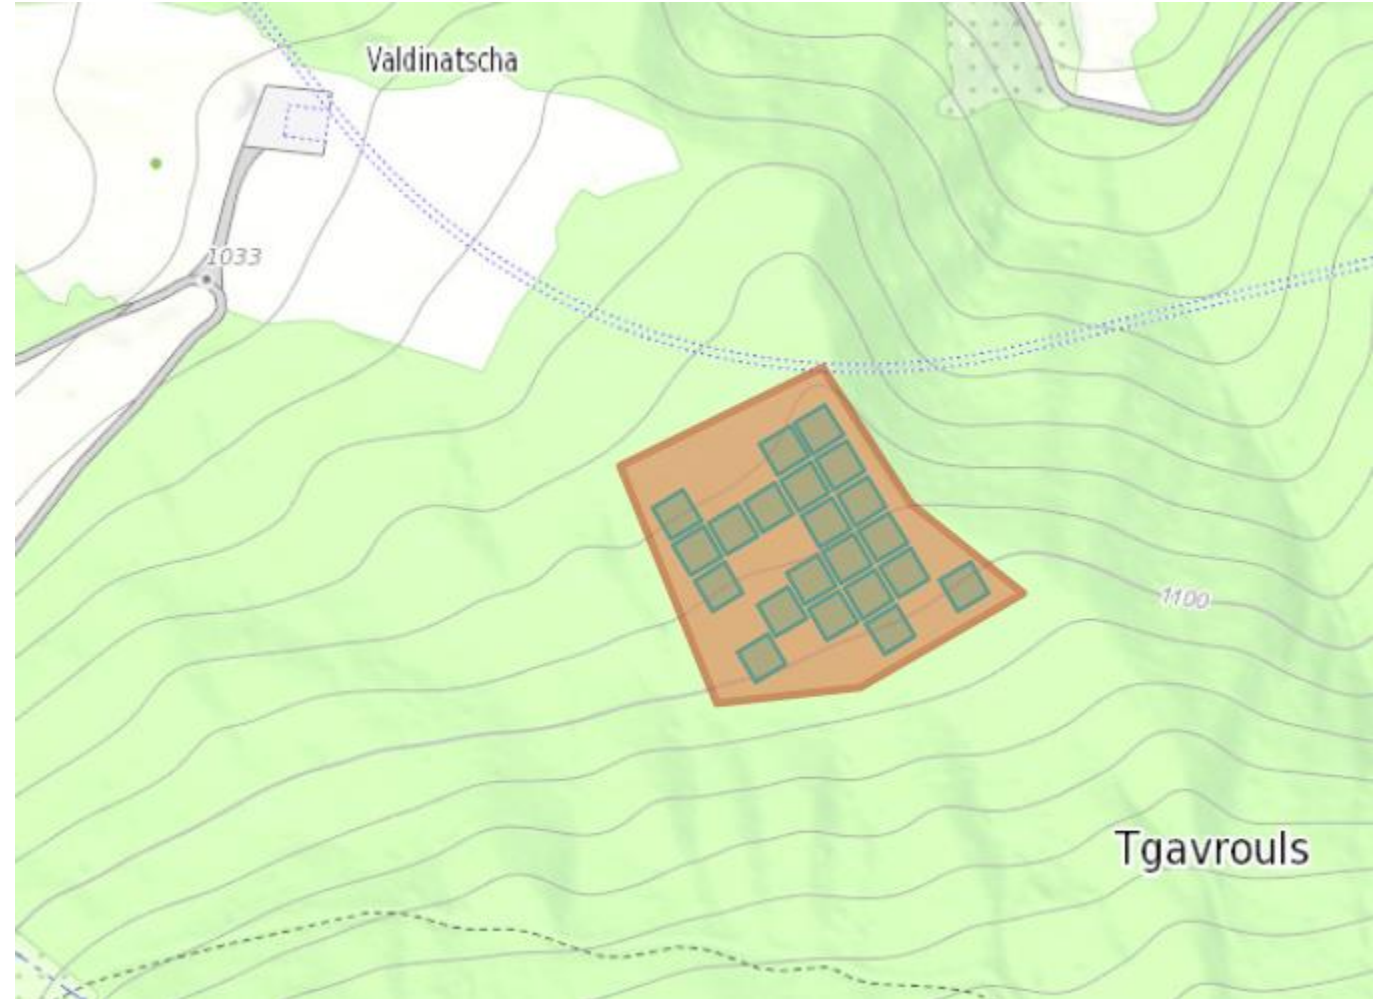

Tiefencastel

Tgavrours

TESTPFLANZUNGSFLÄCHE KLIMABAUMARTEN WSL
(TP037)

weitere Infos unter:

<https://www.wsl.ch/de/projekte/testpflanzungen/>

- Jungwuchspflege im Sommer
- Kontrolle Wildschutzzaun und Pflanzen laufend

Forst **Albula**