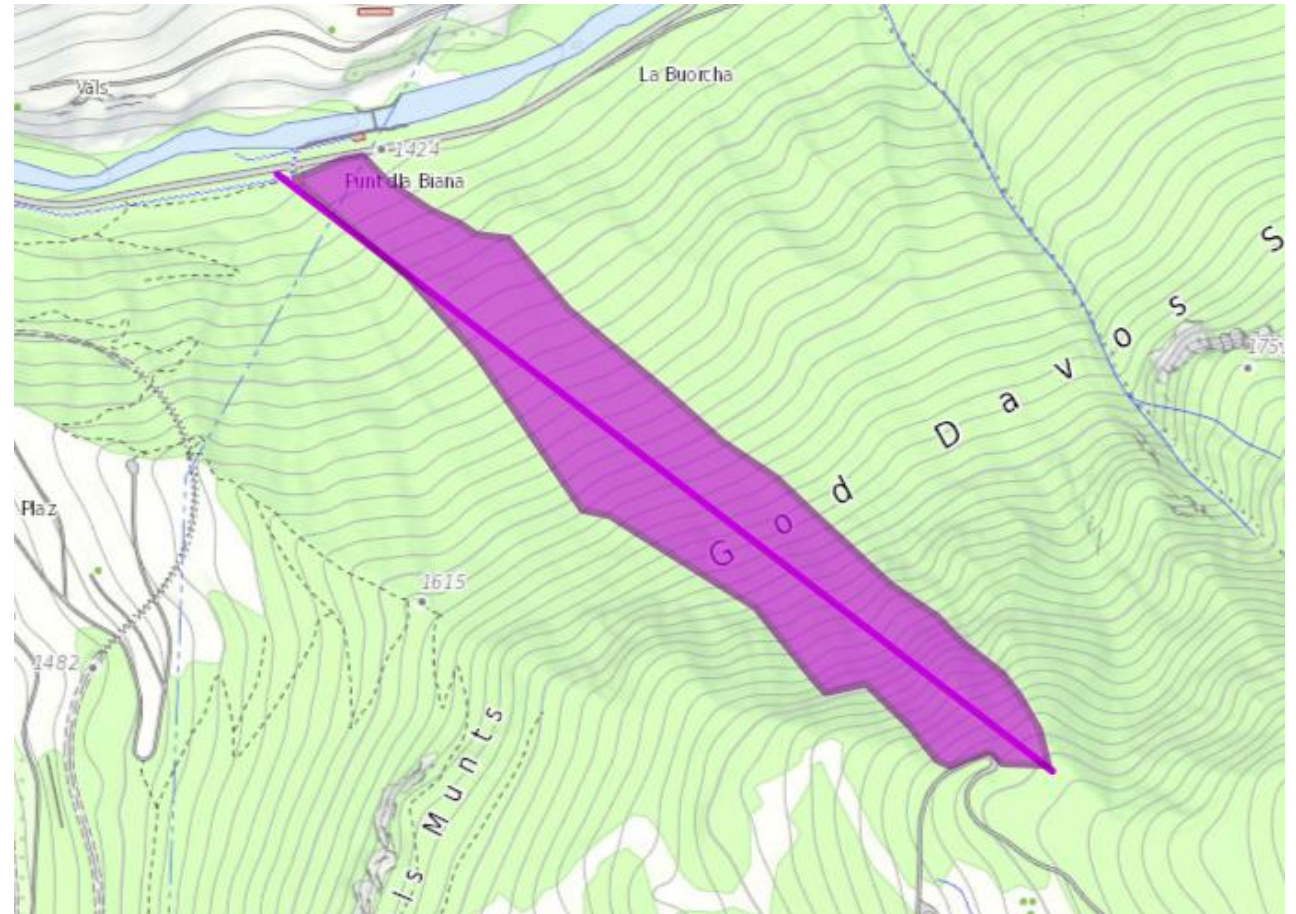

Bergün

HS God Davos Sumdies

- Schutzwald
- 1 Seillinie / 510 m³
- Bergabtransport / konventionell
- Ausführung Frühling