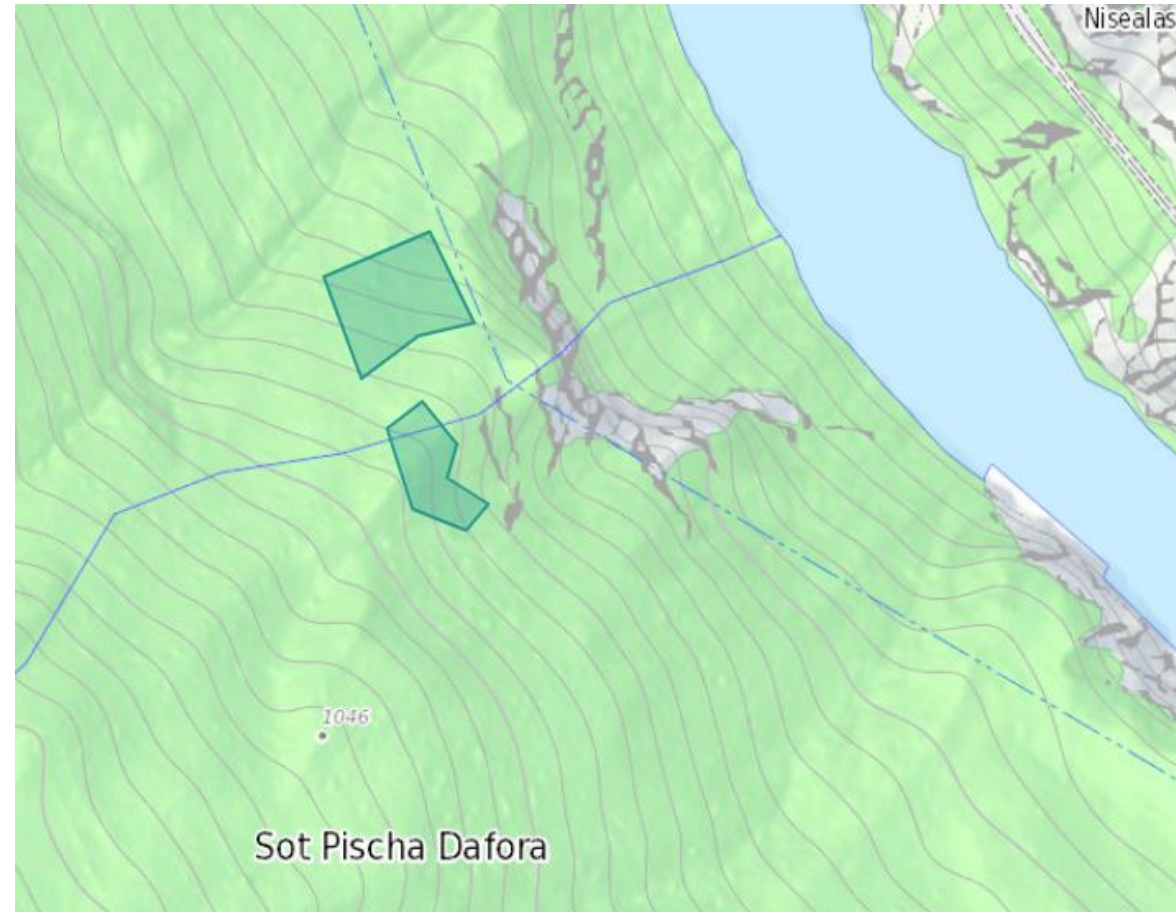

Stierva

SH Sot Pischa

- Wirtschaftswald
- Sicherheitsholzerei Swissgrid
- Heli / 200 m³
- Ausführung Sommer