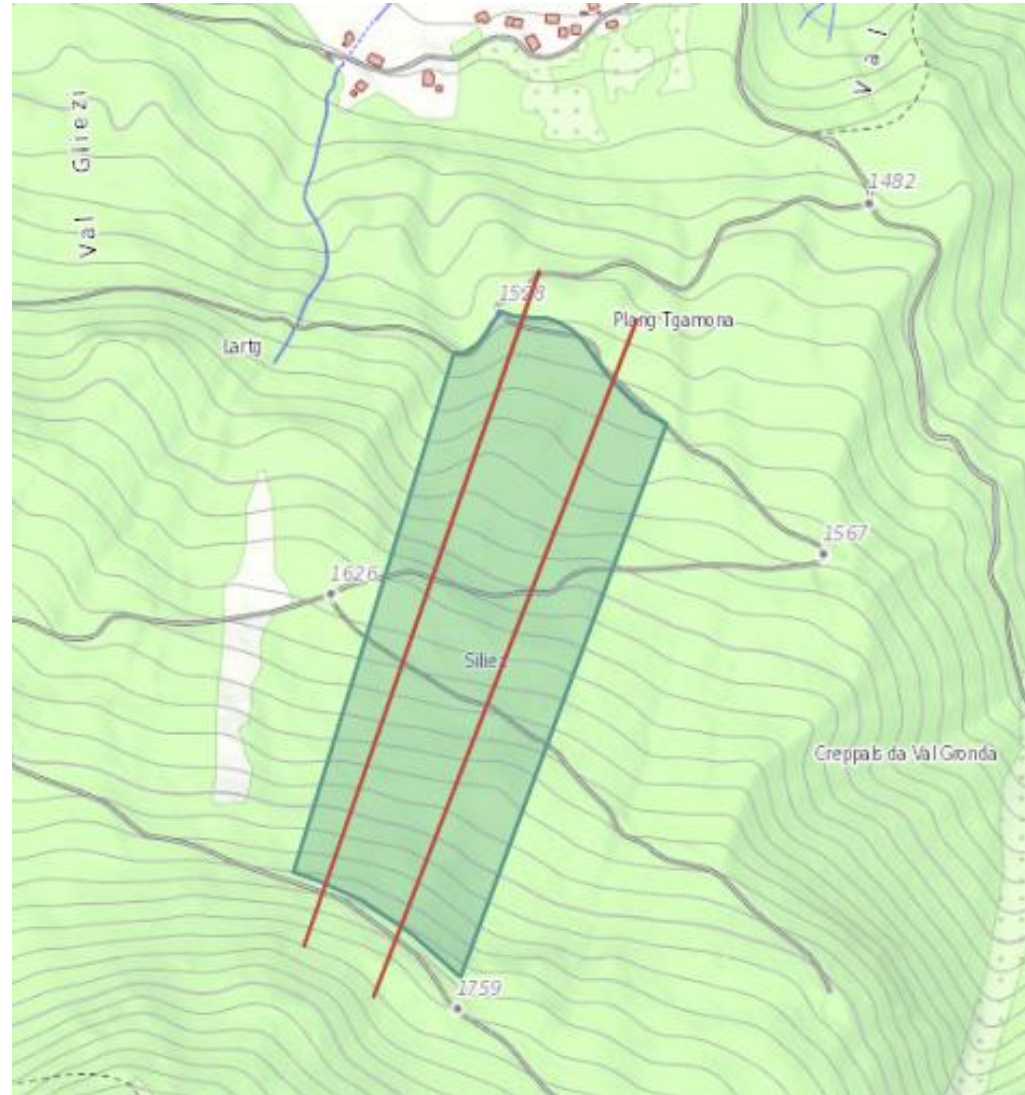

Surava

HS Siliez

- Naturwald
- Durchforstung und Förderung
  Struktur - Stabilität
- Mobilseilkran 2 Seillinien 350 m³
- Ausführung Herbst