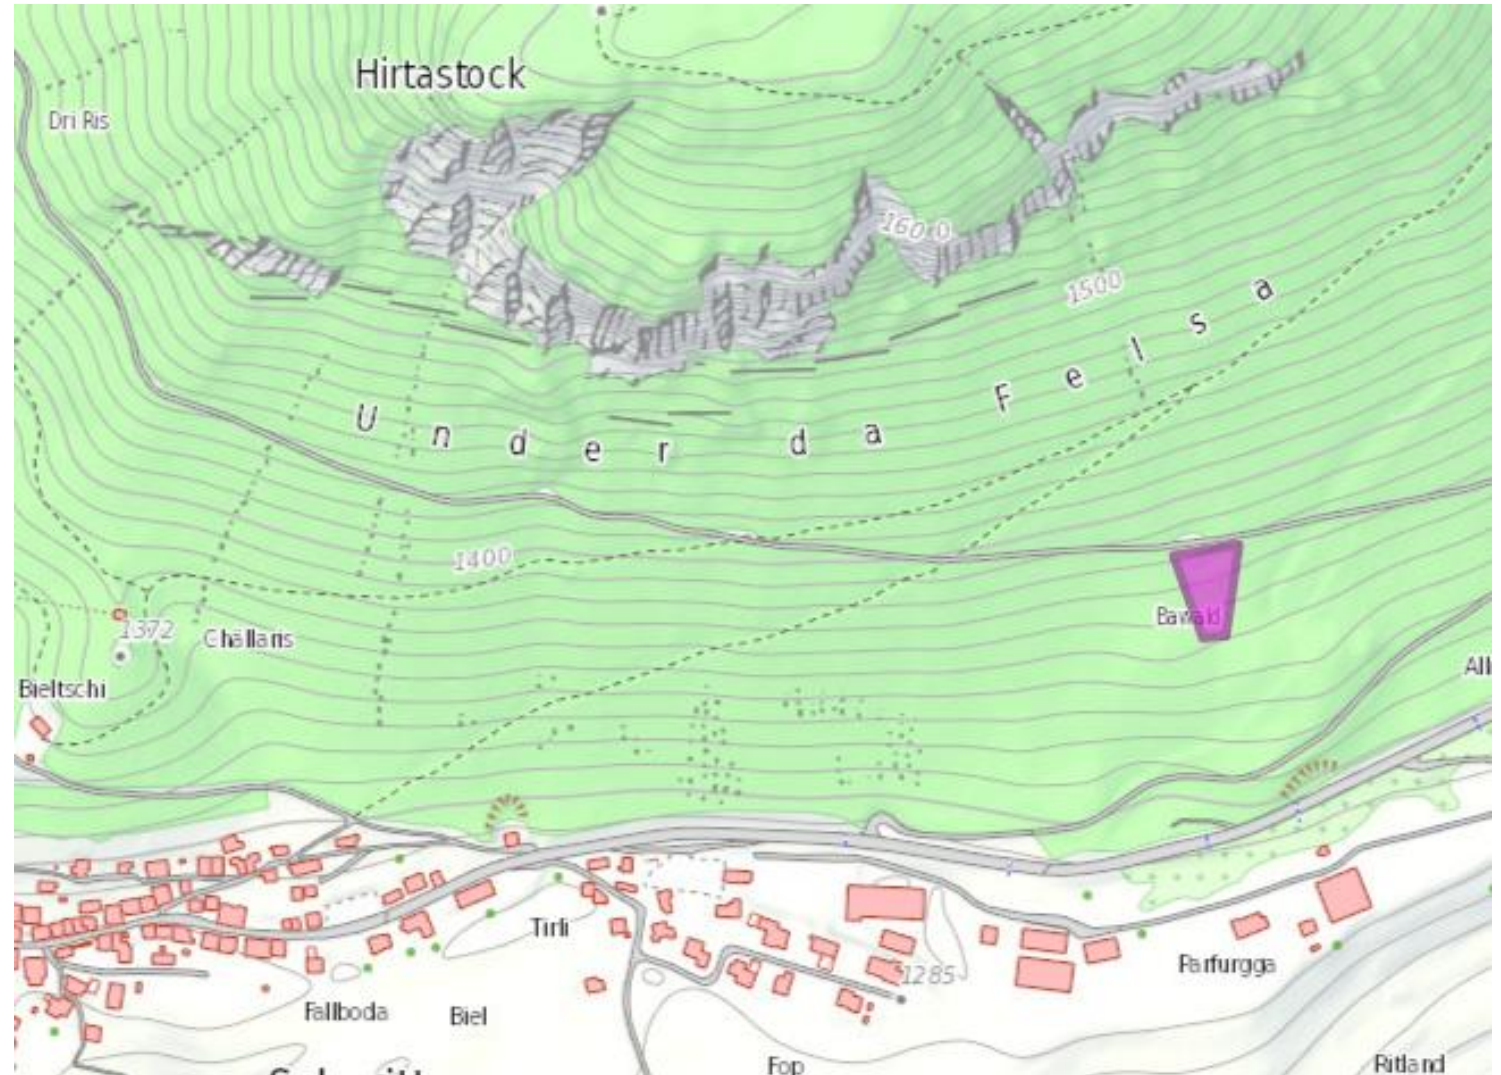

Schmitten

Reparatur WSZ Nr. 20

- Schutzwald
- 120 m
- Ausführung Mai/Juni