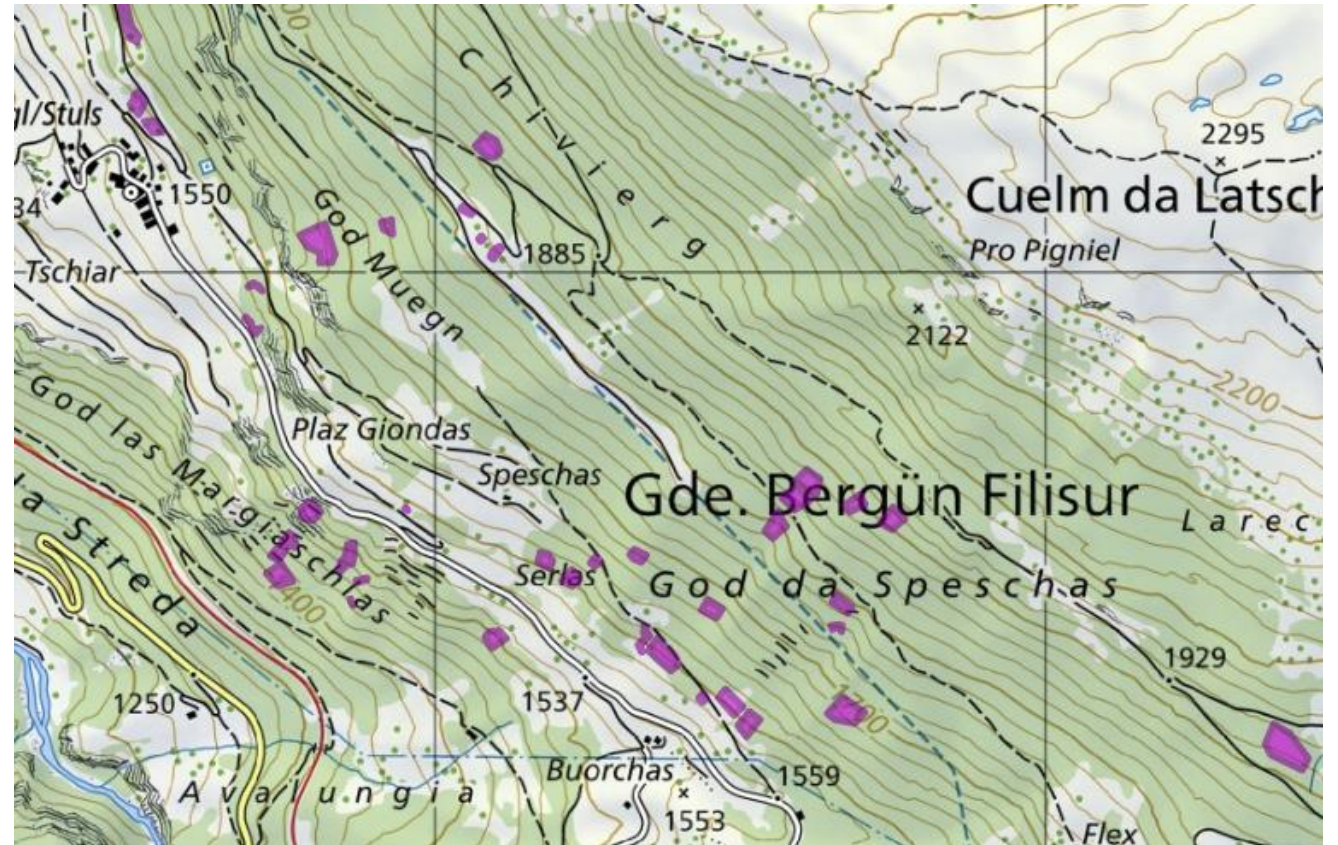

Bergün

Jungwaldpflege Wildschutzzäune

- Schutzwald
- Jungwuchspfleg 3.13 ha
- Unterhalt Wildschutzzäune nach Bedarf 10.65 ha
- Ausführung Sommer