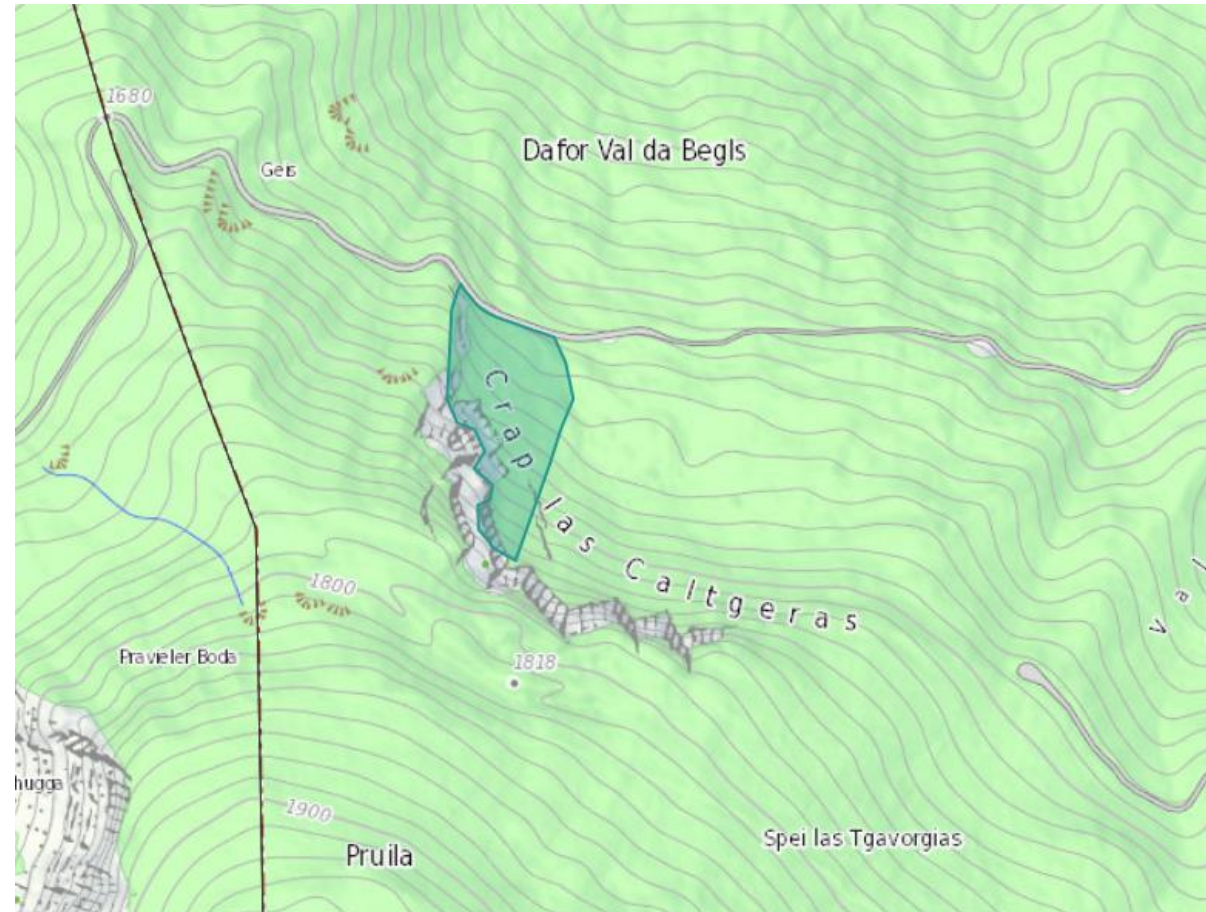

Stierva

HS Crap las Caltgeras

- Schutzwald
- Verjüngungsförderfläche
  100 %
- Heli / 150 m³
- Ausführung Sommer