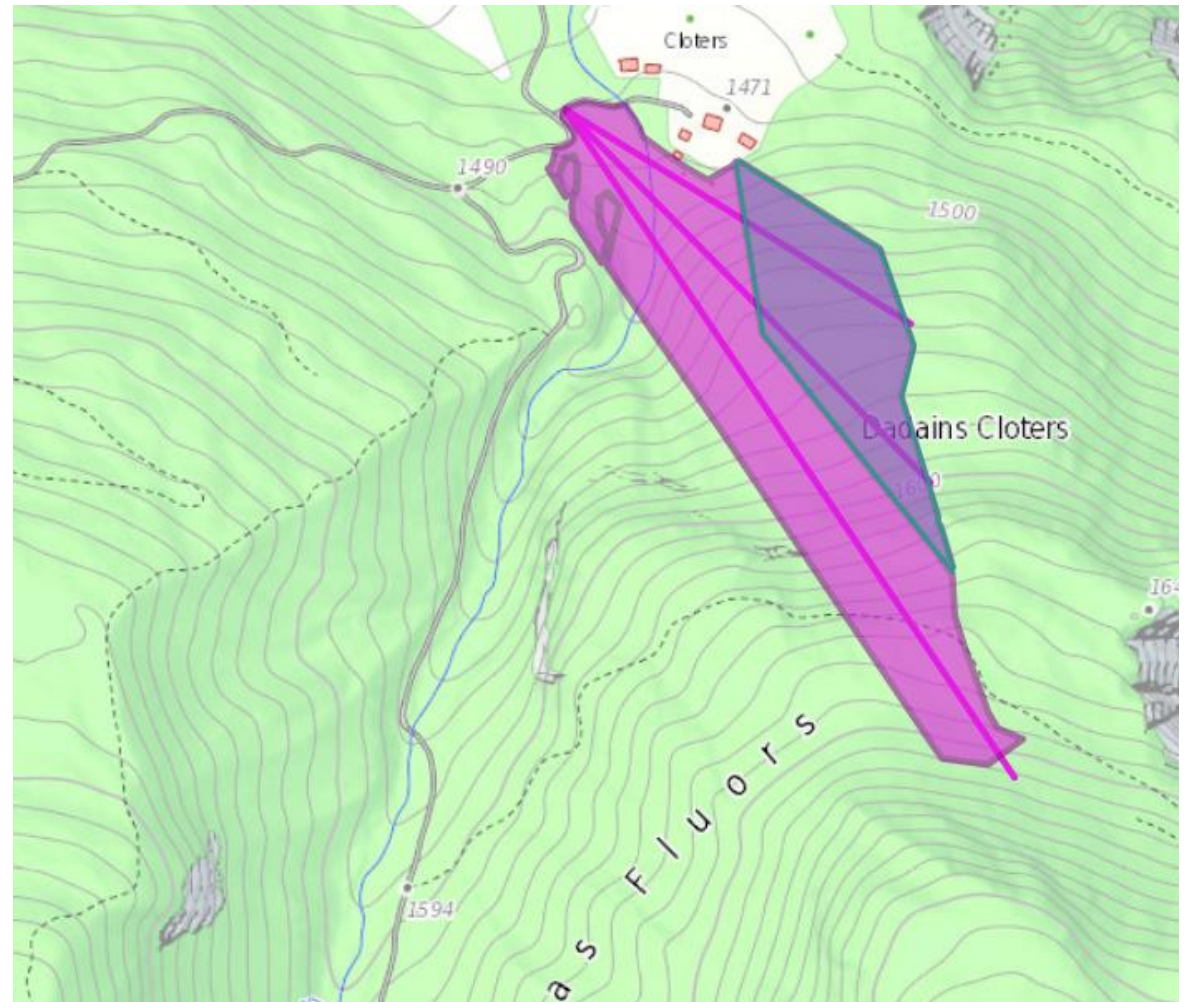

Filisur

HS Dadains Cloters

- Schutzwald Waldwirtschaft
- Verjüngungseinleitung / Verjüngungsförderung
- 3 Seillinien talwärts / 860 m³
- Ausführung Herbst (Okt./Nov.)