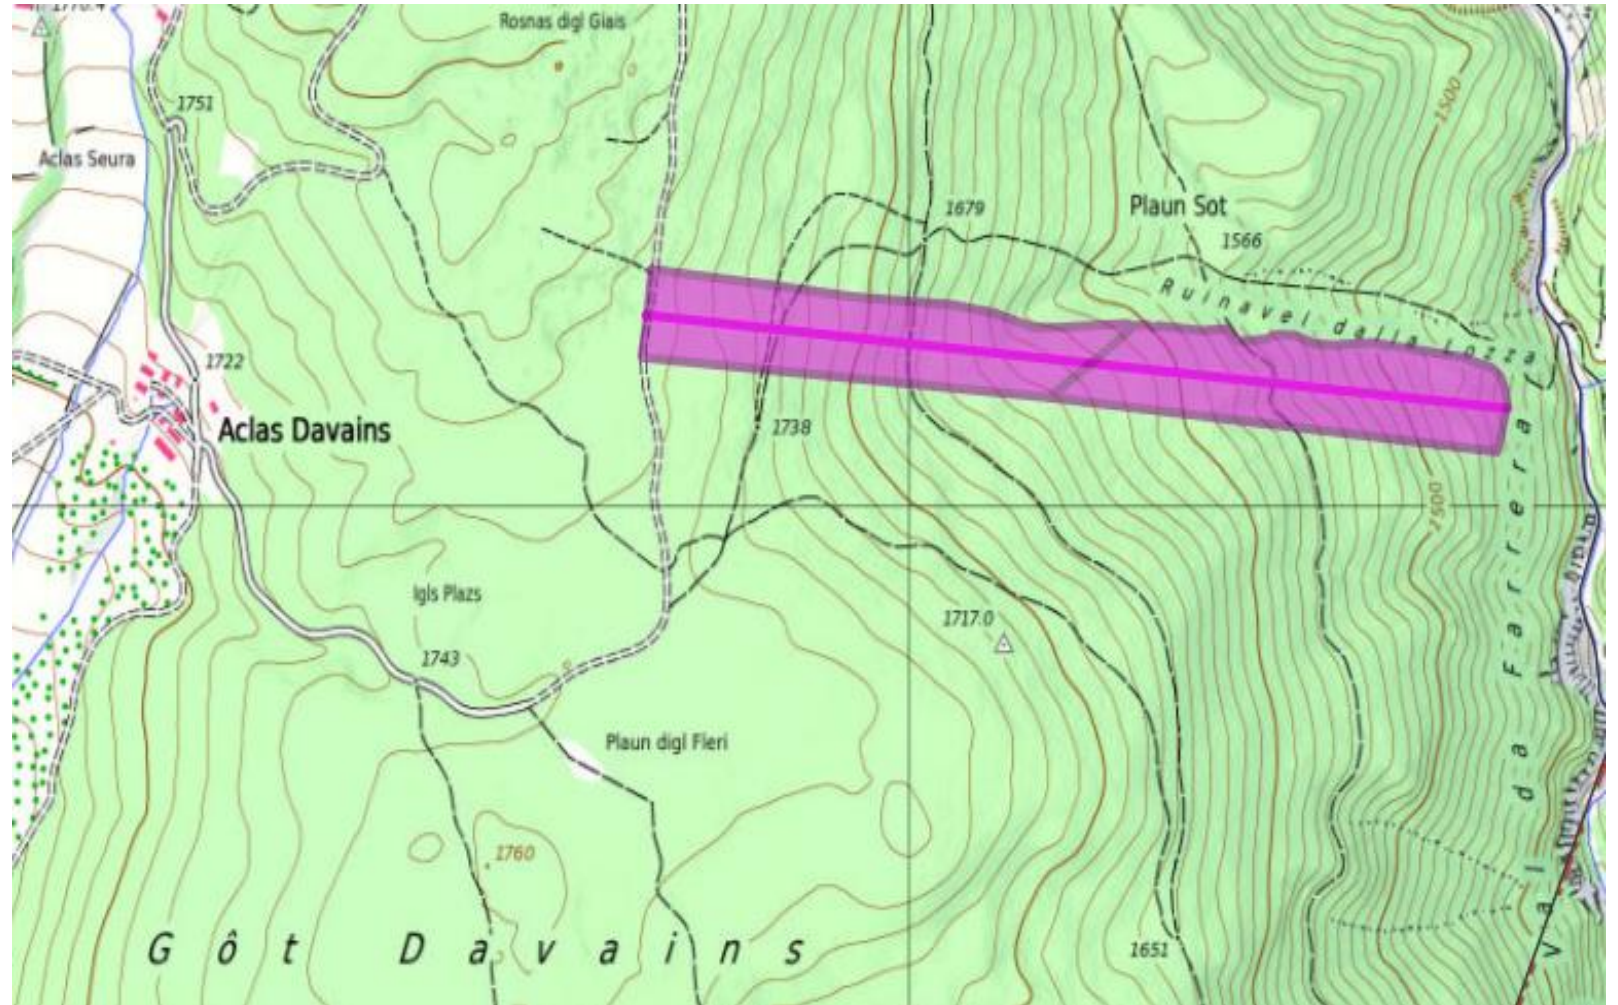

Alvaneu

HS Ruinavel dalla Lozza

- Teil Schutzwald
- Teil Biodiversität Lebensraum Auerwild
- Verjüngungseinleitung
- 1 Seillinie / 950 m³
- Ausführung Herbst