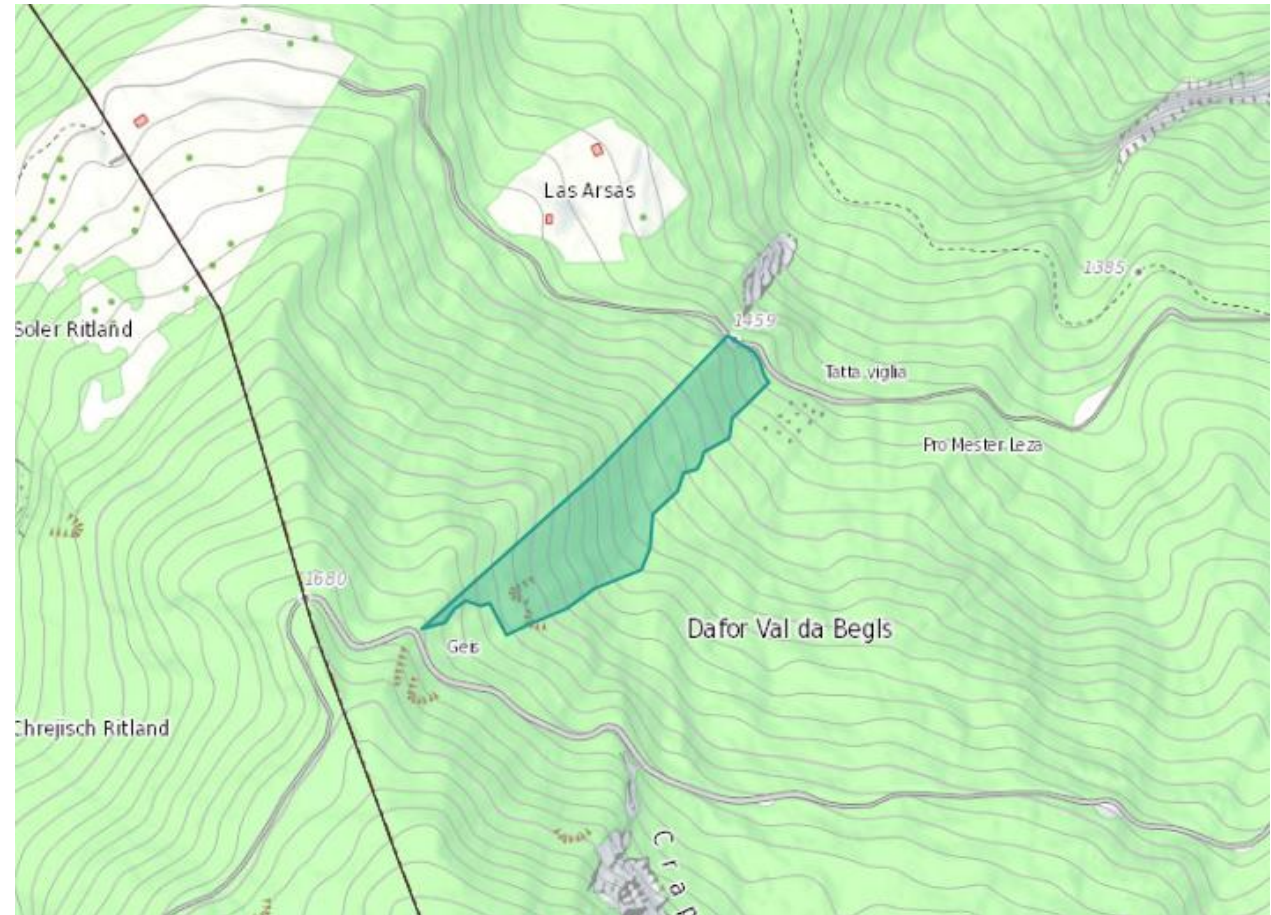

Stierva

HS Geis

- Schutzwald
- Verjüngungsförderfläche
  100 %
- Heli / 250 m³
- Ausführung Sommer