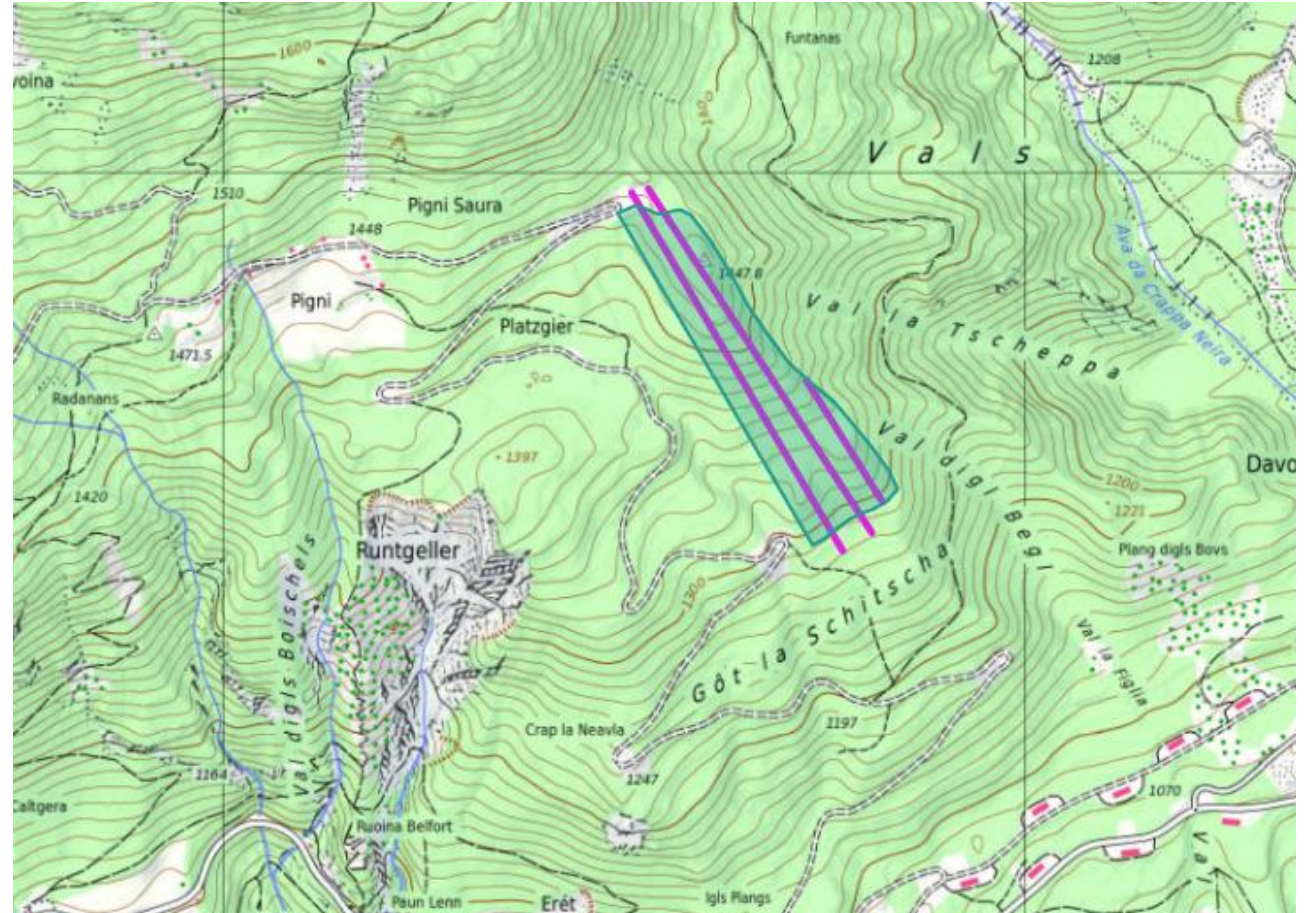

Brienzen

HS Pigni

- Biodiversität
- Lebensraum Auerwild
- 3 Seillinien / 650 m³
- Ausführung Herbst