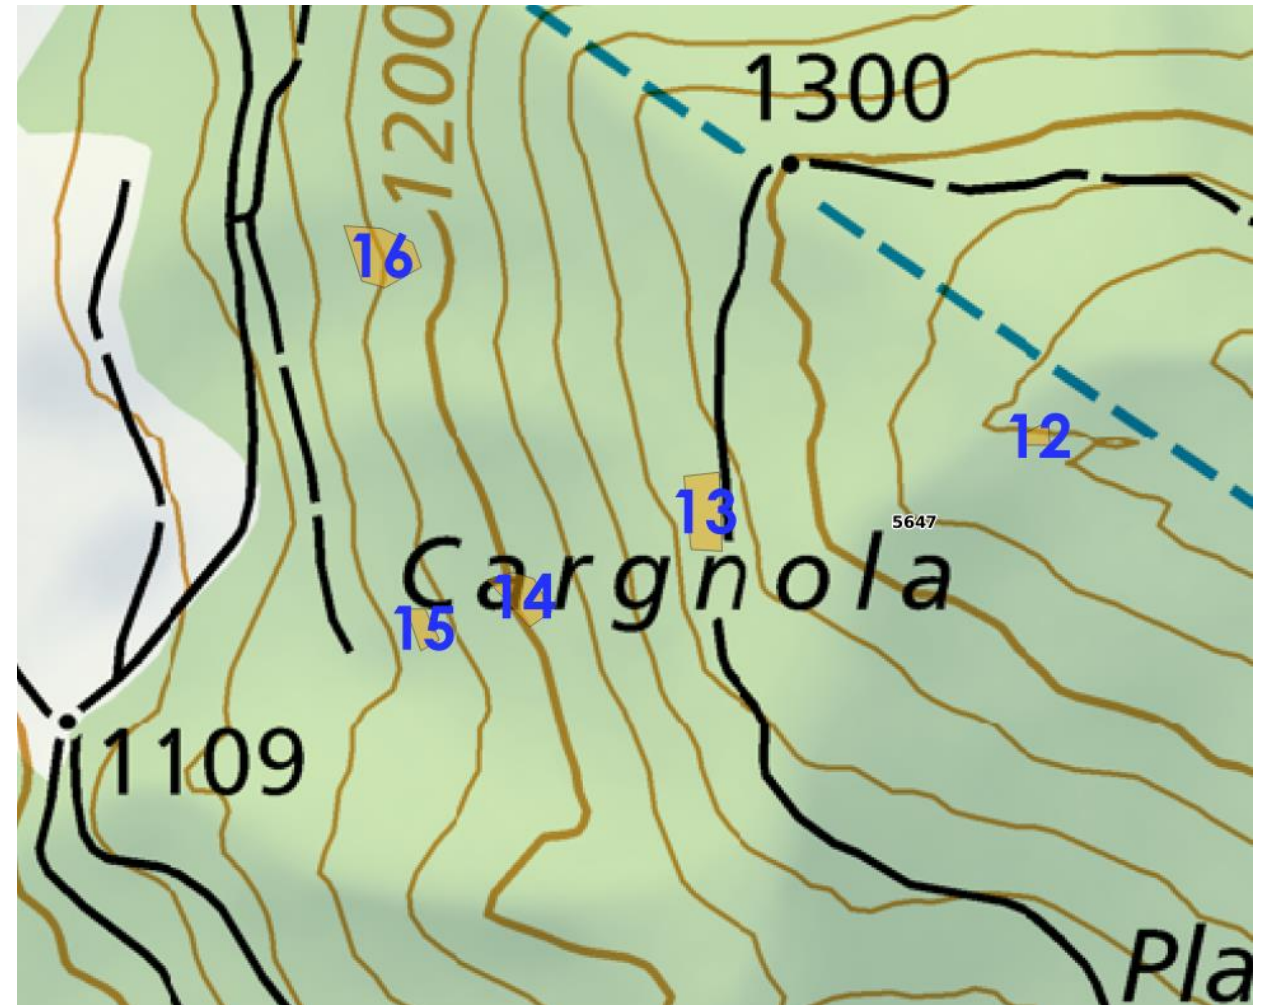

Tiefencastel

Cargnola

- Schutzwald
- Abbruch WSZ 16, 15, 14
- Neuerstellung WSZ 14, 120 m
- Einbringen Klimabaumarten mit Einzelschutz
- Ausführung Frühjahr-Sommer