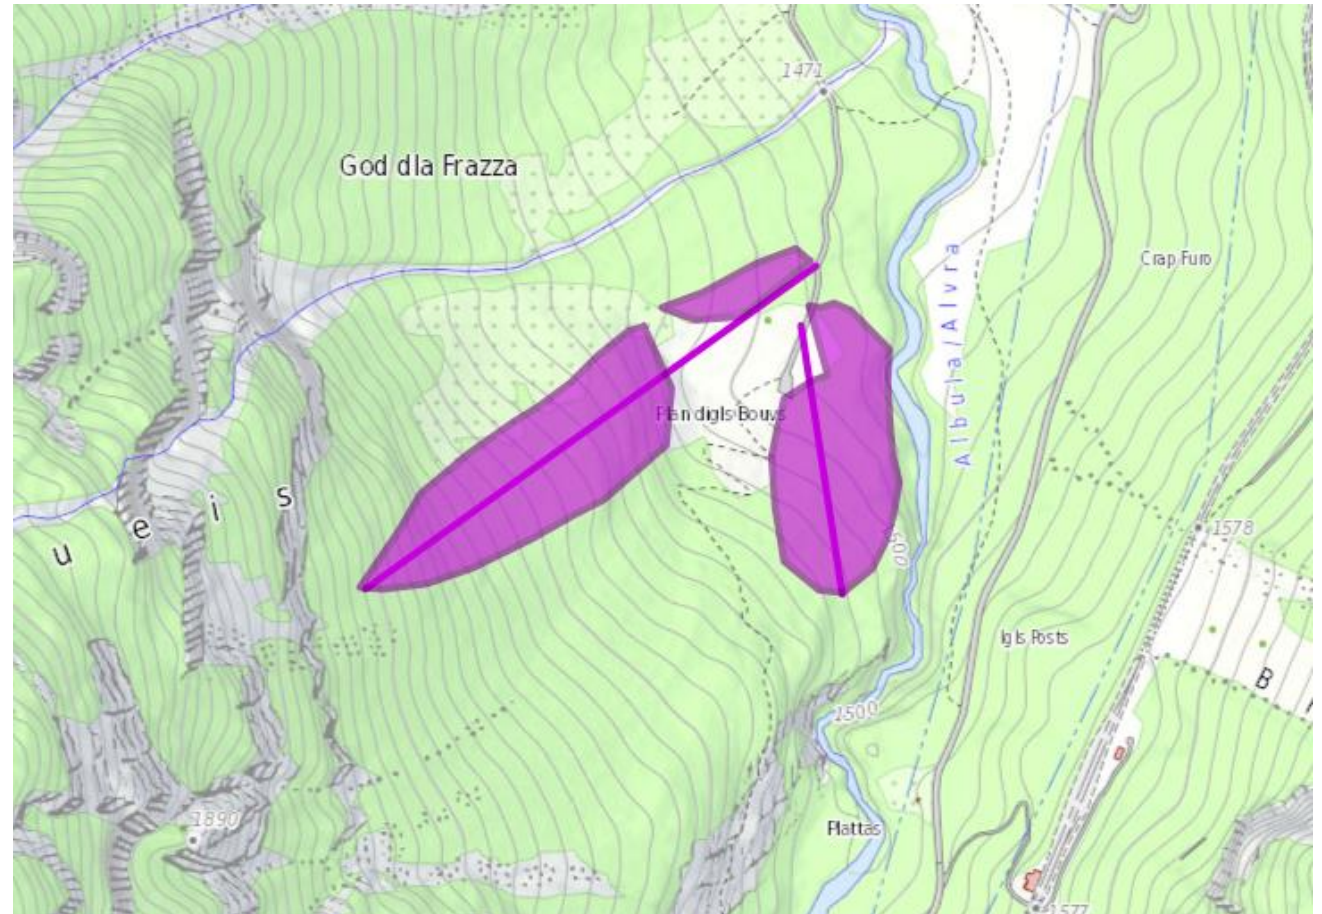

Bergün

HS God dla Frazza

- Wirtschaftswald
- 2 Seillinien / 326 m³
- Bergabtransport, Mobilseilkran
- Ausführung Herbst