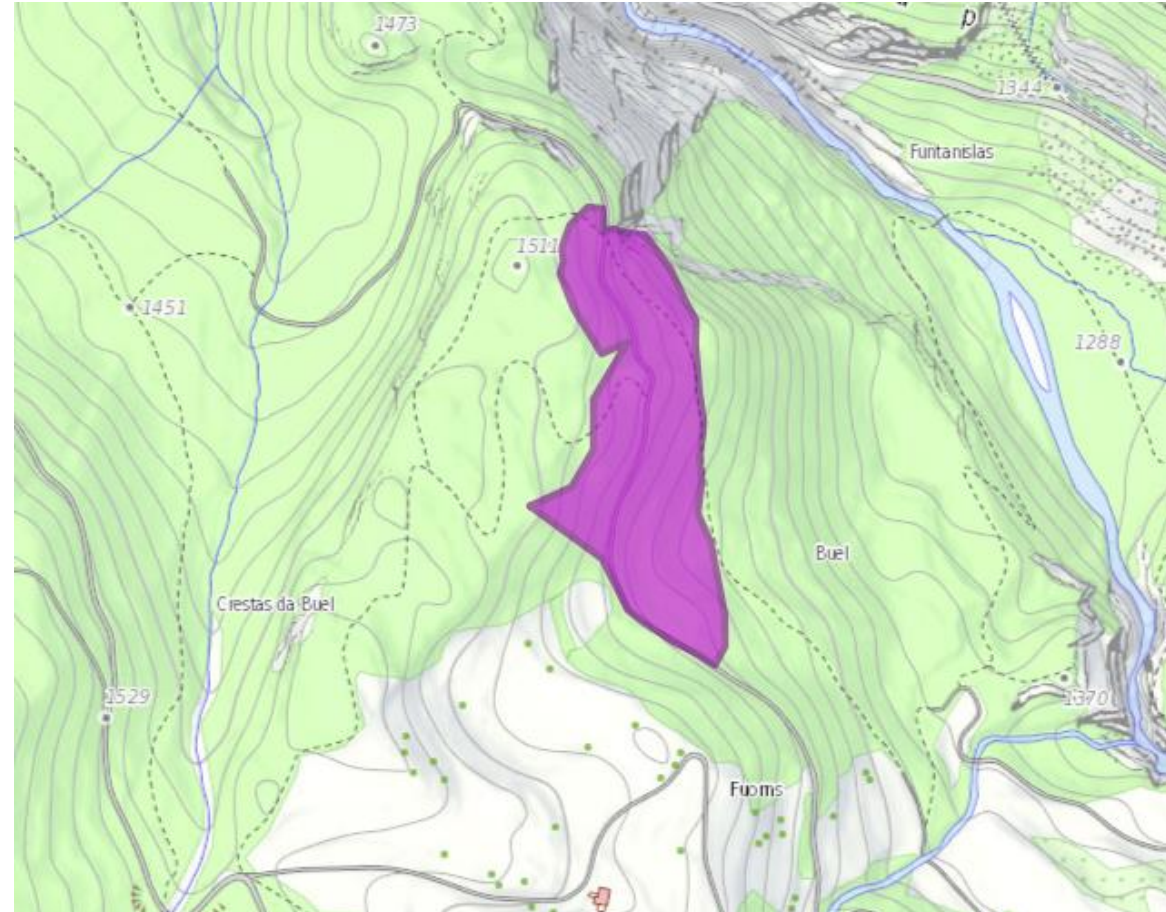

Bergün

HS Crap Fess

- Wirtschaftswald
- Bodenzug / 220 m³
- Ausführung Winter