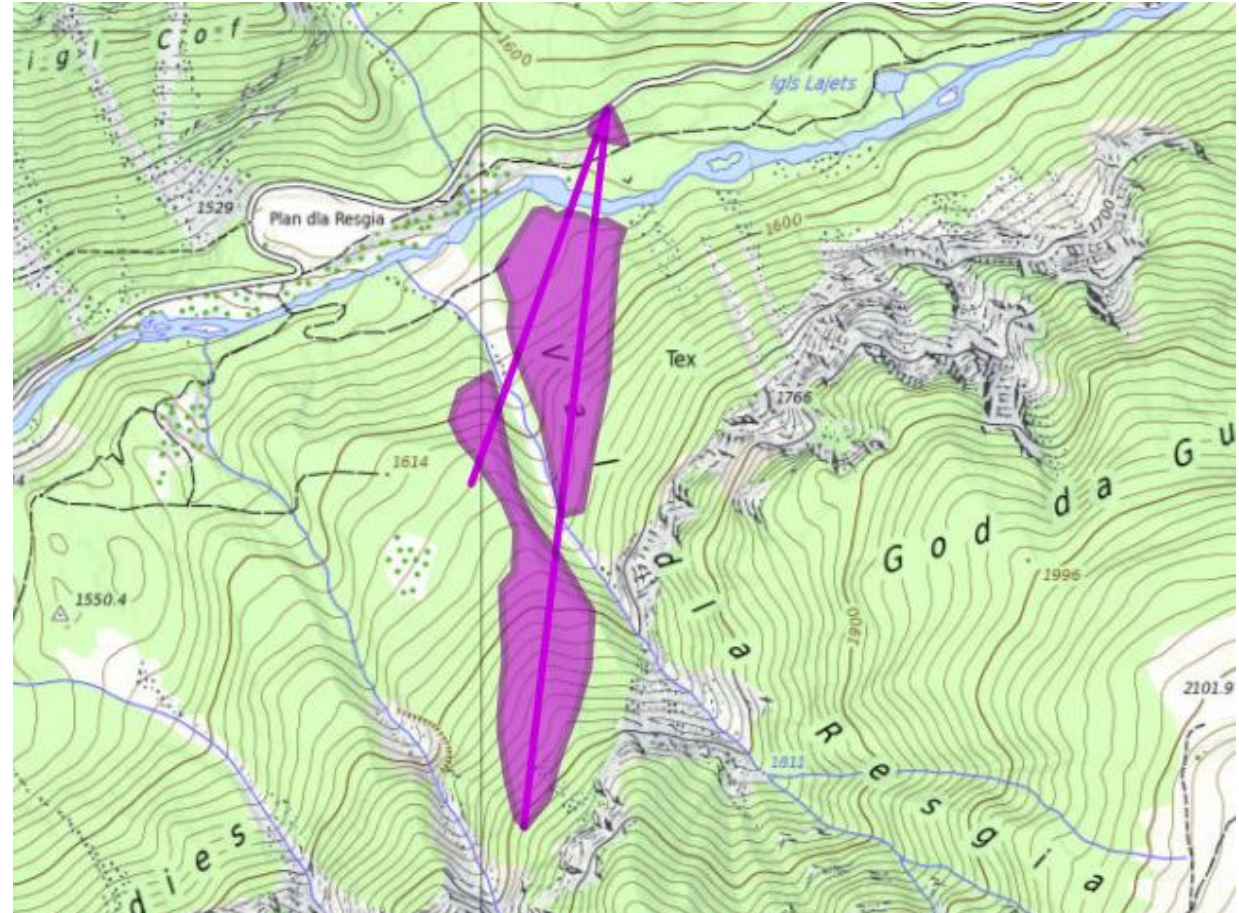

Bergün

HS Val dla Resgia Seilen

- Schutzwald
- 2 Seillinien / 702 m³
- Bergabtransport
- Ausführung Frühling