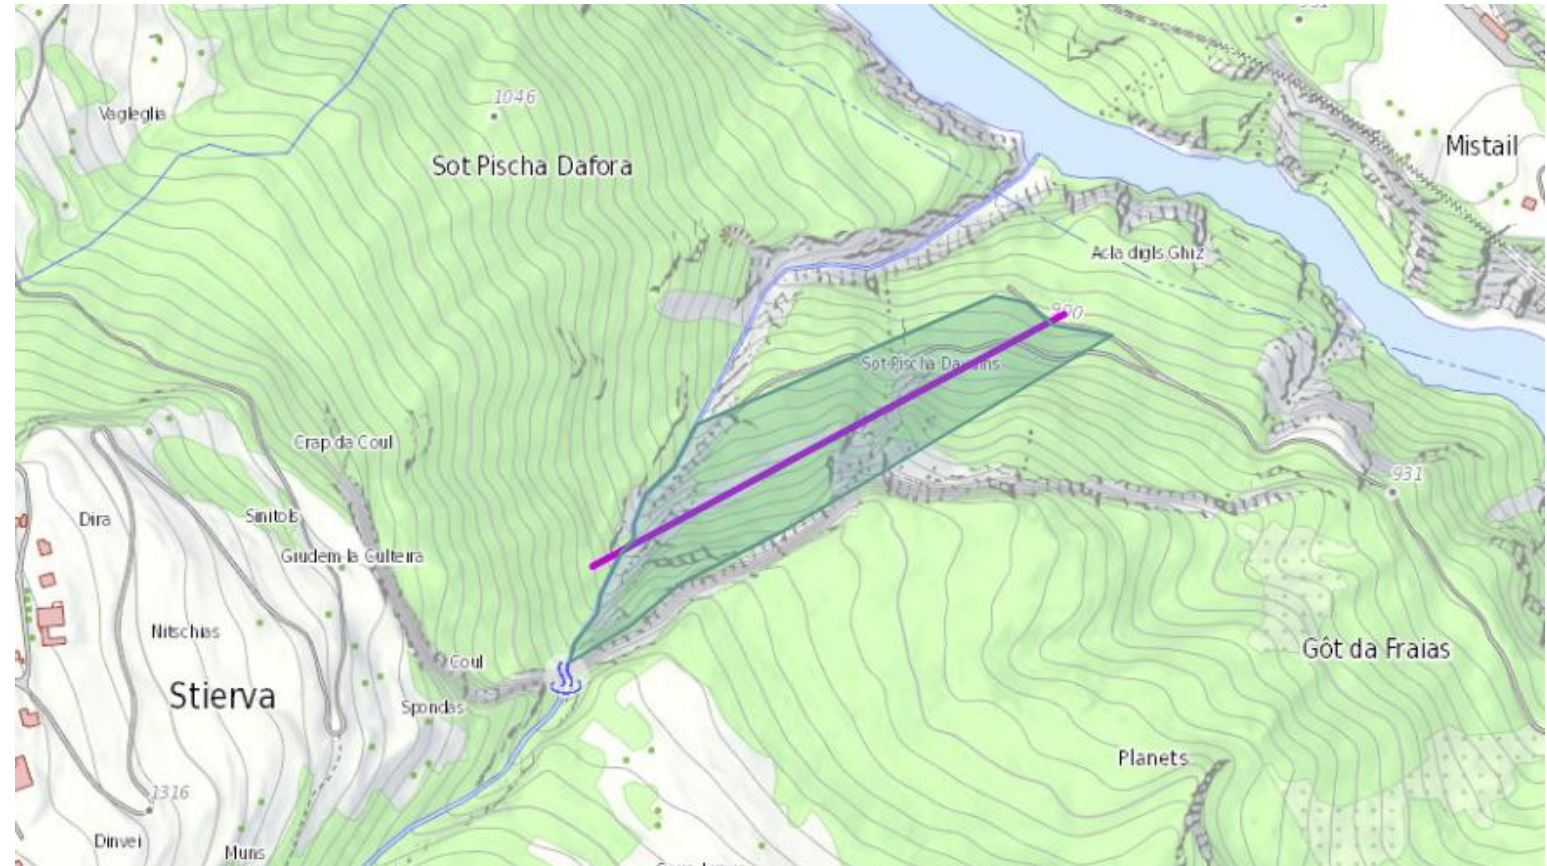

Tiefencastel

Wirtschaftswald Sot Pisch Davains

- Wirtschaftswald
- Verjüngungsförderung, Strukturförderung
- Mobilseilkran / 240 m³
- Ausführung Herbst