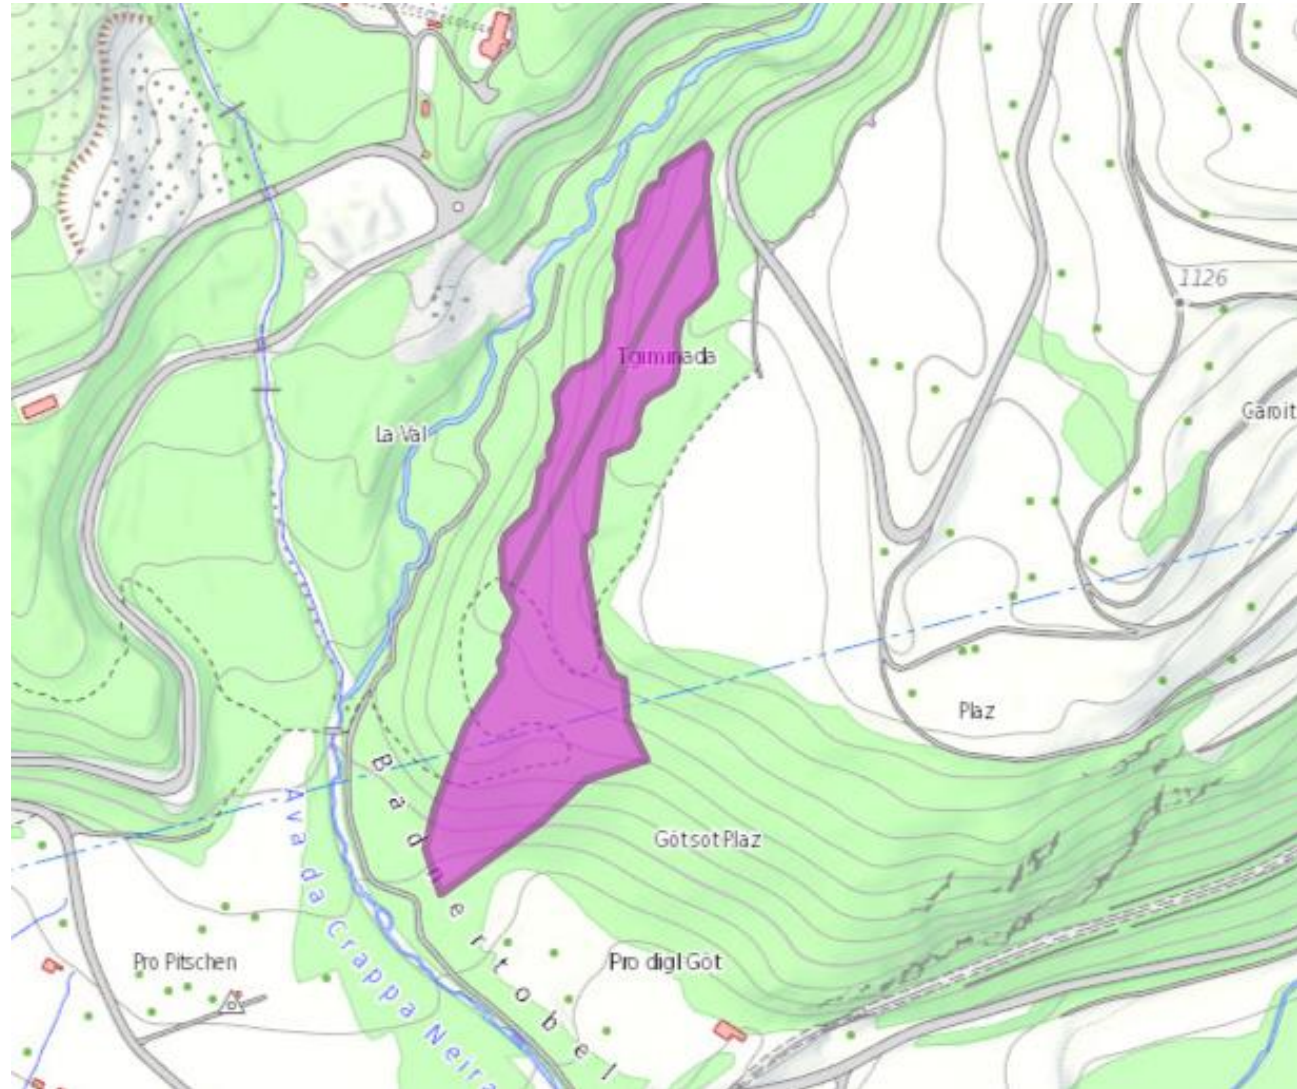

# Alvaneu

HS Ruinavel dalla Lozza

- Teil Schutzwald
- Teil Biodiversität Lebensraum Auerwild
- Verjüngungseinleitung
- 1 Seillinie / 950 m<sup>3</sup>
- Ausführung Herbst