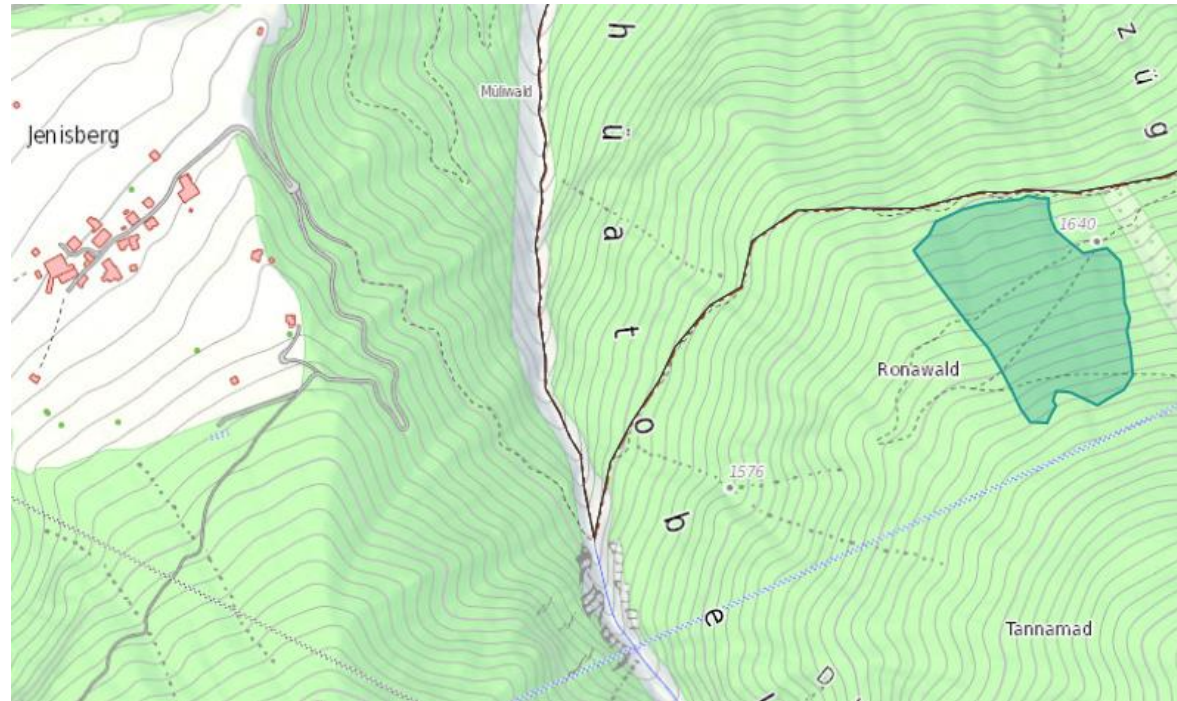

### HS Gruobenwald

- Schutzwald
- Verjüngungsförderung
- Mobilseilkran 4 Seillinien talwärts / 350m<sup>3</sup>
- Ausführung ab Winter 25/26

## Filisur

Sth Ronawald, Jenisberg

- Schutzwald
- Stangenholzpflege
- 105 Aren
- Ausführung Sommer

Forst **Albula**

Sth Sela

- Schutzwald
- Stangenholzpflege
- 42 Aren
- Ausführung Sommer