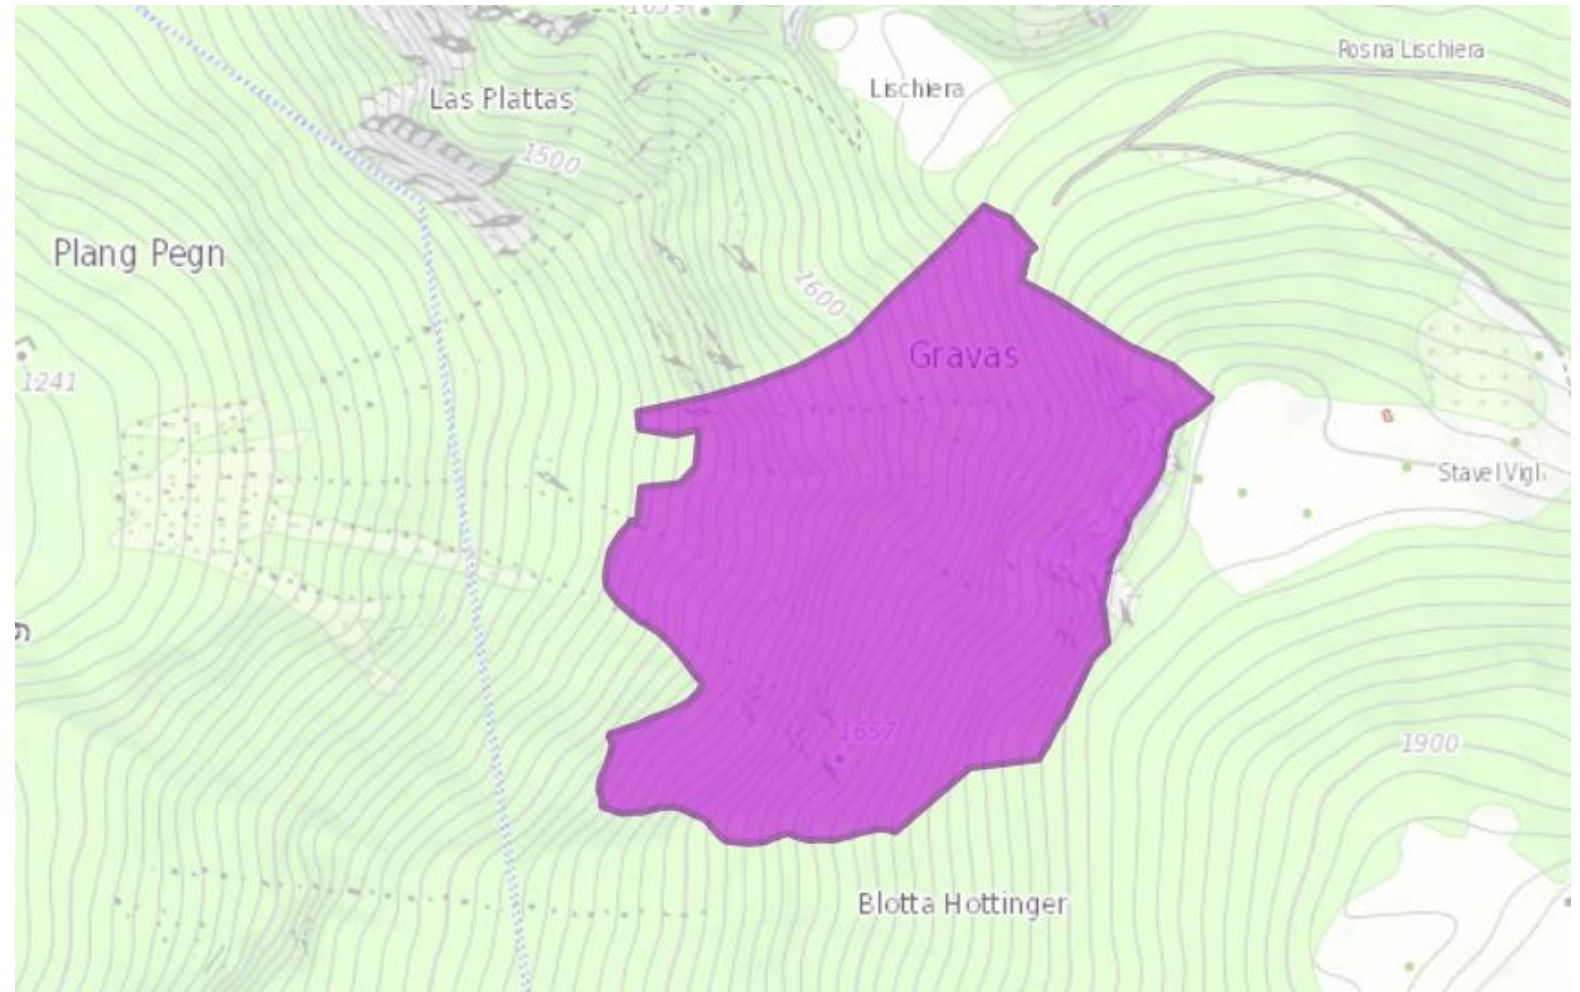

Tiefencastel

HS Gravas – Blotta Hottinger

- Schutzwald
- Verjüngungsförderung und Verjüngungs-einleitung
- Helikopter / 400 m³
- im Bestand liegen lassen 100 m³
- Ausführung Sommer