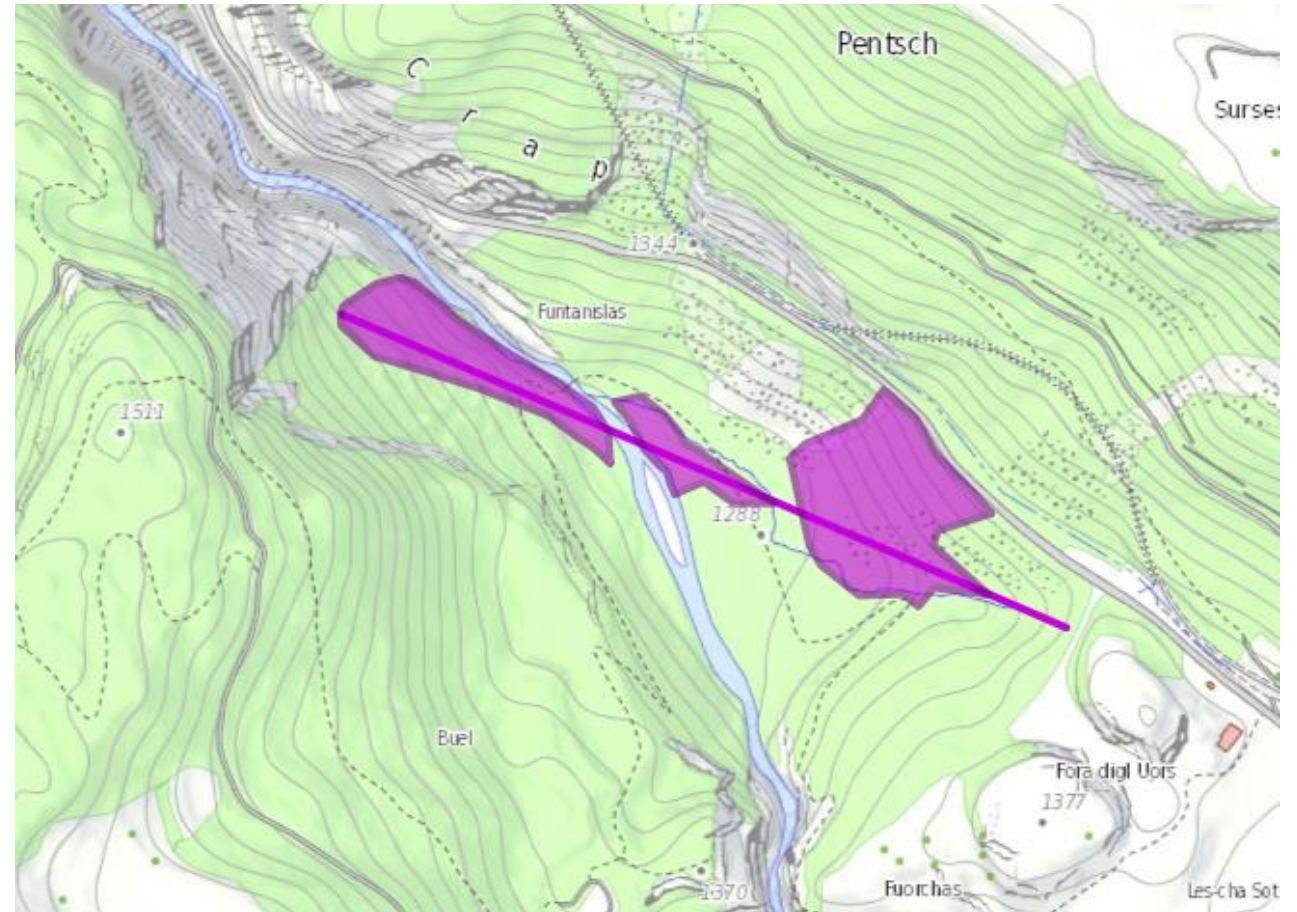

Bergün

HS Funtanias

- Schutzwald
- 1 Seillinie / 130 m³
- Horizontaltransport, Mobilseilkran
- Heli / 56 m³
- Ausführung Winter