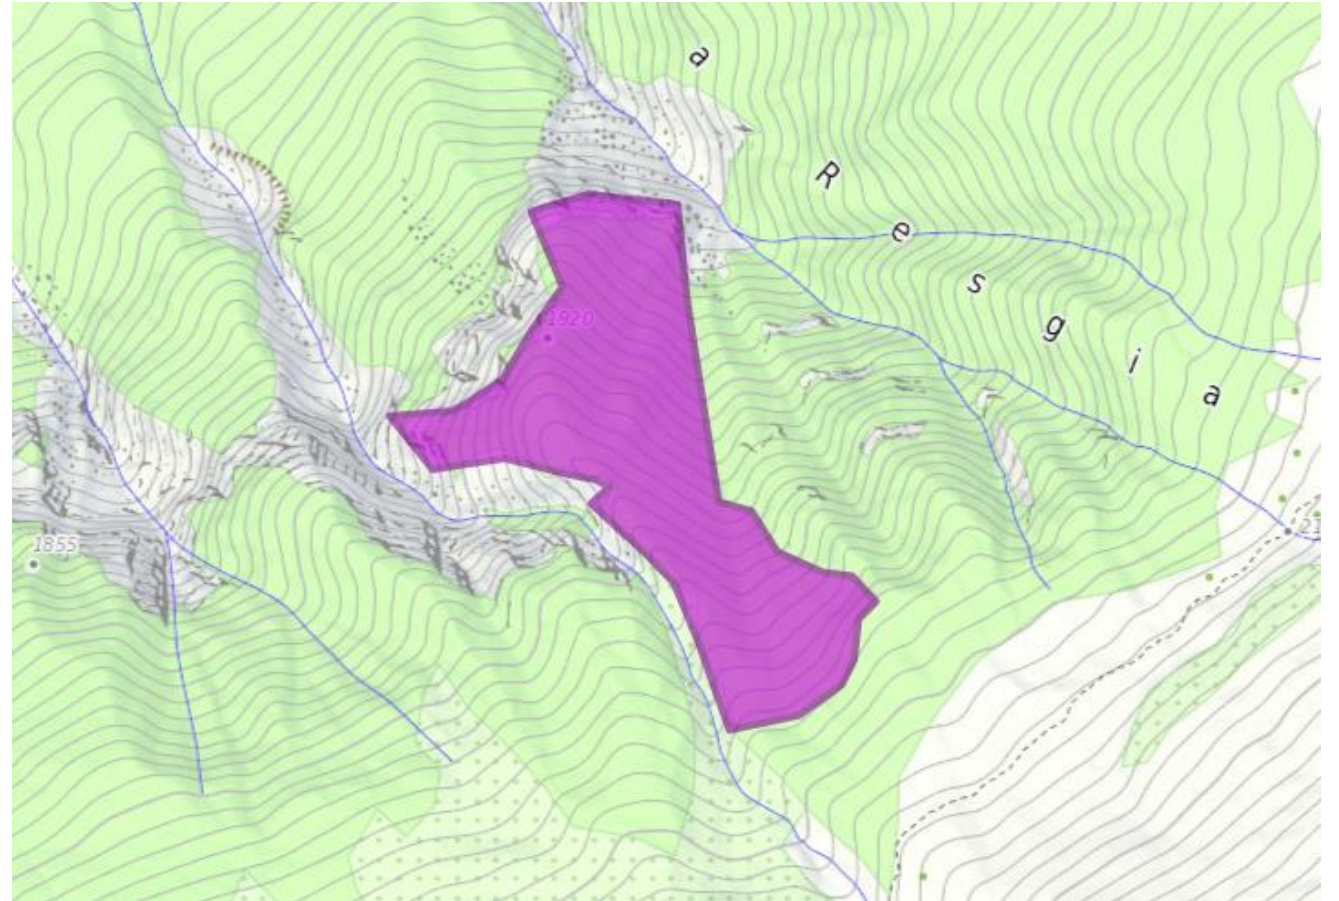

Bergün

HS Val dla Resgia Heli

- Schutzwald
- Heli / 244 m³
- Ausführung Frühling