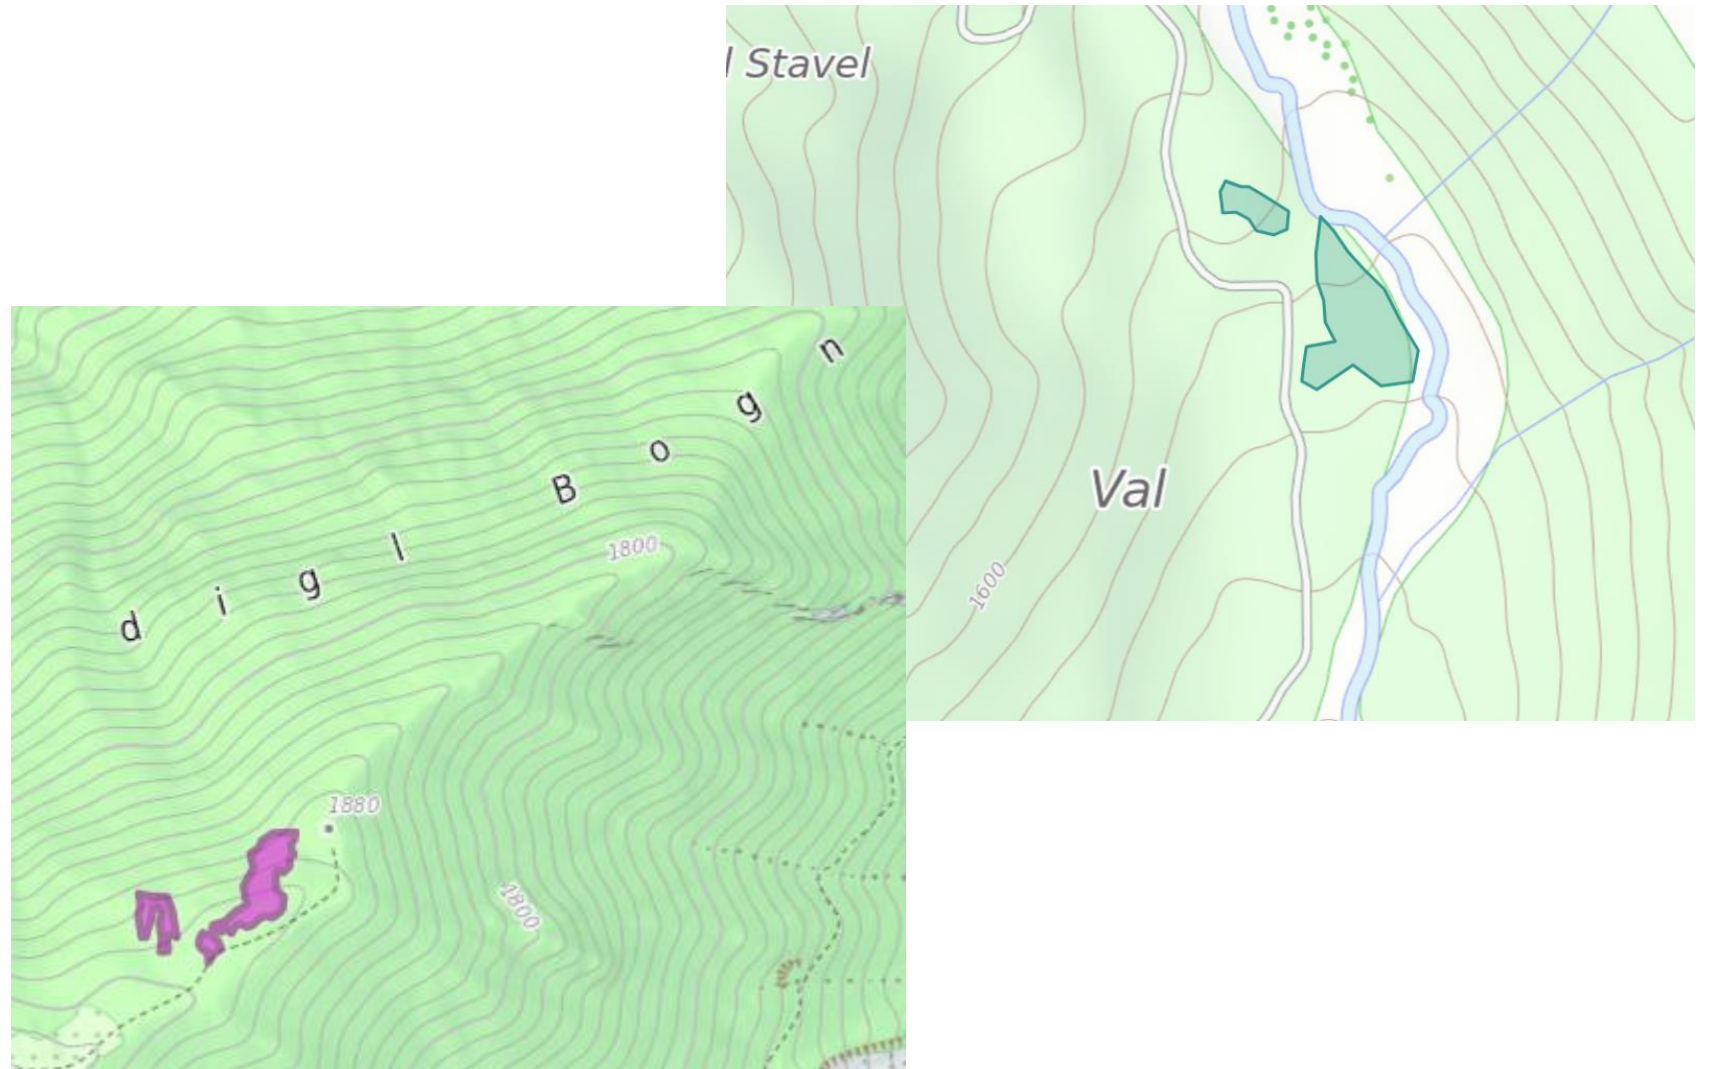

Alvaneu

Jungwaldpflege

Sth Val_SW

0.2 ha

Sth Got digl Bogn_WW

0.25 ha

Sth diverse Wildschutzzäune

0.55 ha

Ausführung ab Mitte Juli