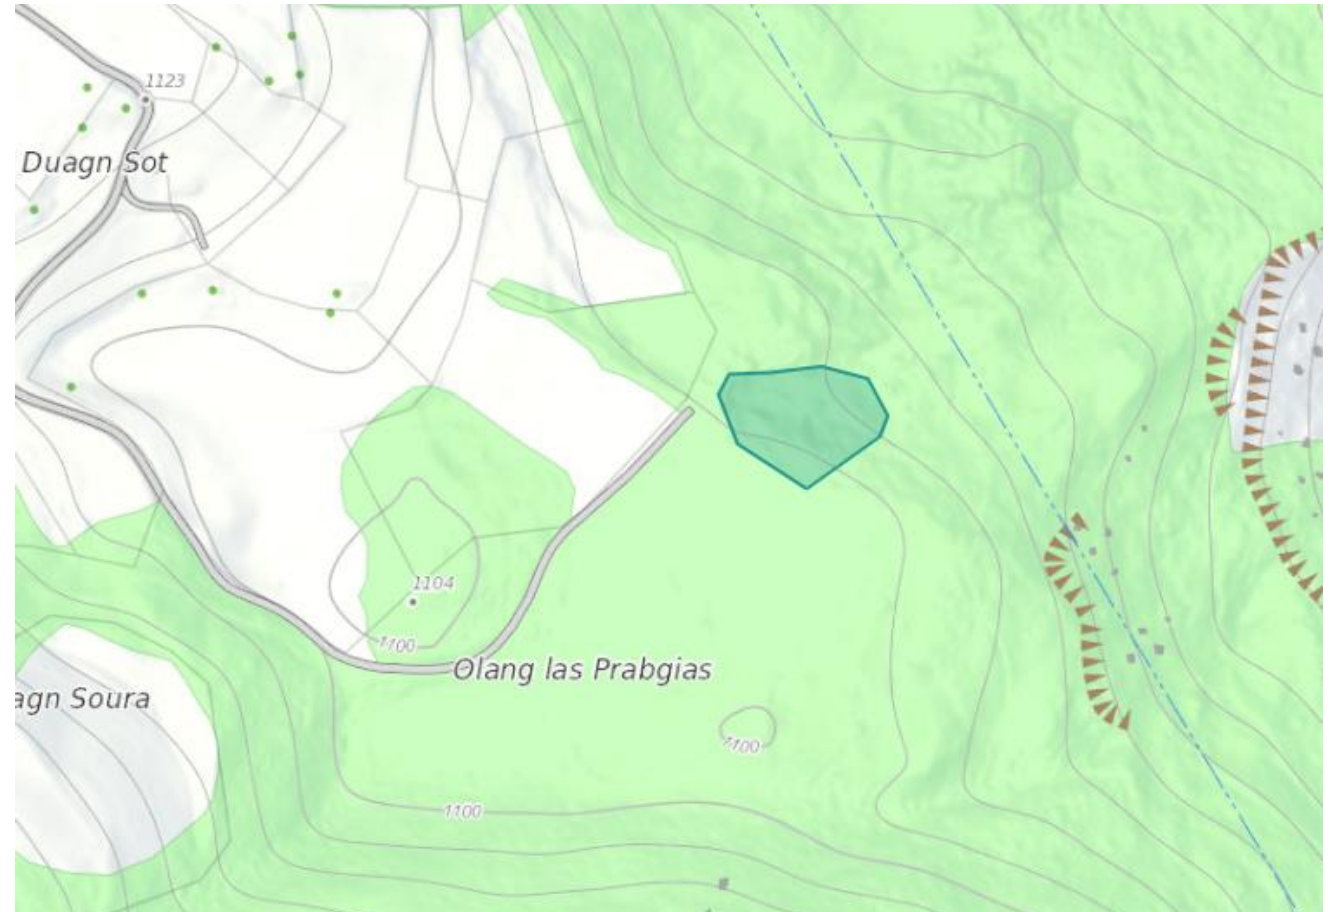

## HS Spegna Planga

- Biodiversität
- Lebensraum Auerwild
- 2 Seillinien / 500 m<sup>3</sup>
- Taltransport
- Ausführung ab 15. Juli

## Pflege Duagn

- Wirtschaftswald
- Pflege ausserhalb Schutzwald
- Stangenholzpflege
- 17 Aren