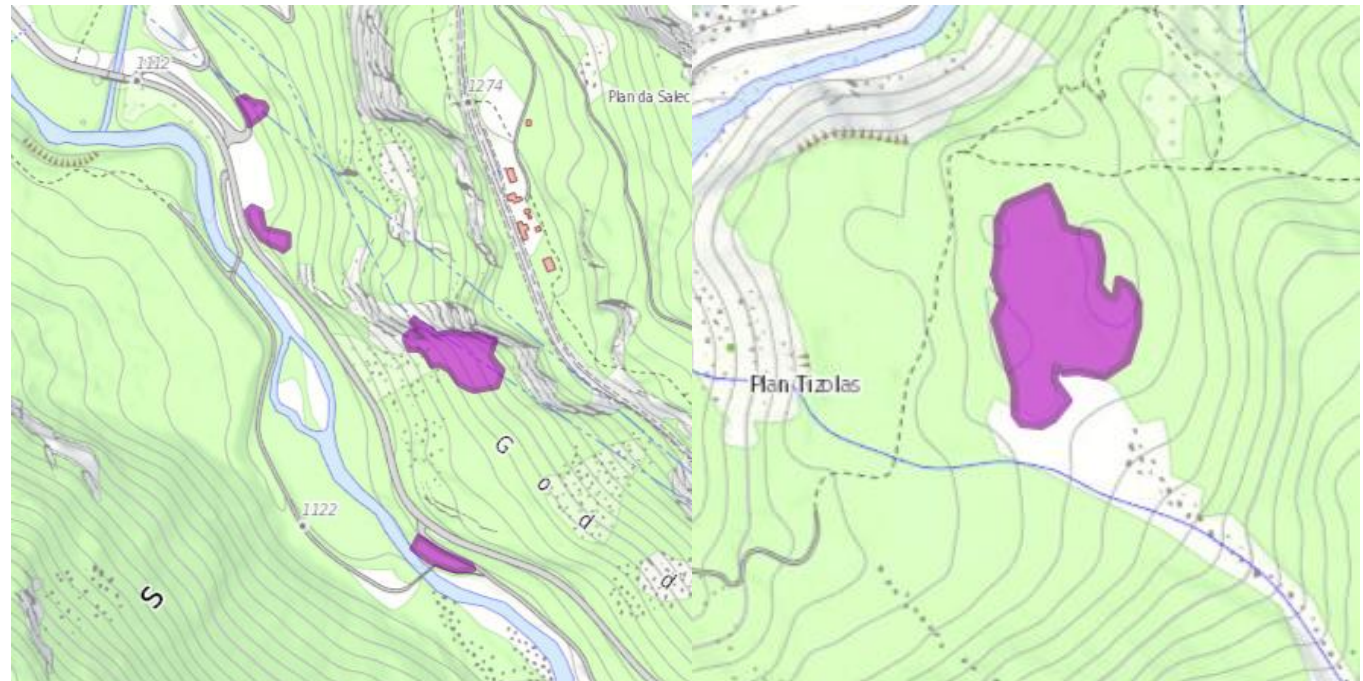

Bergün

Stangenhholzpflege God da Streda

- Schutzwald
- Stangenhholzpflege 48 Aren
- Ausführung Winter

Stangenhholzpflege Plan Tizolas

- Schutzwald
- Stangenhholzpflege 93 Aren
- Ausführung Winter