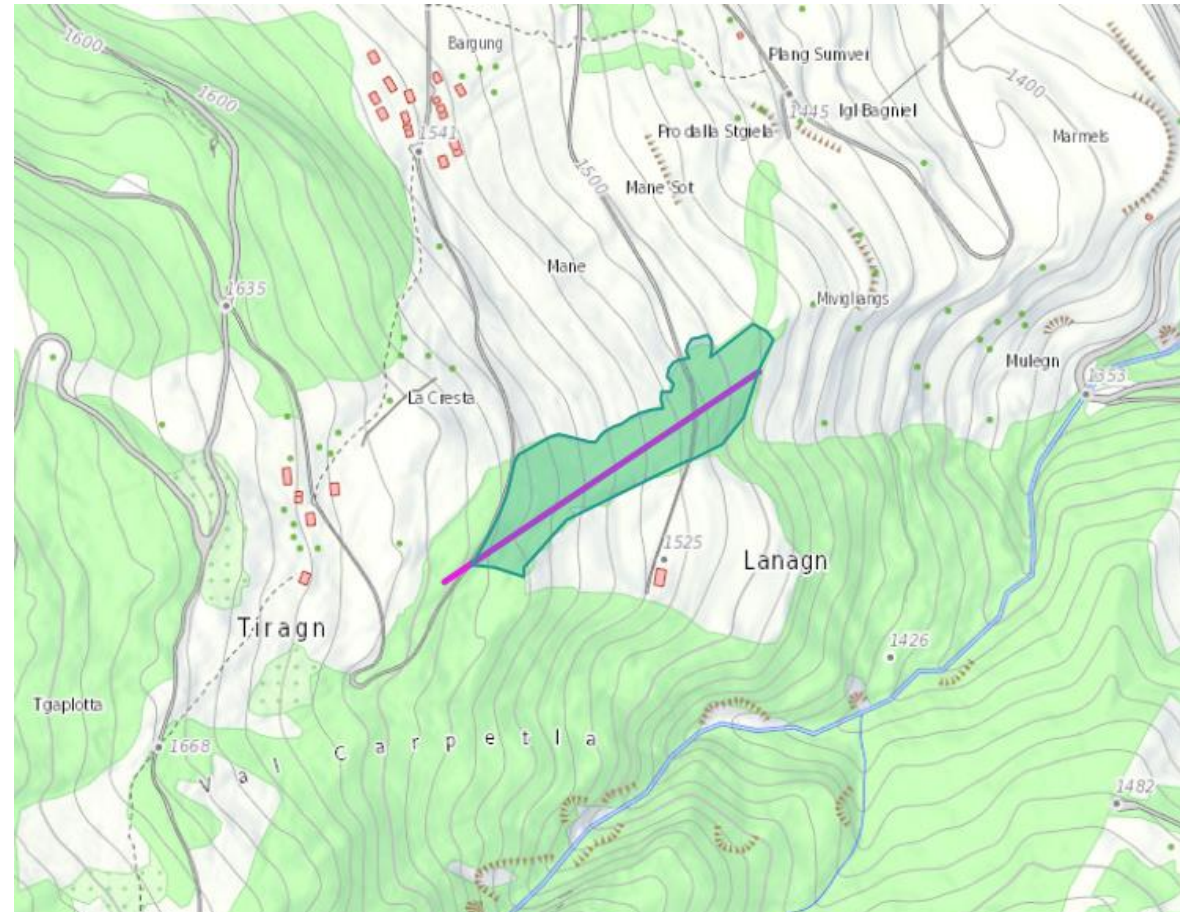

Stierva

HS Lanagn

- Biodiversität
- Lebensraum Auerwild
- 1 Seillinie / 200 m³
- Bergtransport
- Ausführung Herbst