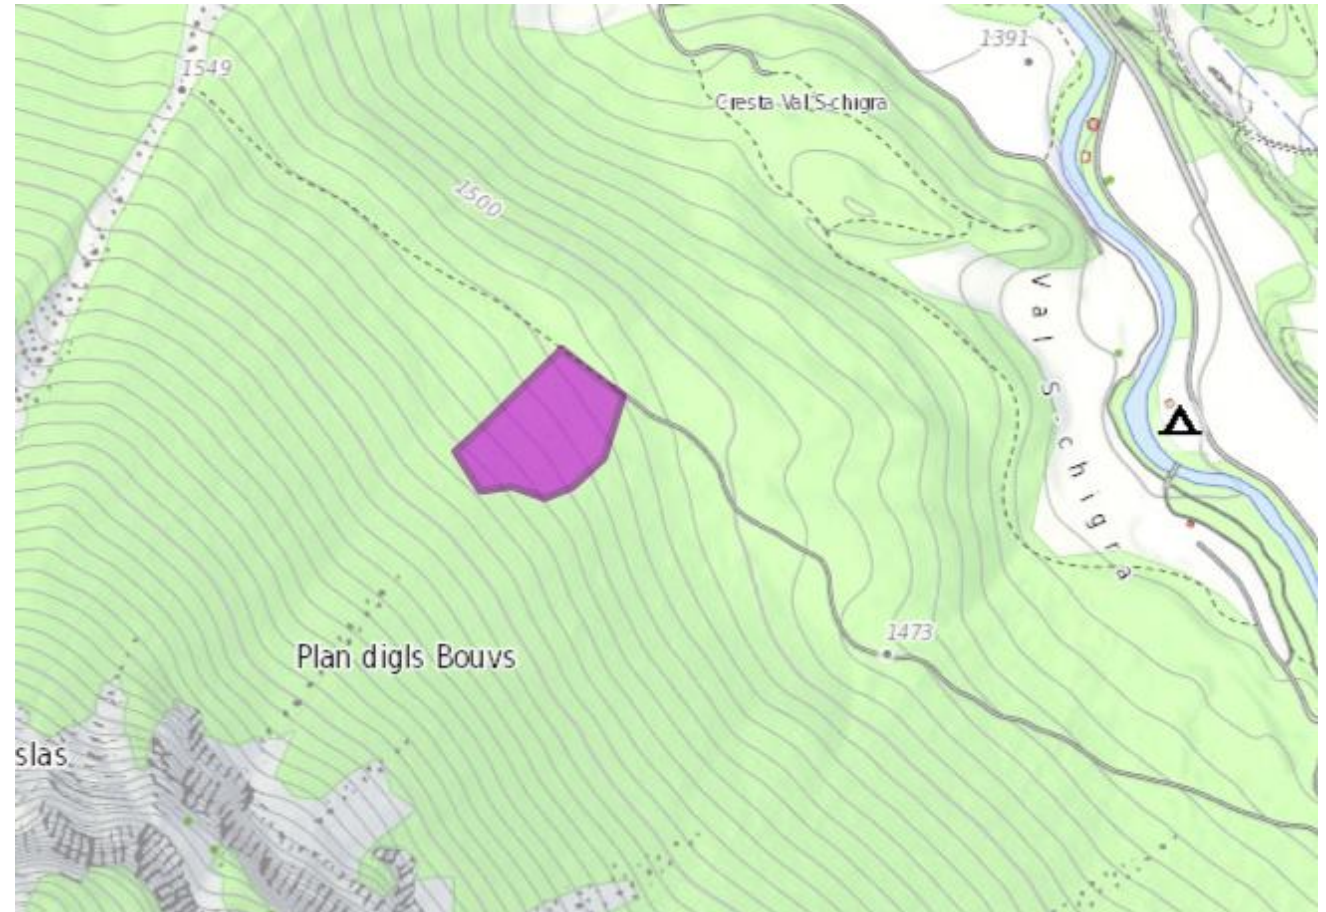

Bergün

HS Plan digls Bouvs

- Wirtschaftswald
- Stabilitätspflege ohne Holzentnahme 34 m³
- Entrinden und Liegenlassen
- Ausführung Herbst