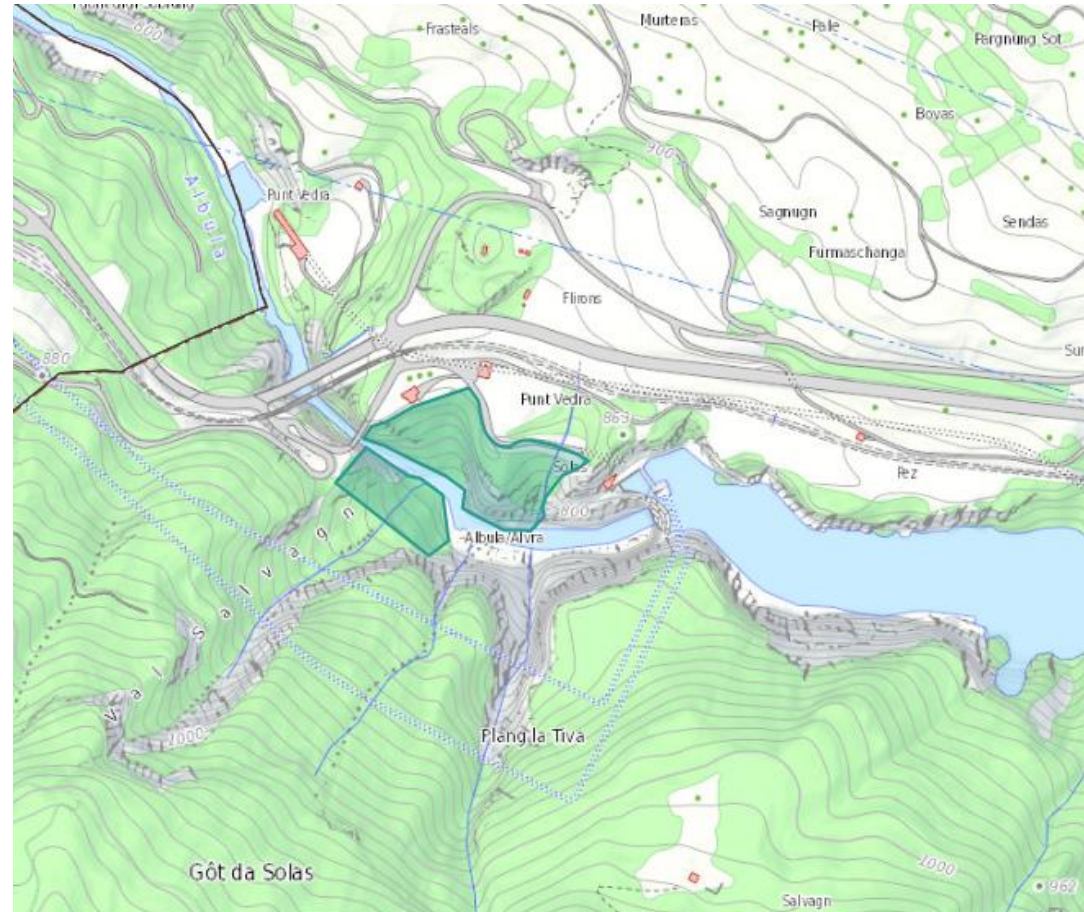

Alvaschein

HS Punt da Solas

- Schutzwald
- Bodenzug / 100 m³