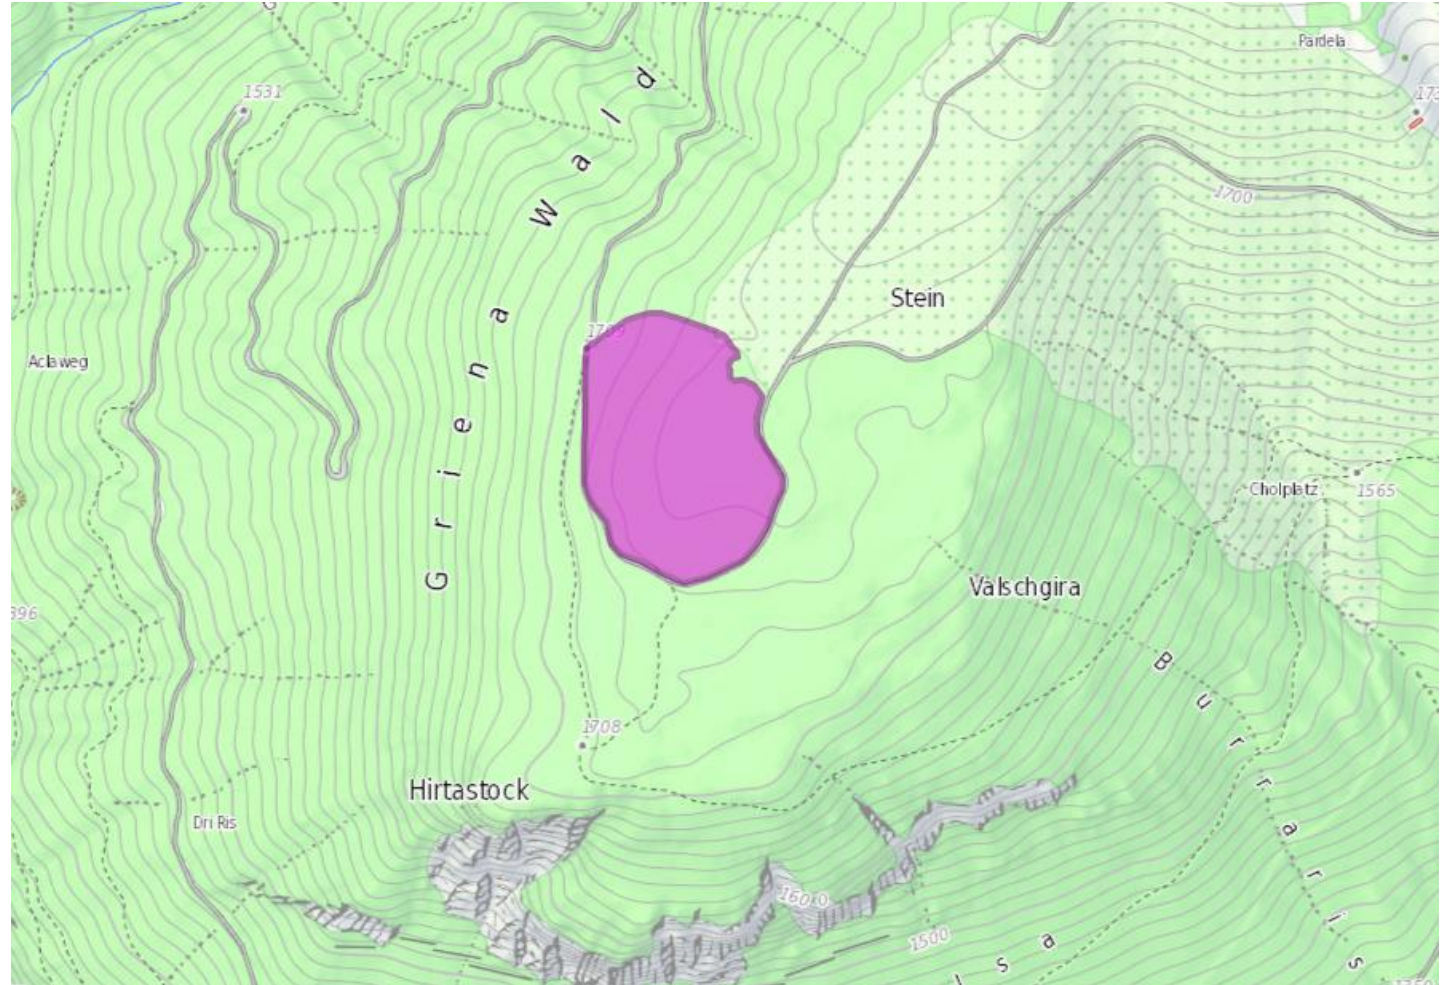

Schmitten

HS Uf em Stein

- Biodiversität
- Lebensraum Auerwild
- Plenterdurchforstung
- Bodenzug (evtl. Mondholz) / 250 m³
- Ausführung Oktober