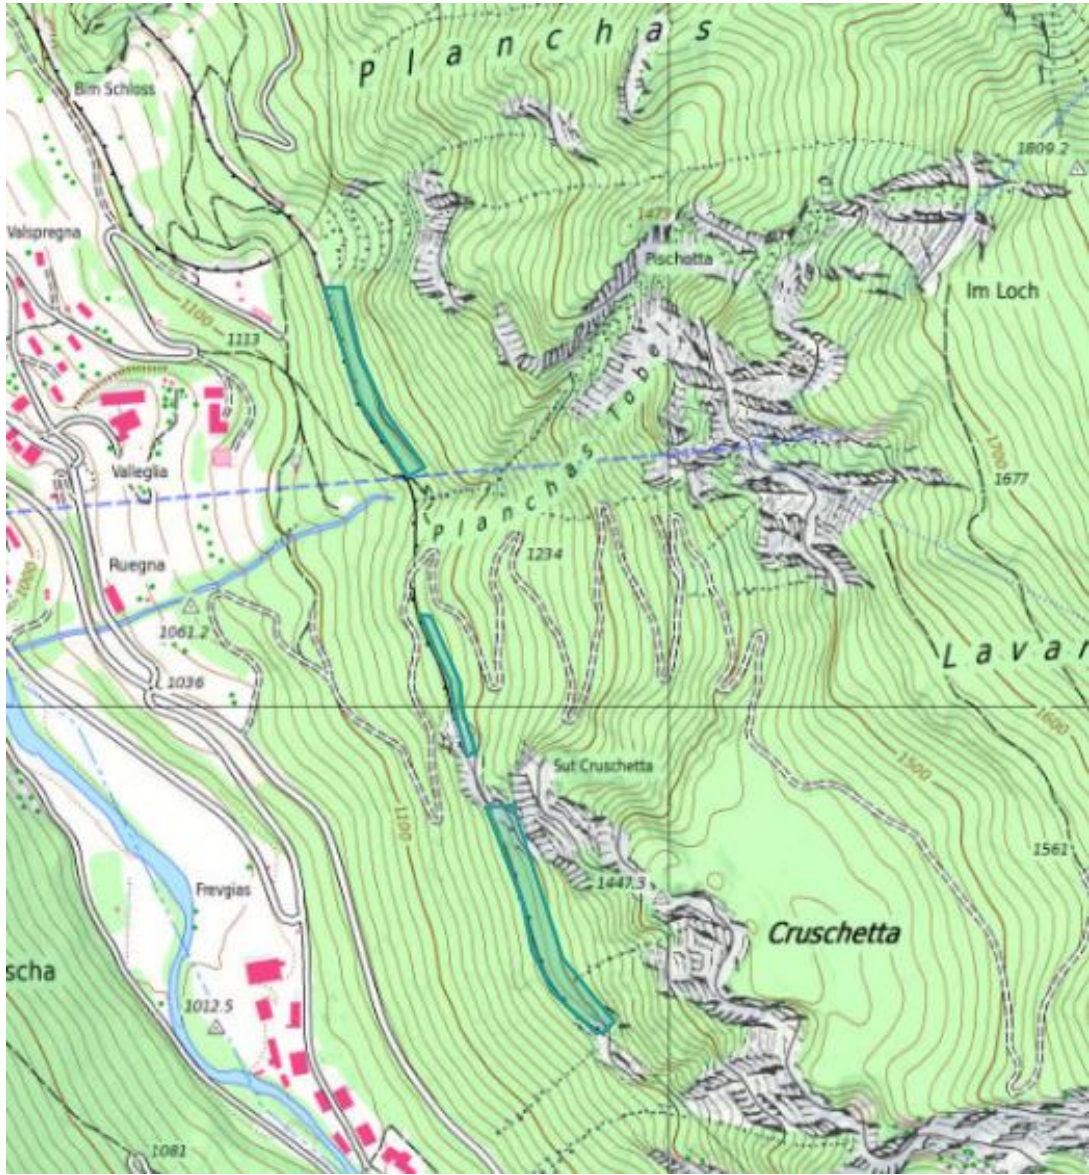

Filisur

HS SSV Sut Surmin RHB

- Projektholzerei
  Steinschlagschutz RHB
- Heli / 120 m3
- Ausführung offen