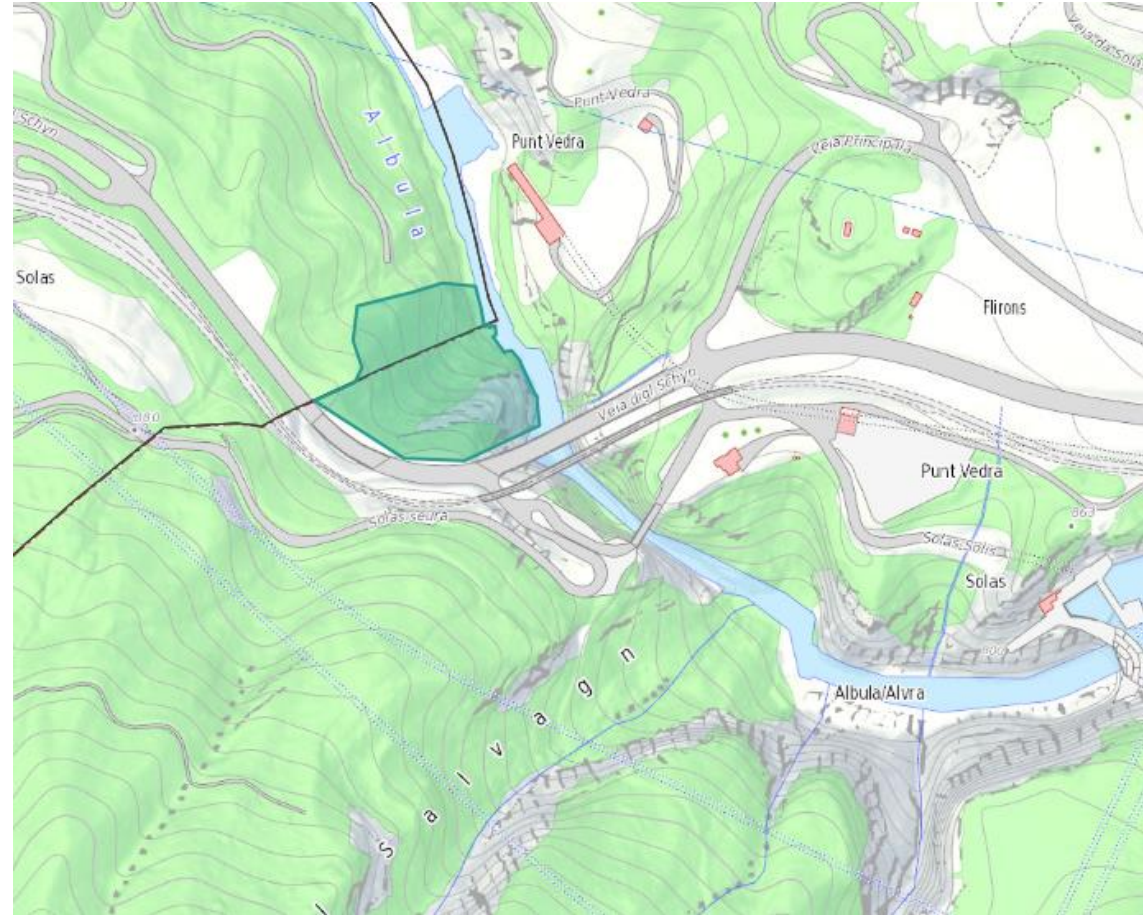

Alvaschein

HS Solas

- Schutzwald
- Heli / 100 m³