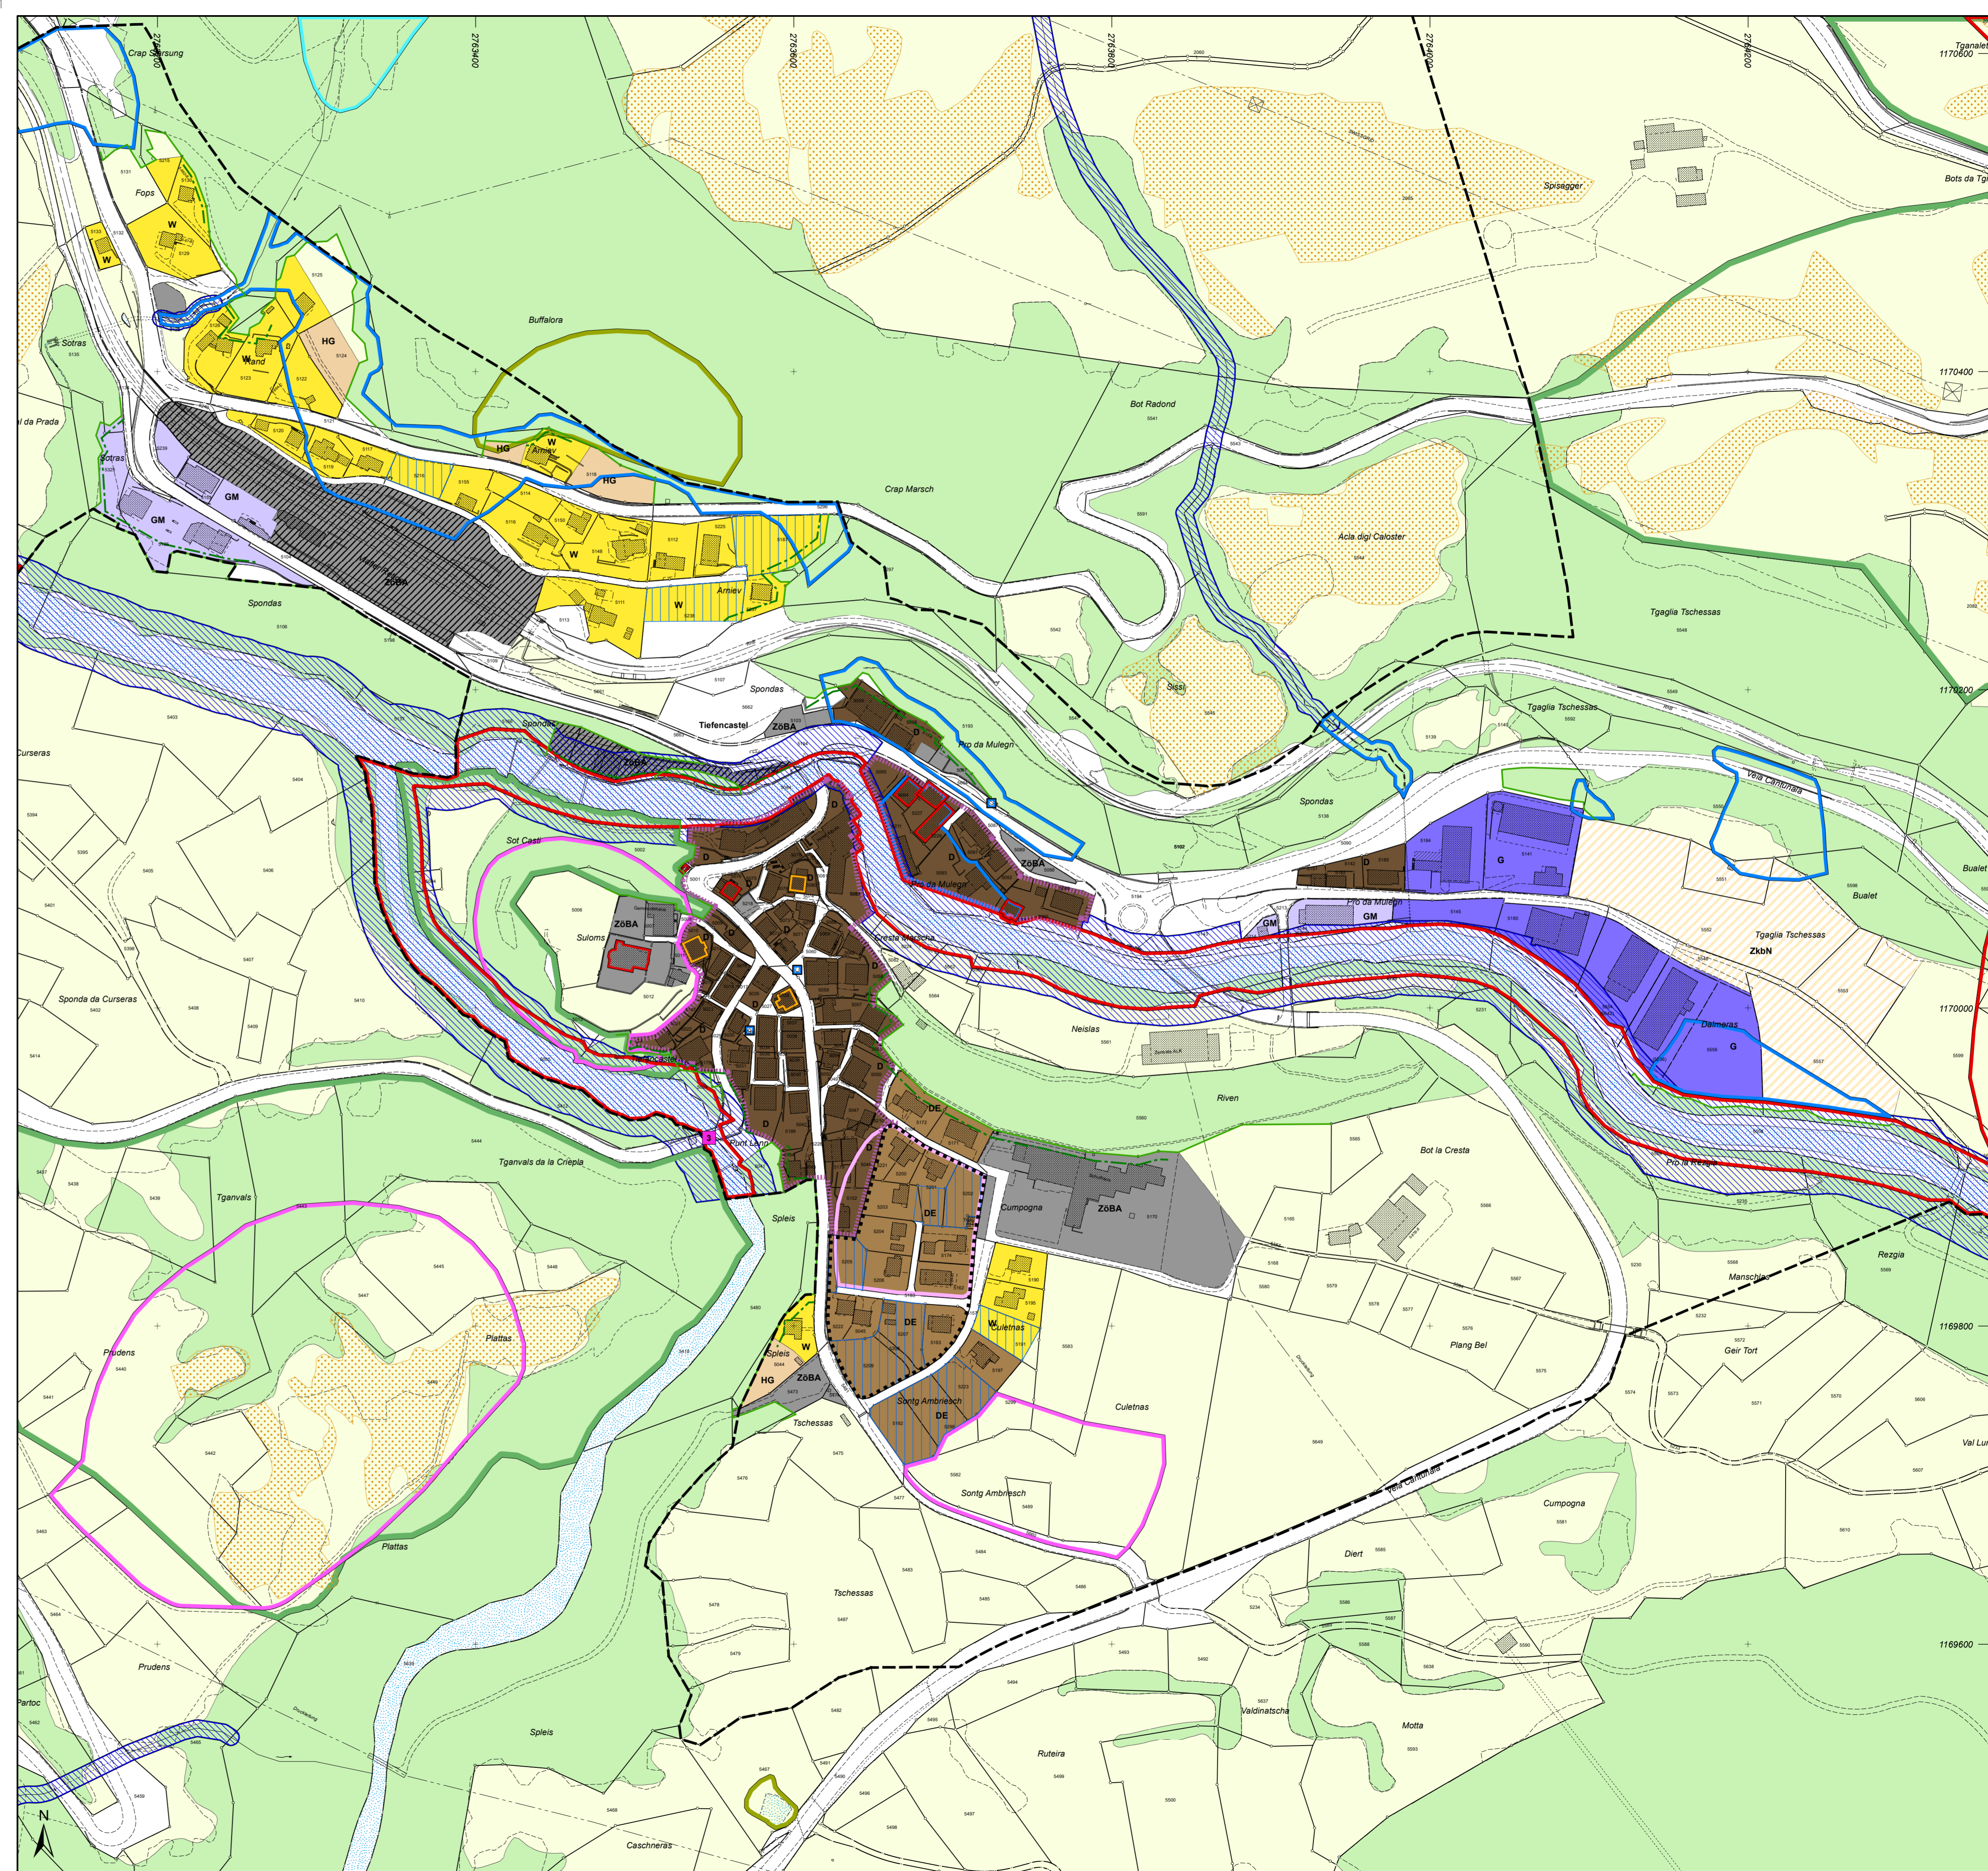

Schutzzone	Farbe/Symbol	Bezeichnung	Art.
	Pink	Archäologiezone	Art. 34 KRG
	Pink	Archäologische Schutzzone	Art. 34 KRG
	Grün	Naturschutzzone	Art. 33 KRG
	Grün	Landschaftsschutzzone	Art. 34 KRG
	Orange	Trockenstandortzone	Art. 31 BauG
	Blau	Grundwasser- und Quellschutzzone	Art. 37 KRG
	Blau	Gewässerraumzone	Art. 37a KRG

Weitere Zonen	Farbe/Symbol	Bezeichnung	Art.
	Rot	Gefahrenzone 1	Art. 38 KRG
	Blau	Gefahrenzone 2	Art. 38 KRG
	Orange	Zone für künftige bauliche Nutzung (ZkbN)	Art. 40 KRG
	Grün	Zone übriges Gemeindegebiet	ES III Art. 41 KRG

Weitere Planinhalte	Farbe/Symbol	Bezeichnung	Art.
	Schwarz	Quartierplan	Art. 51 KRG
	Blau	Gesetzliche Sicherstellung der Verfügbarkeit von Bauzonen	Art. 4 BauG/ 19c - 19g KRG
	Grün	Waldabstandslinie	Art. 55, 78 KRG
	Grün	Statische Waldgrenze	Art. 10, 13 WaG

Festlegungen Genereller Gestaltungsplan

	Pink	Ortsbildbereich	Art. 39 BauG
	Pink	Kulturobjekt	Art. 41 BauG
	Blau	Brunnen	Art. 40 BauG
	Rot	Geschützte Baute	Art. 40 BauG
	Orange	Erhaltenswerte Baute	Art. 40 BauG

Informative Inhalte

	Grün	Wald	WaG/KWaG
	Grün	Erfassungsbereich Naturgefahren	WaG/KWaG

Hinweisend	Farbe/Symbol	Bezeichnung
	Blau	Gewässer

WaG Bundesgesetz über den Wald
ES Empfindlichkeitsstufe gemäss Lärm- und Schwingungsverordnung
KRG Kantonales Raumplanungsgesetz
KWaG Kantonales Waldgesetz
BauG Baugesetz der Gemeinde