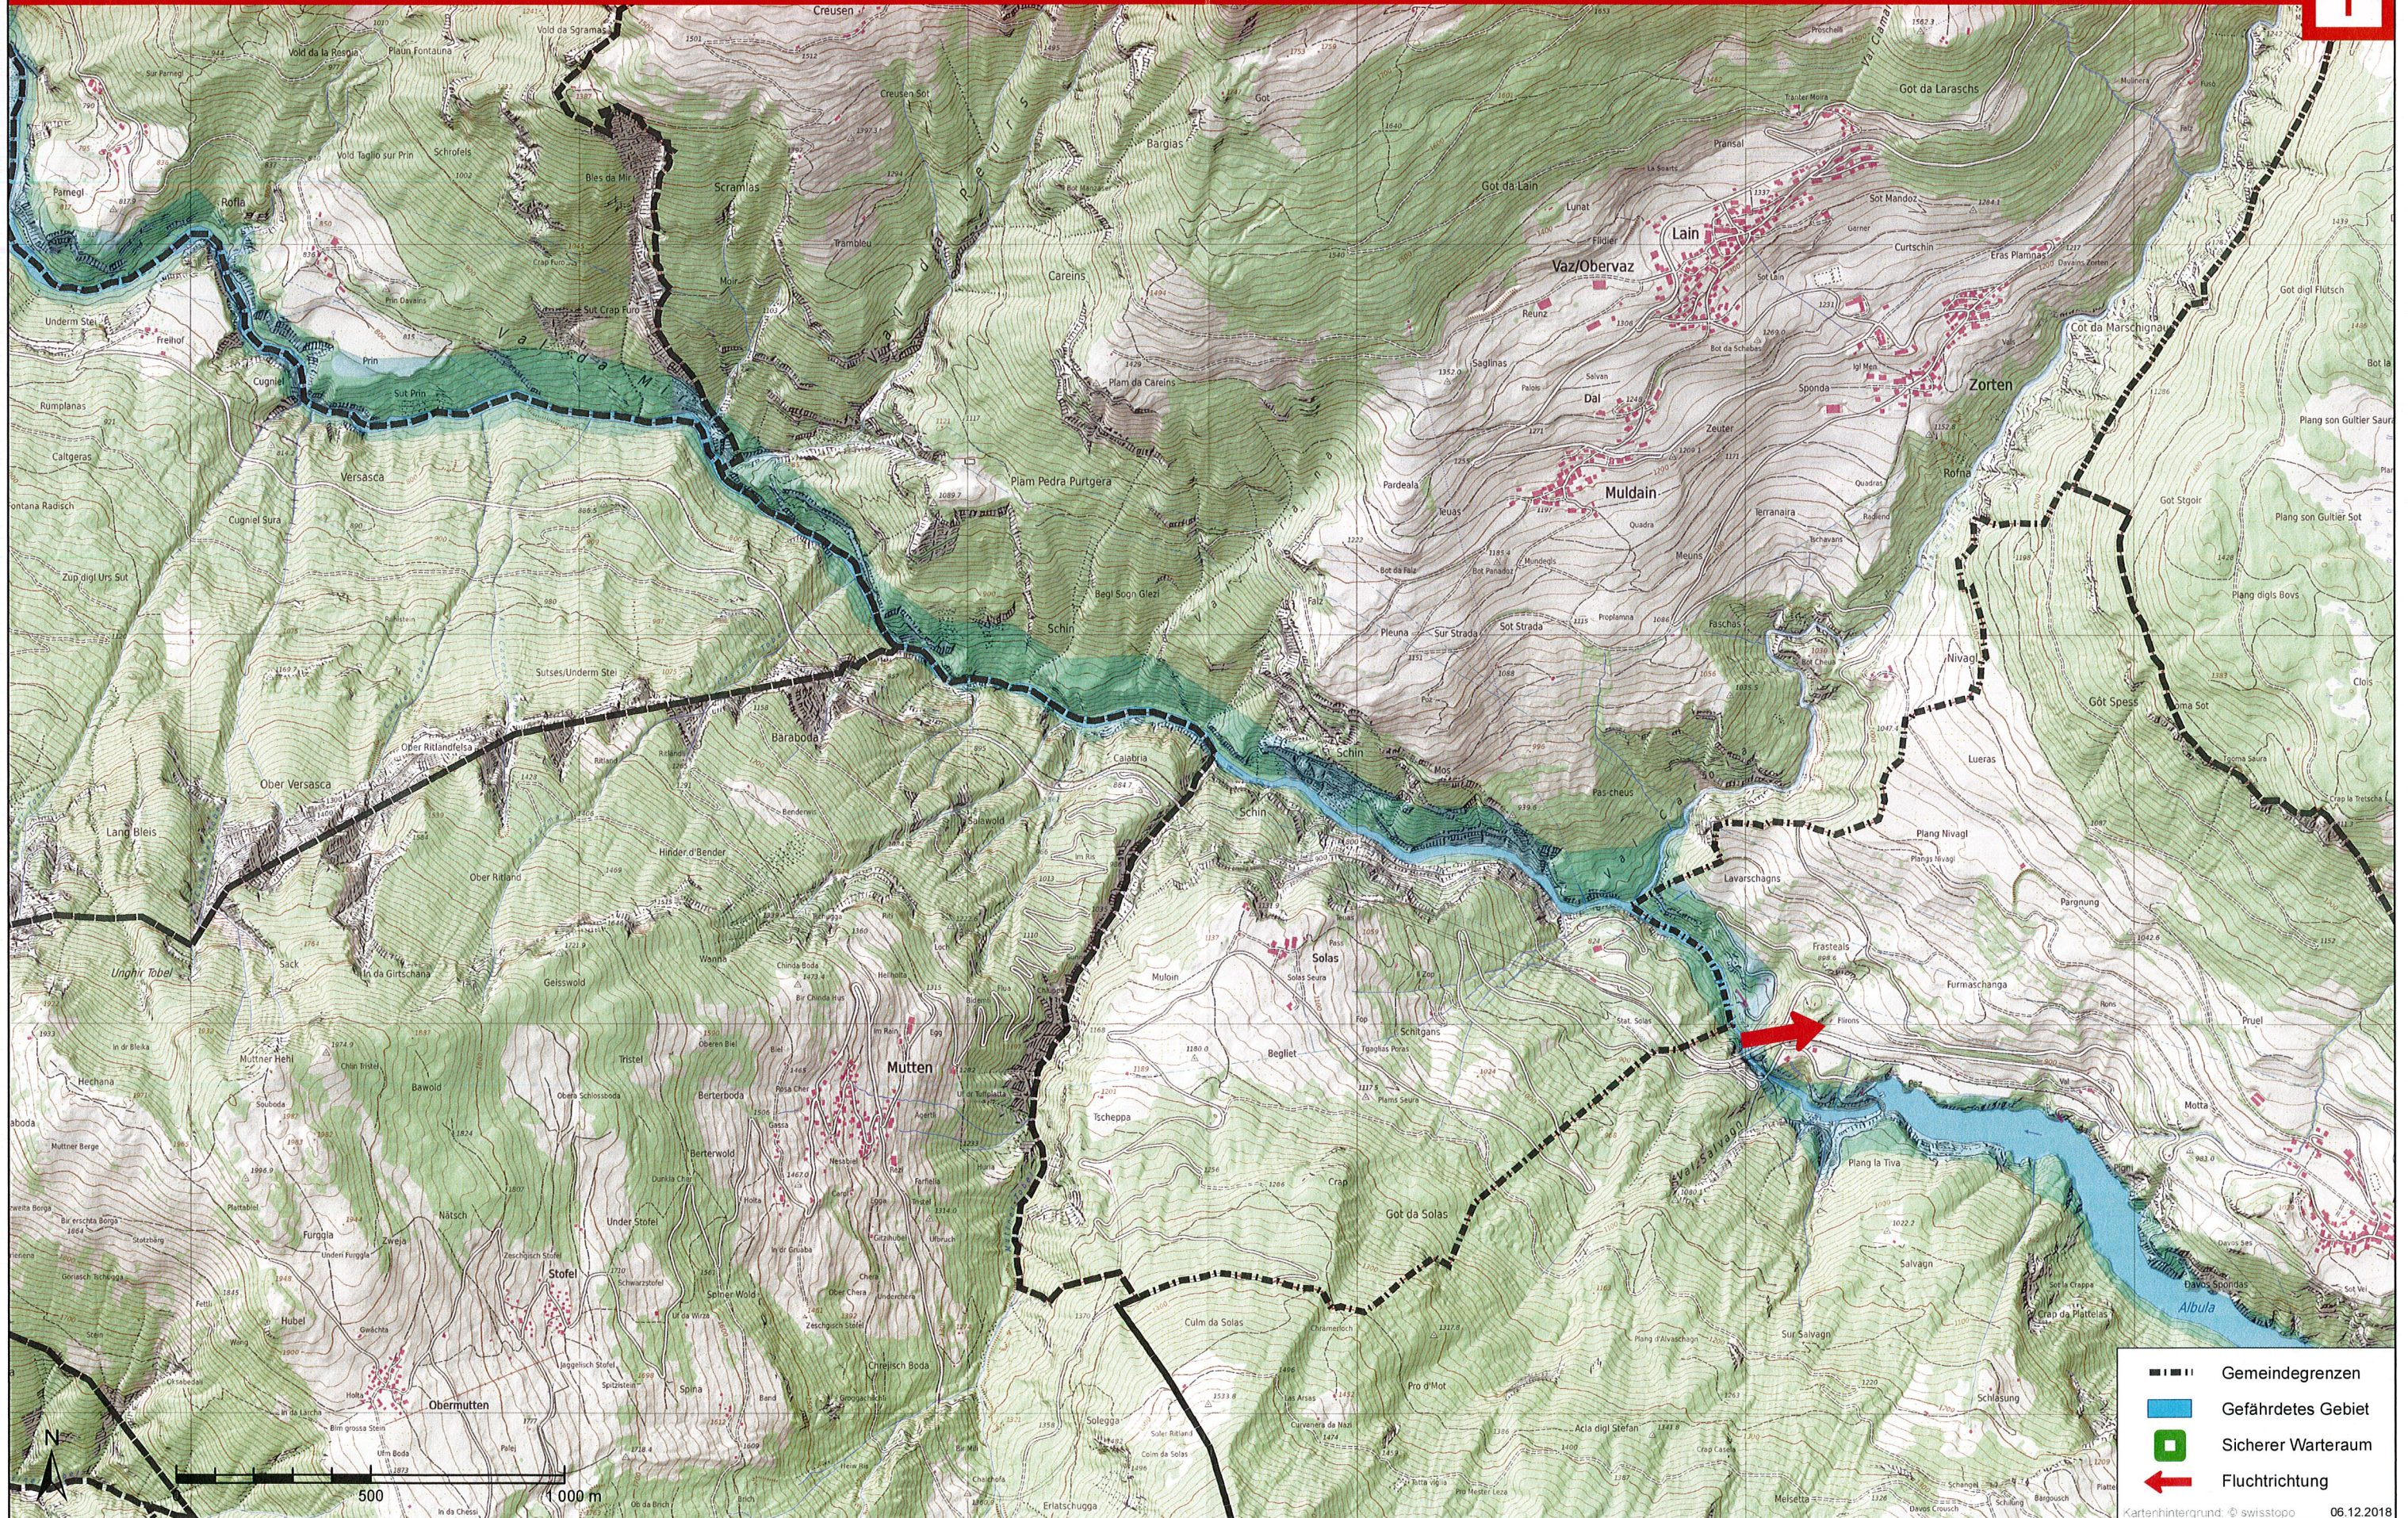

Albula/Alvra (Tiefencastel, Surava)

WASSERALARM
 unterbrochener tiefer Ton

Verhalten: Gefährdetes Gebiet sofort verlassen

-  Gemeindegrenzen
-  Gefährdetes Gebiet
-  Sicherer Warteraum
-  Fluchtichtung

Albula/Alvra (Alvaschein), Vaz/Obervaz

WASSERALARM
 unterbrochener tiefer Ton

Verhalten: Gefährdetes Gebiet sofort verlassen

 Gemeindegrenzen
 Gefährdetes Gebiet
 Sicherer Warteraum
 Fluchtrichtung

Kartenhintergrund: © swisstopo 06.12.2018