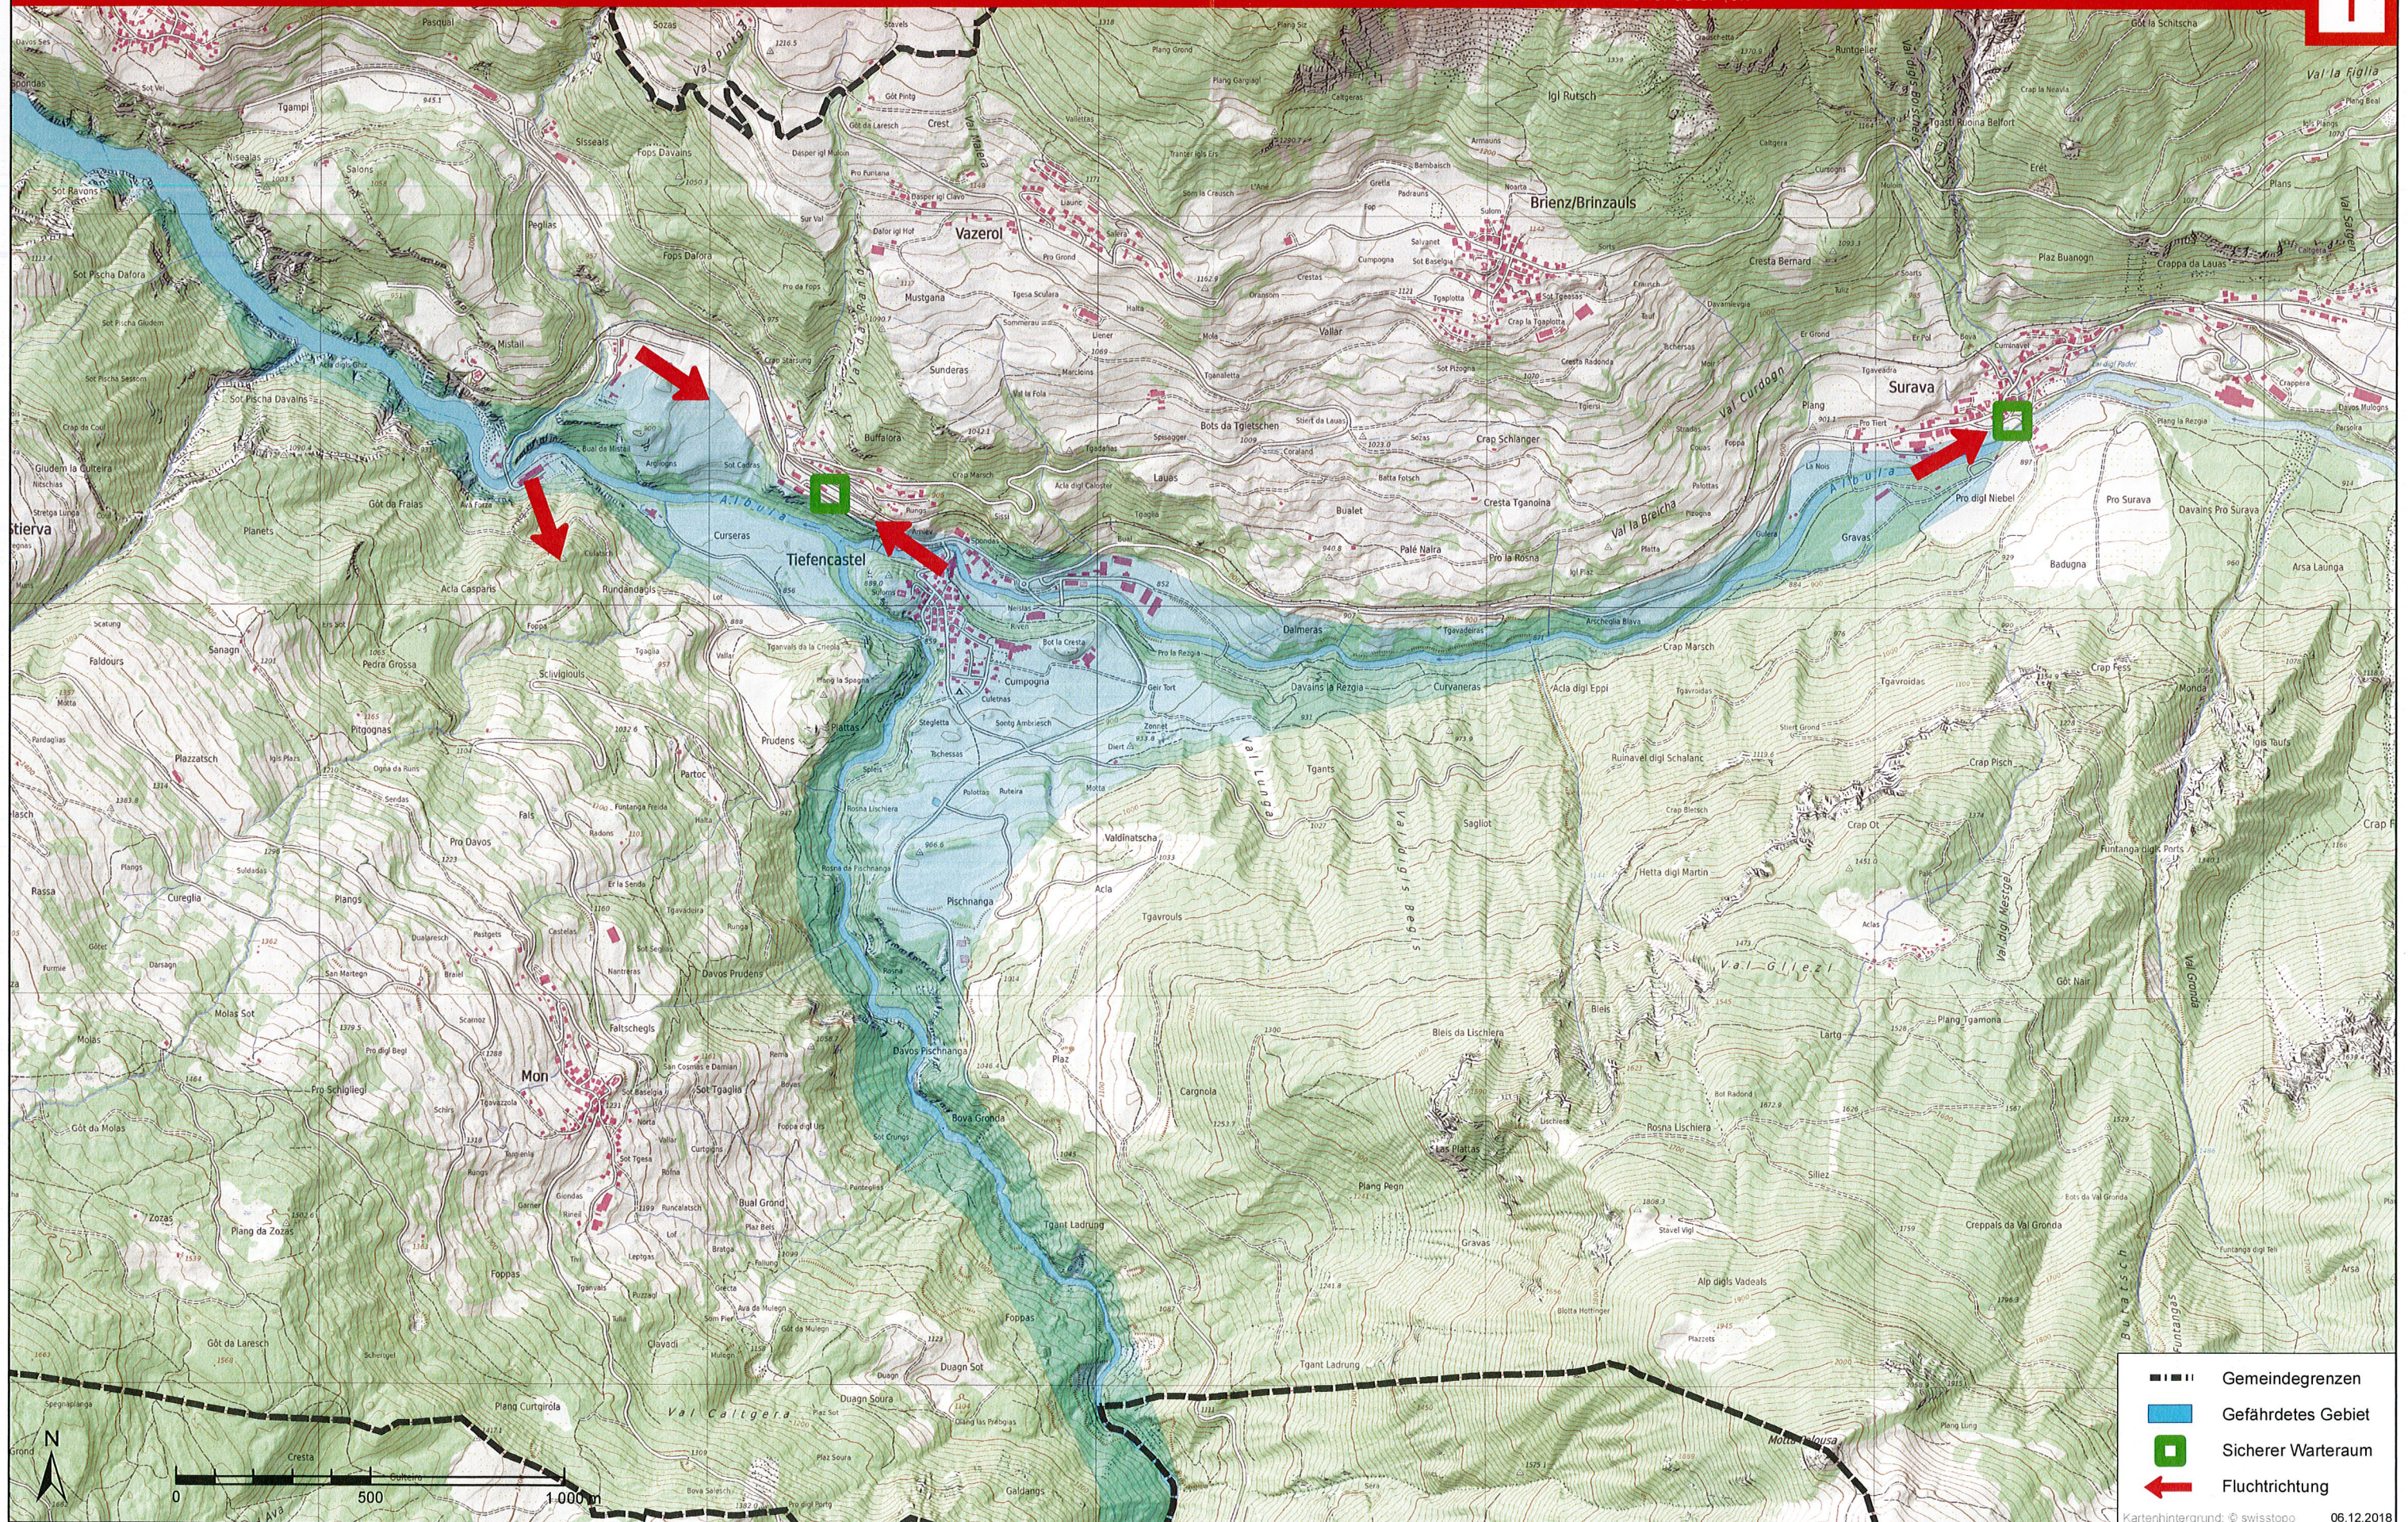

Albula/Alvra (Tiefencastel, Surava)

WASSERALARM
 unterbrochener tiefer Ton

Verhalten: Gefährdetes Gebiet sofort verlassen

-  Gemeindegrenzen
-  Gefährdetes Gebiet
-  Sicherer Warteraum
-  Fluchtichtung

Albula/Alvra (Alvaschein), Vaz/Obervaz

WASSERALARM
 unterbrochener tiefer Ton

Verhalten: Gefährdetes Gebiet sofort verlassen

 Gemeindegrenzen
 Gefährdetes Gebiet
 Sicherer Warteraum
 Fluchtrichtung

Kartenhintergrund: © swisstopo 06.12.2018